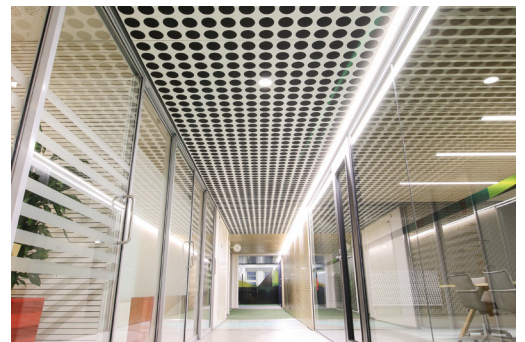

Jumbo-reikäinen kattokasetti

- Clip-In Hinge-Down -tyyppinen alaspäin avattava kattokasetti
- kasettikoko 600 x 600 mm
- saatavana myös Hook-On-Corridor-mallisena esim. 360 x 1675 mm koossa
- materiaalina 0,6 mm sinkitty teräs
- Jumbo Perfo -rei'itys, $d=96$ mm, avoin alue 50%
- reikäkuvio jatkuu yhtenäisenä yli kasettien
- ilmava ja moderni ratkaisu
- vakiovärit RAL 9010 ja RAL 9006, muita värejä toimitetaan tilauksesta