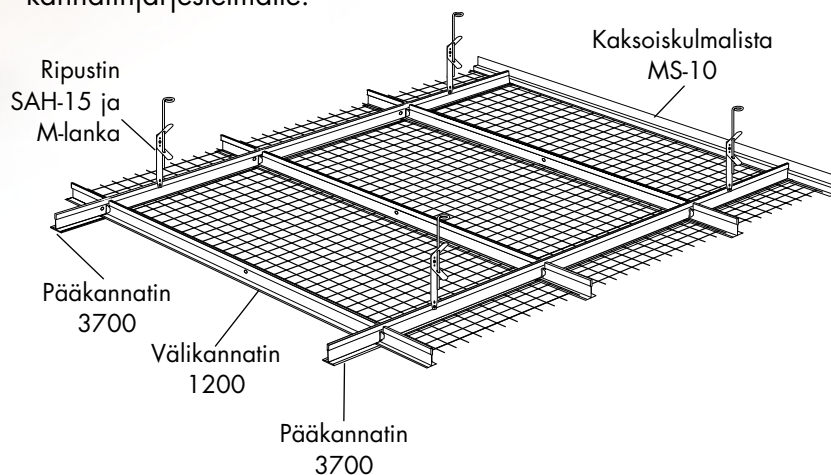

Hitsatut kattoverkot

Kattoverkkoja käytetään sisäkattoina julkisissa tiloissa. Erikoiskäsittelyinä ne soveltuvat myös ulkokäyttöön. Vakiomittaiset kattoverkot on hitsattu 2,8 mm:n tai 4,8 mm:n teräslangasta. Tilauksesta voidaan valmistaa myös erikoismittaisia levykokoja halutuilla lankajaoilla ja -paksuuksilla.

Lankaverkot jauhemaalataan epoksi- tai polyesterimaalilla. Epoksimaalaus on tarkoitettu sisäkäyttöön, kun taas kosteisiin tiloihin ja ulkokäyttöön suositellaan polyesterimaalaa. Verkkolevyjen värisävy voidaan valita RAL-värikartastosta. Vakiovärejä ovat valkoinen RAL-9010 ja harmaa RAL-9006. Verkkolevyjä toimitetaan myös kuumasinkittyinä.

Lankaverkoissa olevat kehyslangat helpottavat niiden asennusta ja käsittelyä. Kattoverkkojen asennus suositellaan tehtäväksi lukittuvalle T-35- tai T-24-kannatinjärjestelmälle. Verkkolevyjen ilmavuus ja T-listojen selkeät linjat antavat huonetilaan avaran vaikutelman.

Hitsatut kattoverkot, vakioimitat

Leveys mm	Pituus mm	Halkaisija mm	Jako mm	Paino kg/m²
595	595	2,8	25 x 25	4,30
595	1 195	2,8	25 x 25	4,30
595	595	2,8	30 x 30	3,60
595	1 195	2,8	30 x 30	3,60
595	595	4,8	50 x 50	6,30
595	1 195	4,8	50 x 50	6,30

Verkkolevykaton asennus

Verkkolevyt suositellaan asennettavaksi lukittuvalle T-35- tai T-24-kannatinjärjestelmälle.

Toimitusohjelmamme kattaa kaikkien johtavien sisäkattovalmistajien tuotteet.

Inlook Oy varaa itselleen oikeuden erikseen ilmoittamatta muuttaa tässä esitteessä annettuja tietoja. Inlook Oy ei vastaa esitteessä mahdollisesti olevista virheistä eikä niistä välillisesti aiheutuneista vahingoista.

Inlook Oy Rakentamispalvelut

Sahaajankatu 1
00880 HELSINKI
Puhelin 020 7589 200
Faksi 09 780 980
info@inlook.fi
www.inlook.fi

ALUETOIMISTOT

Inlook Länsi-Suomi

Nuutisarankatu 22
33900 TAMPERE
Puhelin (03) 265 4554
Faksi (03) 265 4553

Kairiskulmantie 10
20760 PIISPANRISTI
Puhelin (02) 2424 933
Faksi (02) 2424 934

Inlook Itä-Suomi

Teräskatu 8
70150 KUOPIO
Puhelin (017) 263 4306
Faksi (017) 263 1003

Inlook Pohjois-Suomi Sisärakenne Kukkola Oy

Pilliläntie 4
90460 OULUNSALO
Puhelin 020 7589 200
Faksi (08) 5211 579