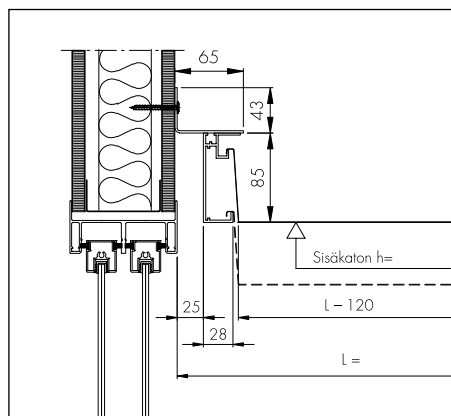

### Helppo avata ilman työkaluja

- laske alatasolle ja liu'uta vaakatasossa
- alatasolla voidaan liu'uttaa useita kasetteja eri suuntiin
- reunalistoissa on etäisyyden säätövara
- avatut kasetit säilyvät vahingoittumattomina reunalistan alatasolla katossa
- yhden henkilön käsiteltävissä
- paneelin leveys  $\leq 625$  mm, paneelin pituus  $\leq 3000$  mm