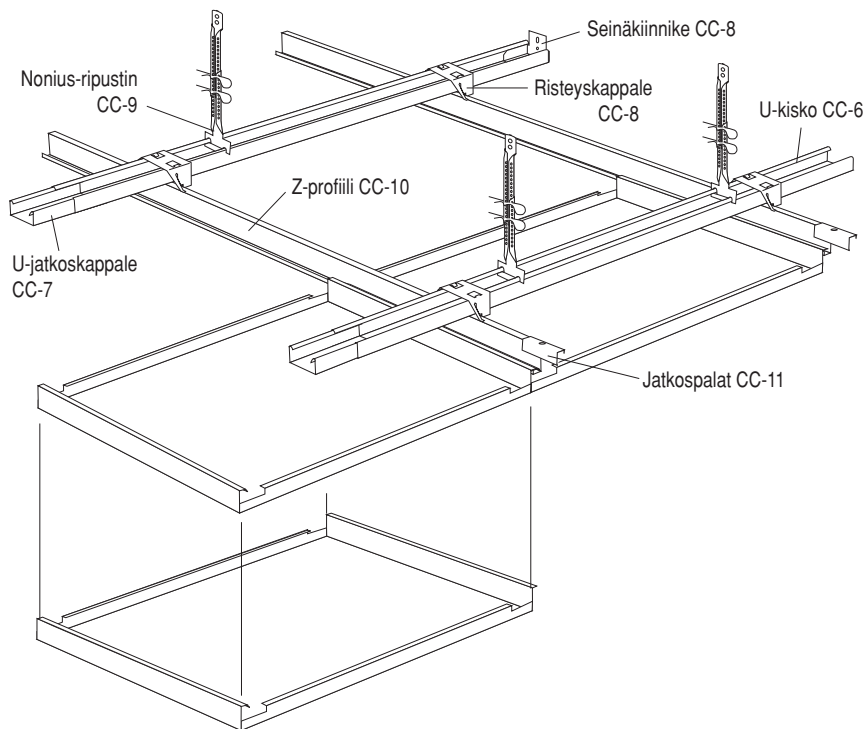

Kasettityypit ja -koot

Neliön tai suorakaiteen muotoiset Hook-on-Ceilings- ja Hook-on Corridor-kasetit, max. n. 1,5 m²

Valkoiset vakiokasetit piilokannattuihin Hook-On-Ceiling -kattoihin

Rei'ittämättömät sileät kasetit suorilla tai viistetyillä reunoilla

D-rei'itetyt vakiokasetit suorilla tai viistetyillä reunoilla

E-rei'itetyt vakiokasetit suorilla tai viistetyillä reunoilla

Hook-on-Ceiling -kasettikaton rakenne

Työselitysesimerkki:

INLOOK-Hook-on-Ceilings kasettikatto, koko 400x1600 mm, suorat reunat, rei'itys Ø 1,8 mm, 21%, akustinen huopa, väri RAL 9006

INLOOK®

Kasettikatot

Hook-on-Ceilings kasettikatot

Teräksinen, vapaasti avettava kasettikattojärjestelmä piilokannattimilla

Hook-on järjestelmillä voidaan rakentaa vakiokaseteista muodostuvia, piilokannattuja kasettikattoja, palkistojärjestelmään integroituja kasettikattoja ja Hook-on-Corridor-käytäväkattoja. Kasetit valmistetaan sinkitystä teräslevystä sileinä tai akustisesti rei'itettynä. Rakenteet sallivat kattojen avaamisen kasetteja nostamalla.

Rei'itys D
Ø 2,5 mm, 16 %

Rei'itys E
Ø 1,8 mm, 21 %

Reunamuodot

Kasetti, jonka kaikilla sivuilla on suora reuna: merkintä S/S.

Kasetti, jonka kaikilla sivuilla on viistereuna: merkintä B/B.

Kasettikatot

Hook-on-Ceilings kasettikatot