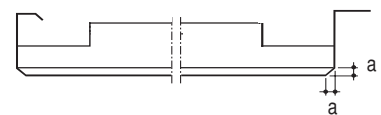

Rei'itys D
Ø 2,5 mm, 16 %

Rei'itys E
Ø 1,8 mm, 21 %

Reunamuodot

Kasetti, jonka kaikilla sivuilla on suora reuna: merkintä S/S.

Kasetti, jonka kaikilla sivuilla on viistereuna: merkintä B/B.

Kasettikatot

Hook-on-Ceilings kasettikatot

Hook-on-Ceilings kasettikaton leikkaus

Hook-on-U-profiili CC-6.

Hook-on-Z-profiili CC-10.

Hook-on-Z-profiilien jatkaminen:
jatkospalat CC-11, pultti M5x12.

Asennusosat

Tuotenumero	Nimi	Pituus mm	Pakkaus kpl
CC-6	Hook On-U-kisko, sinkitty 0,75 mm	4000	8
CC-7	Hook On-U-jatkoskappale Sinkitty 0,5 mm	100	100
CC-8	Hook On-seinäkiinnike Sinkitty 1,0 mm	55	100
CC-9	Hook On-Nonius ripustin Sinkitty 1,25 mm	150	100
CC-10	Hook On-Z-profiili, h 30mm Sinkitty teräs 1,25 mm	4000	10
CC-11	Hook On-Z-jatkospalat Sinkitty 0,5 mm, ei sisällä M5x12 pulttia ja mutteria	100	100
CC-12	Hook On-risteyskappale Sinkitty 0,6 mm		100
CC-13	Hook On-seinäkannake, ks. sivu 44 Sinkitty 100x50 mm		100