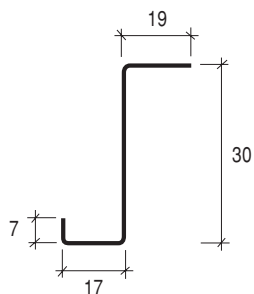

D-rei'itetyt vakiokasetit suorilla tai viistetyillä reunoilla

E-rei'itetyt vakiokasetit suorilla tai viistetyillä reunoilla

Hook-on-Ceiling -kasettikaton rakenne

Työselitysesimerkki:

INLOOK-Hook-on-Ceilings kasettikatto, koko 400x1600 mm, suorat reunat, rei'itys Ø 1,8 mm, 21%, akustinen huopa, väri RAL 9006

Rei'itys D
Ø 2,5 mm, 16 %

Rei'itys E
Ø 1,8 mm, 21 %

Reunamuodot

Kasetti, jonka kaikilla sivuilla on suora reuna: merkintä S/S.

Kasetti, jonka kaikilla sivuilla on viistereuna: merkintä B/B.

Kasettikatot

Hook-on-Ceilings kasettikatot

Hook-on-Ceilings kasettikaton leikkaus

Hook-on-U-profiili CC-6.

Hook-on-Z-profiili CC-10.

Hook-on-Z-profiilien jatkaminen:
jatkospalat CC-11, pultti M5x12.

Asennusosat

Tuotenumero	Nimi	Pituus mm	Pakkaus kpl
CC-6	Hook On-U-kisko, sinkitty 0,75 mm	4000	8
CC-7	Hook On-U-jatkoskappale Sinkitty 0,5 mm	100	100
CC-8	Hook On-seinäkiinnike Sinkitty 1,0 mm	55	100
CC-9	Hook On-Nonius ripustin Sinkitty 1,25 mm	150	100
CC-10	Hook On-Z-profiili, h 30mm Sinkitty teräs 1,25 mm	4000	10
CC-11	Hook On-Z-jatkospalat Sinkitty 0,5 mm, ei sisällä M5x12 pulttia ja mutteria	100	100
CC-12	Hook On-risteyskappale Sinkitty 0,6 mm		100
CC-13	Hook On-seinäkannake, ks. sivu 44 Sinkitty 100x50 mm		100