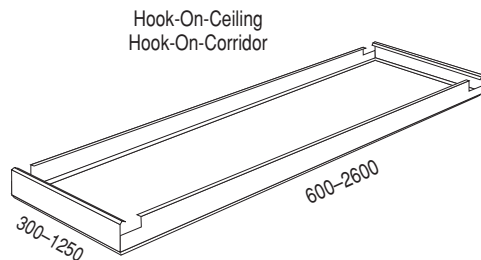

Kasettityypit ja -koot

Neliön tai suorakaiteen muotoiset Hook-on-Ceilings- ja Hook-on Corridor-kasetit, max. n. 1,5 m²

Valkoiset vakiokasetit piilokannattuihin Hook-On-Ceiling -kattoihin

Rei'ittämättömät sileät kasetit suorilla tai viistetyillä reunoilla

D-rei'itetyt vakiokasetit suorilla tai viistetyillä reunoilla

E-rei'itetyt vakiokasetit suorilla tai viistetyillä reunoilla

Hook-on-Ceiling -kasettikaton rakenne

Työselitysesimerkki:

INLOOK-Hook-on-Ceilings kasettikatto, koko 400x1600 mm, suorat reunat, rei'itys Ø 1,8 mm, 21%, akustinen huopa, väri RAL 9006

INLOOK®

Kasettikatot

Hook-on-Ceilings kasettikatot

Teräksinen, vapaasti avettava kasettikattojärjestelmä piilokannattimilla

Hook-on järjestelmillä voidaan rakentaa vakiokaseteista muodostuvia, piilokannattuja kasettikattoja, palkistojärjestelmään integroituja kasettikattoja ja Hook-on-Corridor-käytäväkattoja. Kasetit valmistetaan sinkitystä teräslevystä sileinä tai akustisesti rei'itettynä. Rakenteet sallivat kattojen avaamisen kasetteja nostamalla.