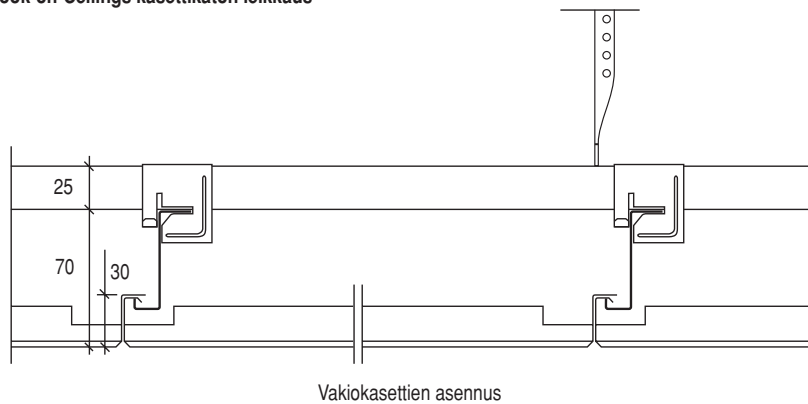

Rei'itys D
Ø 2,5 mm, 16 %

Rei'itys E
Ø 1,8 mm, 21 %

Reunamuodot

Kasetti, jonka kaikilla sivuilla on suora reuna: merkintä S/S.

Kasetti, jonka kaikilla sivuilla on viistereuna: merkintä B/B.

Kasettikatot

Hook-on-Ceilings kasettikatot

Hook-on-Ceilings kasettikaton leikkaus

Hook-on-U-profiili CC-6.

Hook-on-Z-profiili CC-10.

Hook-on-Z-profiilien jatkaminen:
jatkospalat CC-11, pultti M5x12.

Asennusosat

Tuotenumero	Nimi	Pituus mm	Pakkaus kpl
CC-6	Hook On-U-kisko, sinkitty 0,75 mm	4000	8
CC-7	Hook On-U-jatkoskappale Sinkitty 0,5 mm	100	100
CC-8	Hook On-seinäkiinnike Sinkitty 1,0 mm	55	100
CC-9	Hook On-Nonius ripustin Sinkitty 1,25 mm	150	100
CC-10	Hook On-Z-profiili, h 30mm Sinkitty teräs 1,25 mm	4000	10
CC-11	Hook On-Z-jatkospalat Sinkitty 0,5 mm, ei sisällä M5x12 pulttia ja mutteria	100	100
CC-12	Hook On-risteyskappale Sinkitty 0,6 mm		100
CC-13	Hook On-seinäkannake, ks. sivu 44 Sinkitty 100x50 mm		100