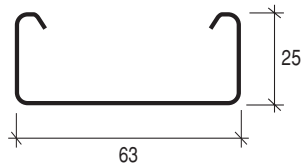

D-rei'itetyt vakiokasetit suorilla tai viistetyillä reunoilla

E-rei'itetyt vakiokasetit suorilla tai viistetyillä reunoilla

Hook-on-Ceiling -kasettikaton rakenne

Työselitysesimerkki:

INLOOK-Hook-on-Ceilings kasettikatto, koko 400x1600 mm, suorat reunat, rei'itys Ø 1,8 mm, 21%, akustinen huopa, väri RAL 9006

Rei'itys D
Ø 2,5 mm, 16 %

Rei'itys E
Ø 1,8 mm, 21 %

Reunamuodot

Kasetti, jonka kaikilla sivuilla on suora reuna: merkintä S/S.

Kasetti, jonka kaikilla sivuilla on viistereuna: merkintä B/B.

Kasettikatot

Hook-on-Ceilings kasettikatot

Hook-on-Ceilings kasettikaton leikkaus

Hook-on-U-profiili CC-6.

Hook-on-Z-profiili CC-10.

Hook-on-Z-profiilien jatkaminen:
jatkospalat CC-11, pultti M5x12.

Asennusosat

Tuotenumero	Nimi	Pituus mm	Pakkaus kpl
CC-6	Hook On-U-kisko, sinkitty 0,75 mm	4000	8
CC-7	Hook On-U-jatkoskappale Sinkitty 0,5 mm	100	100
CC-8	Hook On-seinäkiinnike Sinkitty 1,0 mm	55	100
CC-9	Hook On-Nonius ripustin Sinkitty 1,25 mm	150	100
CC-10	Hook On-Z-profiili, h 30mm Sinkitty teräs 1,25 mm	4000	10
CC-11	Hook On-Z-jatkospalat Sinkitty 0,5 mm, ei sisällä M5x12 pulttia ja mutteria	100	100
CC-12	Hook On-risteyskappale Sinkitty 0,6 mm		100
CC-13	Hook On-seinäkannake, ks. sivu 44 Sinkitty 100x50 mm		100