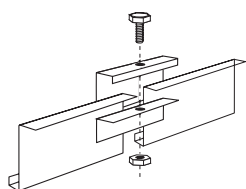

Rei'itys D
Ø 2,5 mm, 16 %

Rei'itys E
Ø 1,8 mm, 21 %

Reunamuodot

Kasetti, jonka kaikilla sivuilla on suora reuna: merkintä S/S.

Kasetti, jonka kaikilla sivuilla on viistereuna: merkintä B/B.

Kasettikatot

Hook-on-Ceilings kasettikatot

Hook-on-Ceilings kasettikaton leikkaus

Hook-on-U-profiili CC-6.

Hook-on-Z-profiili CC-10.

Hook-on-Z-profiilien jatkaminen:
jatkospalat CC-11, pultti M5x12.

Asennusosat

Tuotenumero	Nimi	Pituus mm	Pakkaus kpl
CC-6	Hook On-U-kisko, sinkitty 0,75 mm	4000	8
CC-7	Hook On-U-jatkoskappale Sinkitty 0,5 mm	100	100
CC-8	Hook On-seinäkiinnike Sinkitty 1,0 mm	55	100
CC-9	Hook On-Nonius ripustin Sinkitty 1,25 mm	150	100
CC-10	Hook On-Z-profiili, h 30mm Sinkitty teräs 1,25 mm	4000	10
CC-11	Hook On-Z-jatkospalat Sinkitty 0,5 mm, ei sisällä M5x12 pulttia ja mutteria	100	100
CC-12	Hook On-risteyskappale Sinkitty 0,6 mm		100
CC-13	Hook On-seinäkannake, ks. sivu 44 Sinkitty 100x50 mm		100