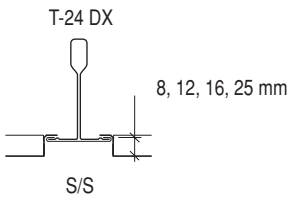

Reunamuodot

U-lista CC-2

Seinäjousi CC-4

Kasetti T-24 kannatinjärjestelmälle

Kasetti T-15 kannatinjärjestelmälle

Tuotenro	Koko		Rei'itys ja reuna
	Lev.	Pit. Kork.	

Valkoiset Tegular Lay In kasetit T-24 DX -kannatinjärjestelmälle ²⁾

600	600	8, 12, 16, 25	sileä S/S
600	600	8	D-rei'itys S/S
600	600	8	E-rei'itys S/S

Saatavilla myös esim. 675 x 675 ja 1200 x 1200

Valkoiset Tegular Lay In kasetit T-15 DX -kannatinjärjestelmälle ²⁾

600	600	8, 12, 16, 20	sileä S/S
600	600	8	D-rei'itys S/S,
600	600	8, 16	E-rei'itys S/S,