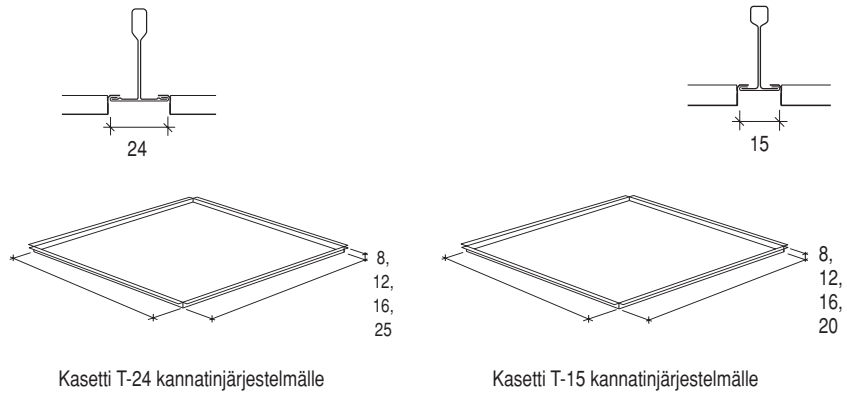

Reunamuodot

U-lista CC-2

Seinäjousi CC-4

Kasetti T-24 kannatinjärjestelmälle

Kasetti T-15 kannatinjärjestelmälle

Tuotenro	Koko		Rei'itys ja reuna
	Lev.	Pit. Kork.	

Valkoiset Tegular Lay In kasetit T-24 DX -kannatinjärjestelmälle ²⁾

600	600	8, 12, 16, 25	sileä S/S
600	600	8	D-rei'itys S/S
600	600	8	E-rei'itys S/S

Saatavilla myös esim. 675 x 675 ja 1200 x 1200

Valkoiset Tegular Lay In kasetit T-15 DX -kannatinjärjestelmälle ²⁾

600	600	8, 12, 16, 20	sileä S/S
600	600	8	D-rei'itys S/S,
600	600	8, 16	E-rei'itys S/S,