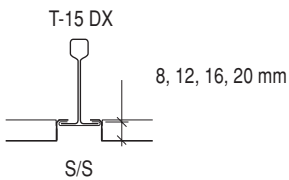

Kasettikatot

Lay-in-kasettikatot

Avettava teräksinen kasettikattojärjestelmä

Sileät tai rei'itetyt kasetit T-24 DX- tai T-15 DX-kannatinjärjestelmällä alaslaskettuihin metallikattoihin. Näkyvien T-kannatinjärjestelmien varaan asennettavat Lay-in-kasetit sallivat katon avaamisen kasetteja nostamalla.

Kasetit valmistetaan kuumasinkitystä teräksestä.

Tuotteiden väri

Perusväri on valkoinen polyesteripulverimaali RAL 9010. Muita RAL- ja NCS-sävyjä toimitetaan tilauksesta.

Rei'itykset

Vakiorei'itykset D ja E tehdään kuten Hook-on kasettikatoilla. Kasetteja toimitetaan tilauksesta myös erikoisrei'ityksillä.

Reunamuodot