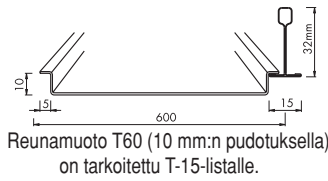

Levyverkkokasettien materiaalit ja reunamuodot

Muotoon puristetut kasetit on valmistettu leikkaamalla ja venyttämällä verkotetusta metallilevystä. Perusmateriaalit ovat teräs ja alumiini. Valittavia silmäkokoja on viisi. Väri vaihtoehtoja ovat kaikki RAL-sävyt ja lisäksi 12 metallisävyä. T-listakannatteiset kasetit ovat moduulikoossa 600 x 600 mm ja Bandraster-kannatteiset koossa 900 x 900 mm.