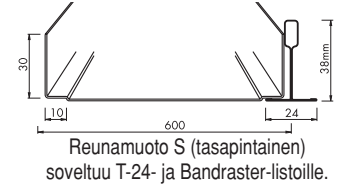

Levyverkkokasettien materiaalit ja reunamuodot

Muotoon puristetut kasetit on valmistettu leikkaamalla ja venyttämällä verkotetusta metallilevystä. Perusmateriaalit ovat teräs ja alumiini. Valittavia silmäkokoja on viisi. Väri vaihtoehtoja ovat kaikki RAL-sävyt ja lisäksi 12 metallisävyä. T-listakannatteiset kasetit ovat moduulikoossa 600 x 600 mm ja Bandraster-kannatteiset koossa 900 x 900 mm.