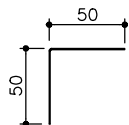

7.3 Otsalevyt, pilarirenkaat ja liimat

Tuote	Pituus (mm)	Halkaisija	Väri, lisätieto	I/astia
Otsalevyt: OL-100 OL-150 OL-200 OL-250 OL-290 OL-350 OL-400 OL-450 OL-500 OL-550 OL-600	3000		Valkoinen Alumiini	

YL otsan ylälista	3000		Valkoinen Alumiini	
--------------------------	------	--	-----------------------	--

Pilarirenkaat 	PR-200	ø 200 mm	Valkoinen Alumiini 40 x 15 x 0,85 mm	
	PR-300	ø 300 mm	Valkoinen Alumiini 40 x 15 x 0,85 mm	
	PR-400	ø 400 mm	Valkoinen Alumiini 40 x 15 x 0,85 mm	
	PR-500	ø 500 mm	Valkoinen Alumiini 40 x 15 x 0,85 mm	
	PR-600	ø 600 mm	Valkoinen Alumiini 40 x 15 x 0,85 mm	