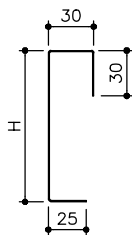

7.3 Otsalevyt, pilarirenkaat ja liimat

Tuote	Pituus (mm)	Halkaisija	Väri, lisätieto	I/astia
Otsalevyt: OL-100 OL-150 OL-200 OL-250 OL-290 OL-350 OL-400 OL-450 OL-500 OL-550 OL-600	3000		Valkoinen Alumiini	

YL otsan ylälista	3000		Valkoinen Alumiini	
--------------------------	------	--	-----------------------	--

Pilarirenkaat 	PR-200	ø 200 mm	Valkoinen Alumiini 40 x 15 x 0,85 mm	
	PR-300	ø 300 mm	Valkoinen Alumiini 40 x 15 x 0,85 mm	
	PR-400	ø 400 mm	Valkoinen Alumiini 40 x 15 x 0,85 mm	
	PR-500	ø 500 mm	Valkoinen Alumiini 40 x 15 x 0,85 mm	
	PR-600	ø 600 mm	Valkoinen Alumiini 40 x 15 x 0,85 mm	