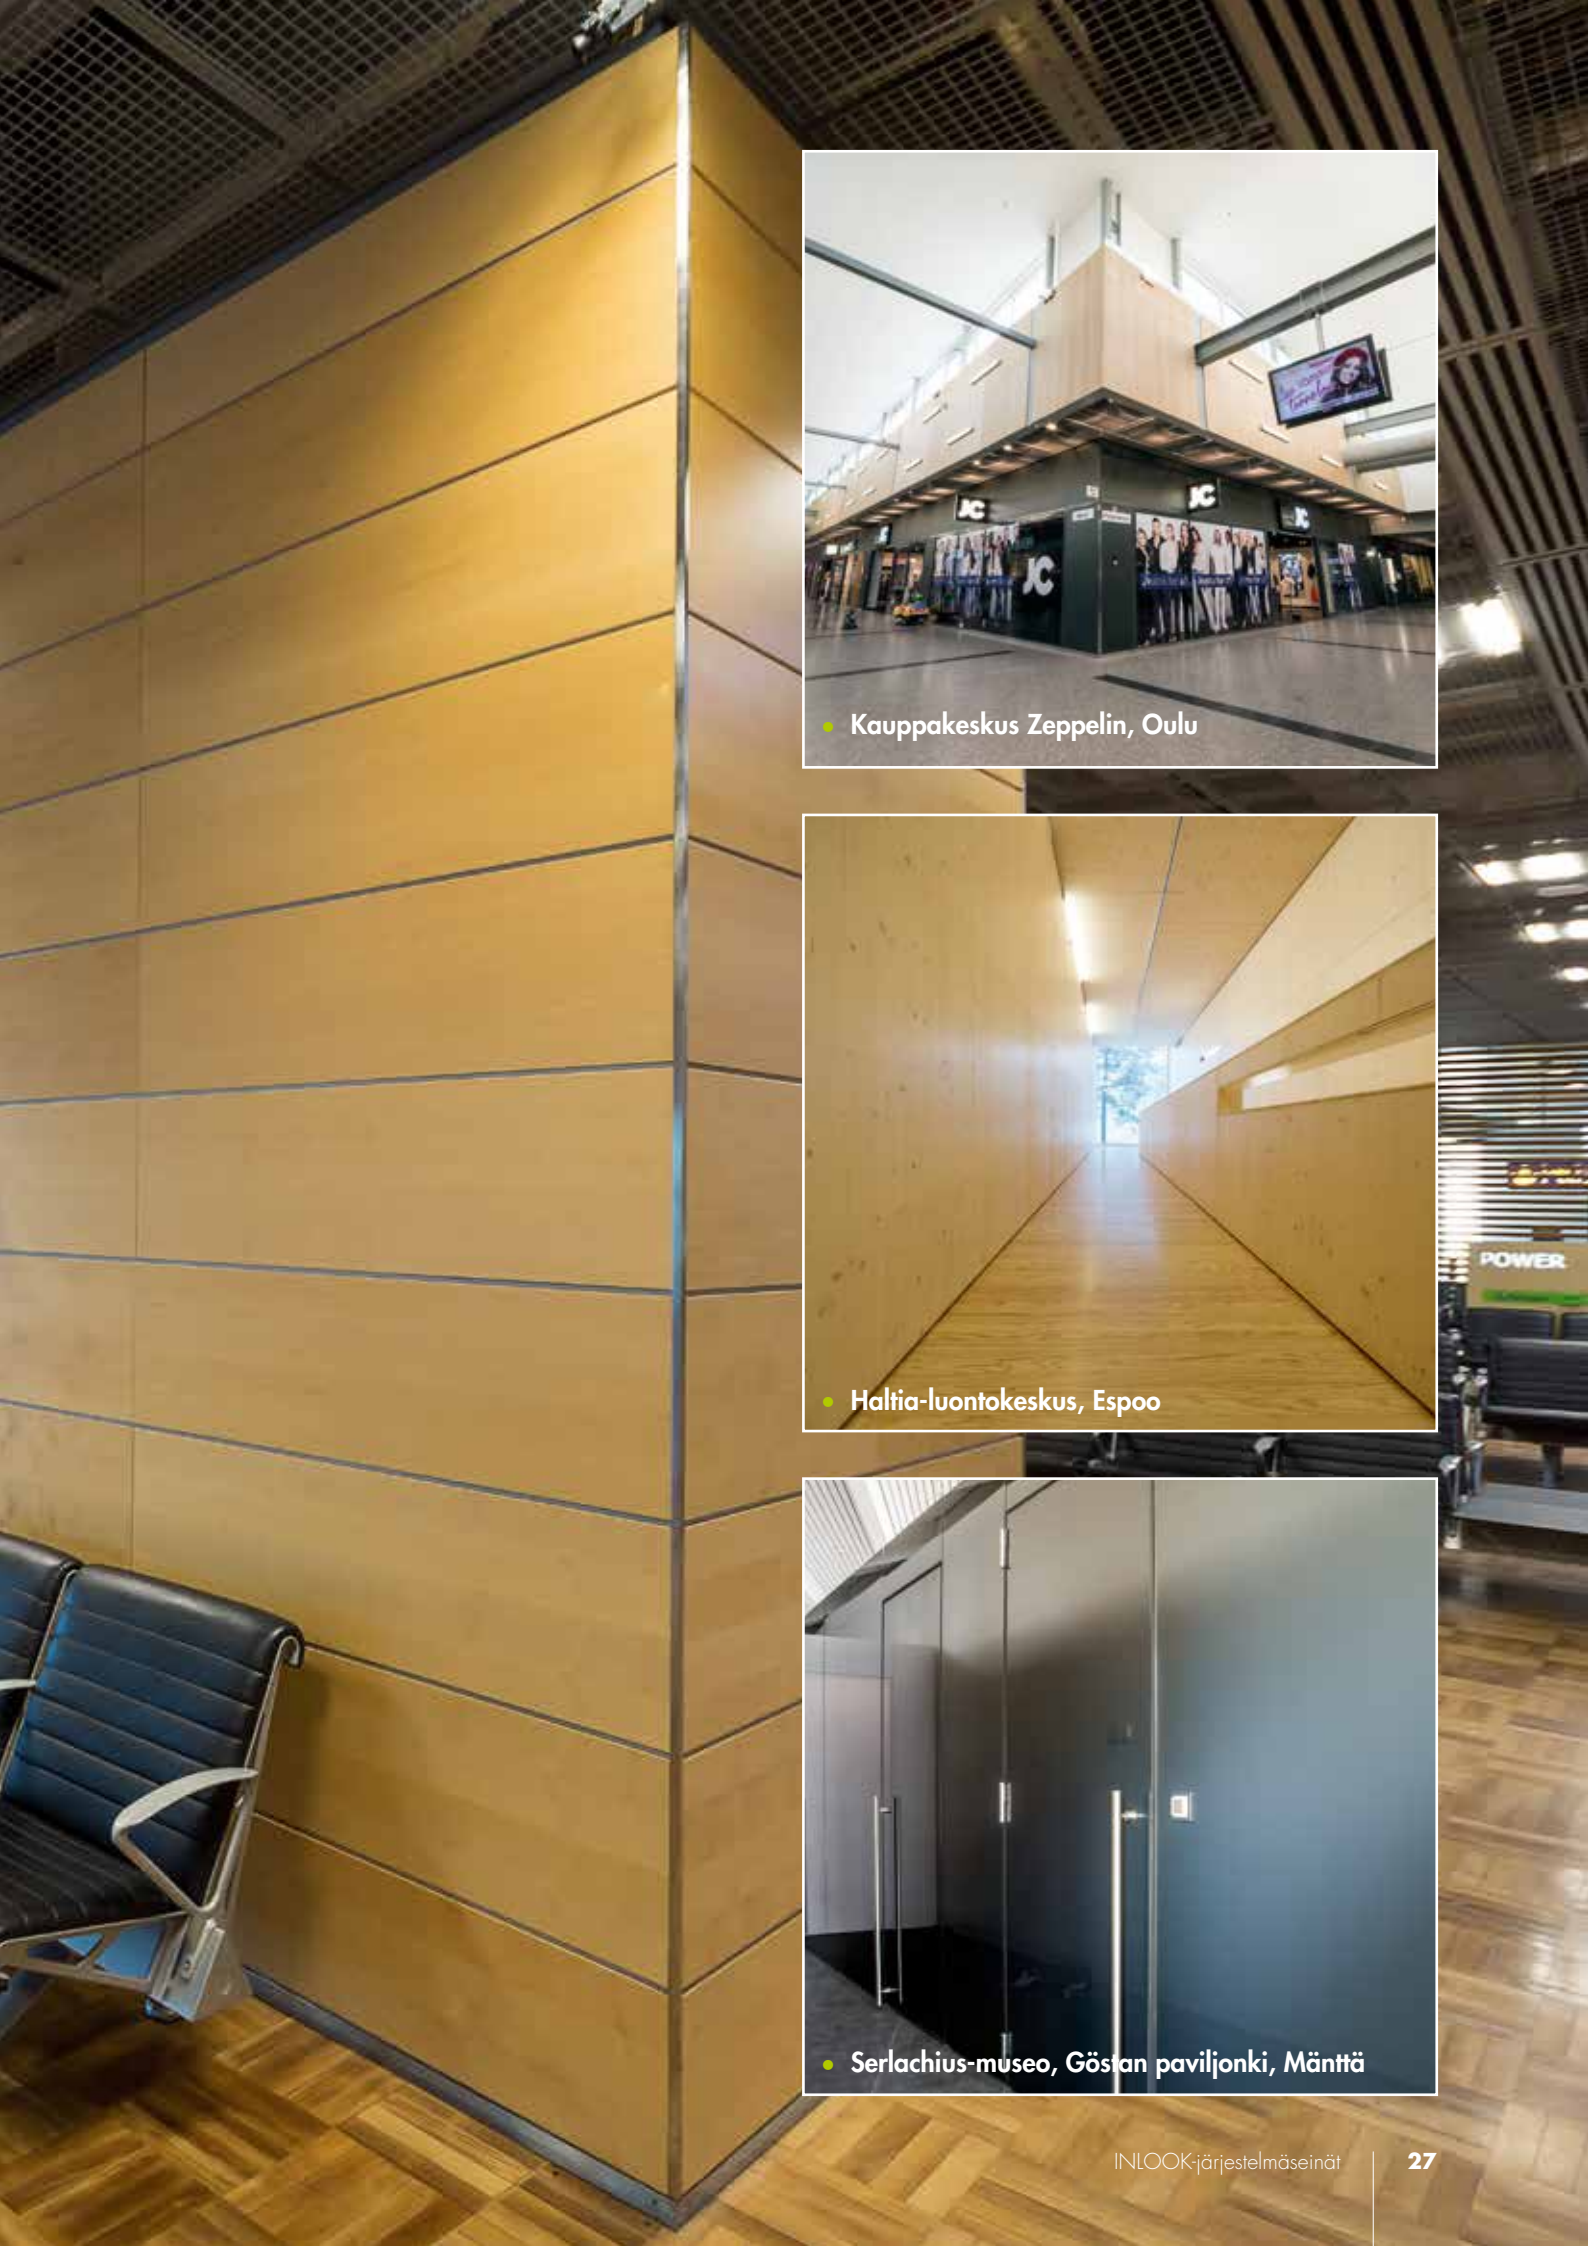

INLOOK SEINÄVERHOUKSET

Näyttäviä ja ääntä
vaimentavia pintoja

Runkolevy: kuitukipsi-, sementtilastu-, MDF-, lasi- tai akustolevy

Pinta: maalattu, jalopuuviilu, tekninen viilu, laminaatti,
taustamaalattu lasi, laminoitu lasi värillisellä kalvolla tai
kangaspinoitettu akustolevy

Kuitukipsi-, sementtilastu- ja MDF-levyjien äänenvaimennukseen voidaan valita erilaisia rei'itys- tai uritusvaihtoehtoja.

• Kauppakeskus Zeppelin, Oulu

• Haltia-luontokeskus, Espoo

• Serlachius-museo, Göstan paviljonki, Mänttä