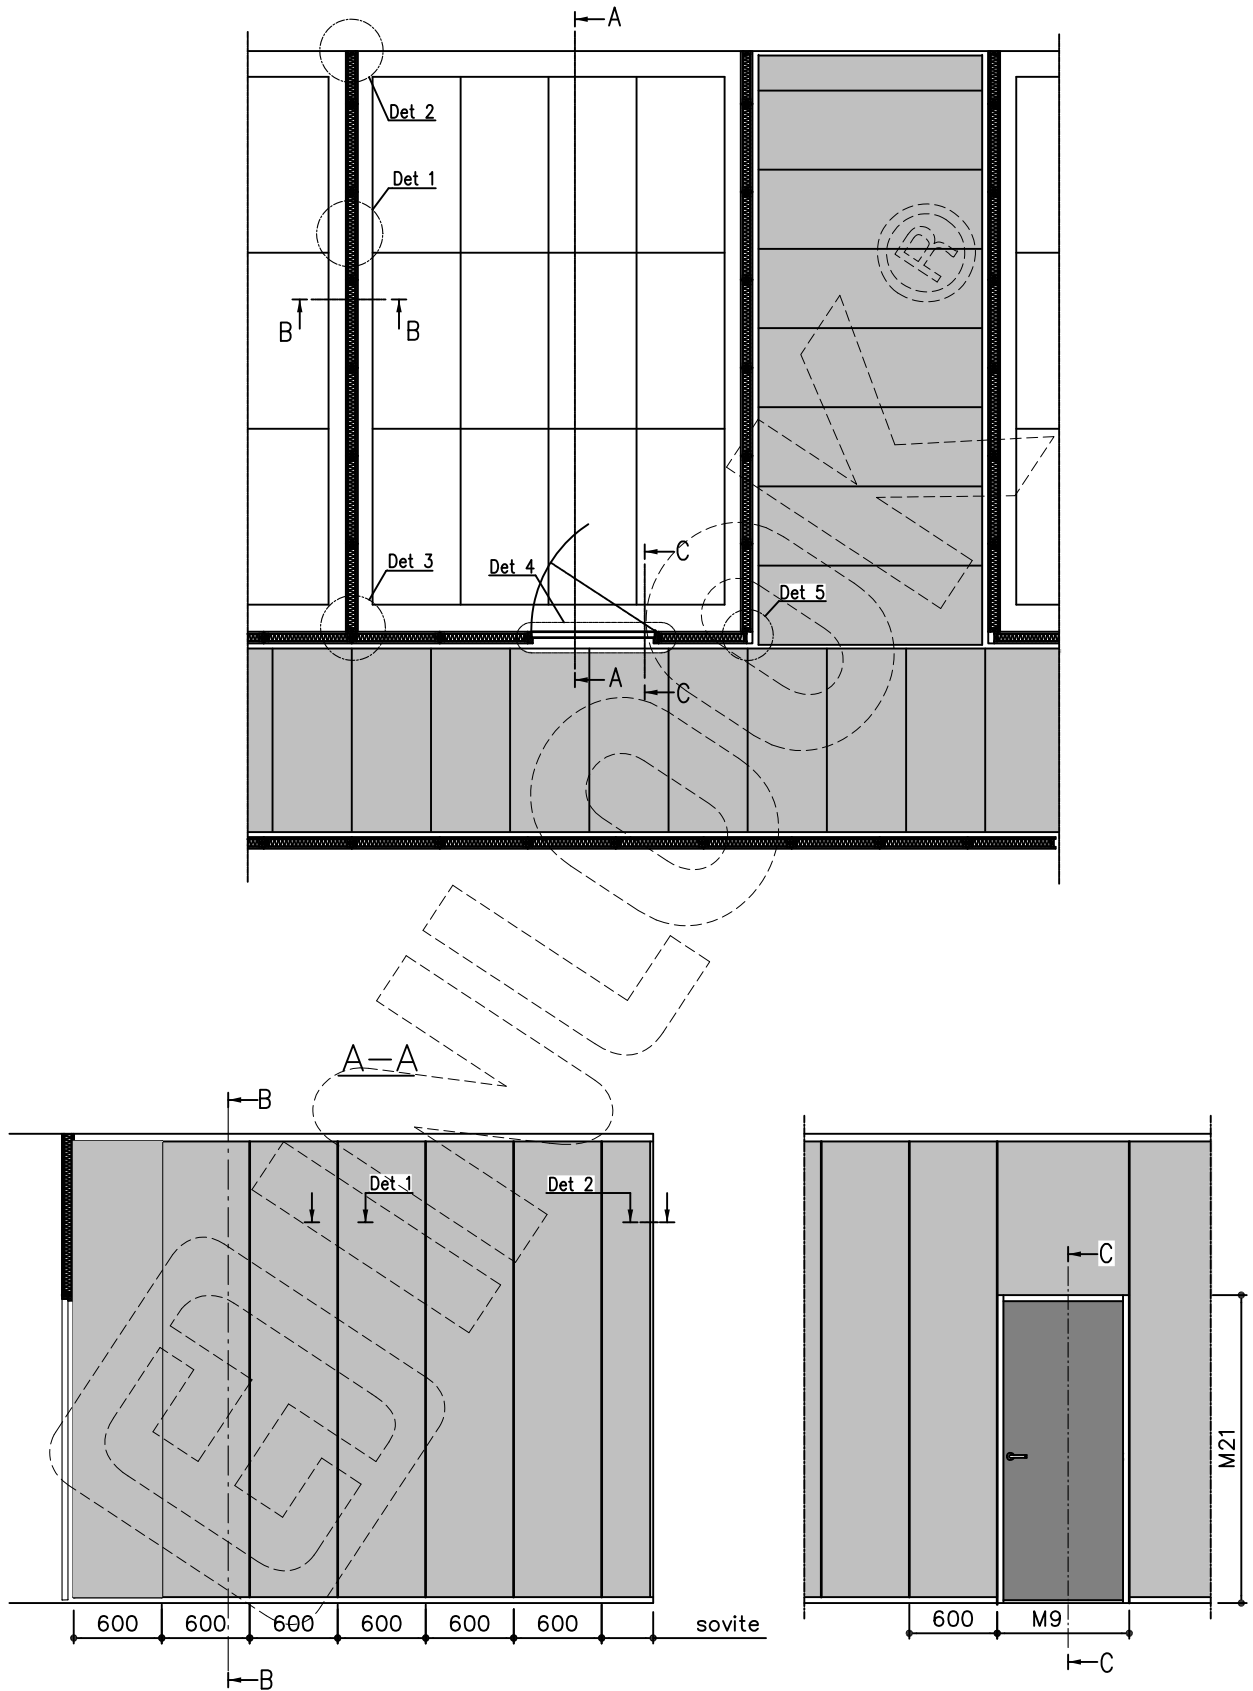

INLOOK EASY

Rakennekuvat

Inlook Oy

Päivitetty 17.9.2014

INLOOK EASY

Malliratkaisu

INLOOK EASY

Pystyleikkaus

B-B
vaihtoehto-1

B-B
vaihtoehto-2

C-C

Vaakaleikkaus

Oikeudet rakennemuutoksiin pidetään 2014

Inlook Oy / Järjestelmäseinät
Sahaajankatu 1, 00880 Helsinki
Puhelin: 020 758 9200
www.inlook.fi info@inlook.fi

INLOOK EASY