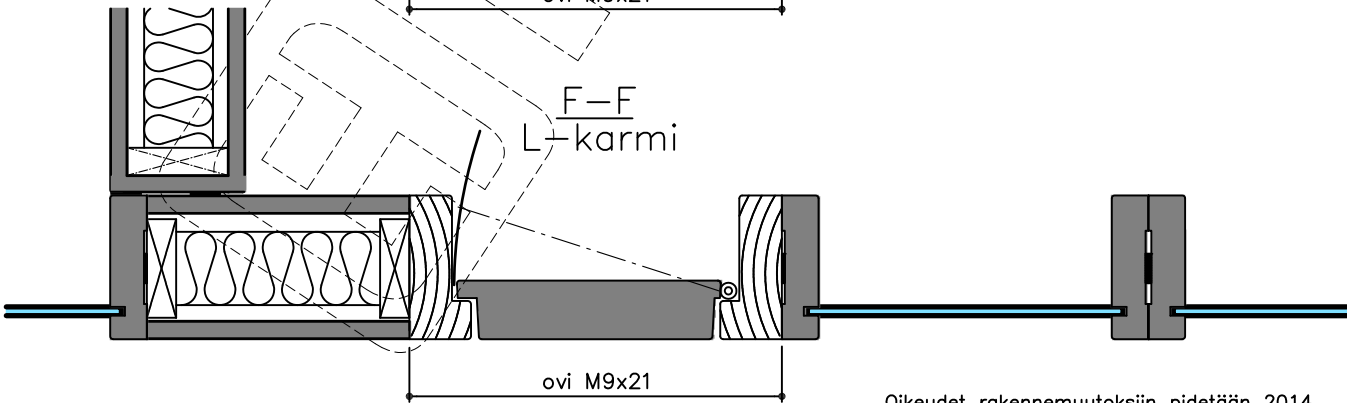

# INLOOK WOODY

Vaakaleikkaus

E-E

Tukipuu jos tulee lukitus  
Lukkorunko LC306

F-F

F-F

F-F  
L-karmi

ovi M9x21