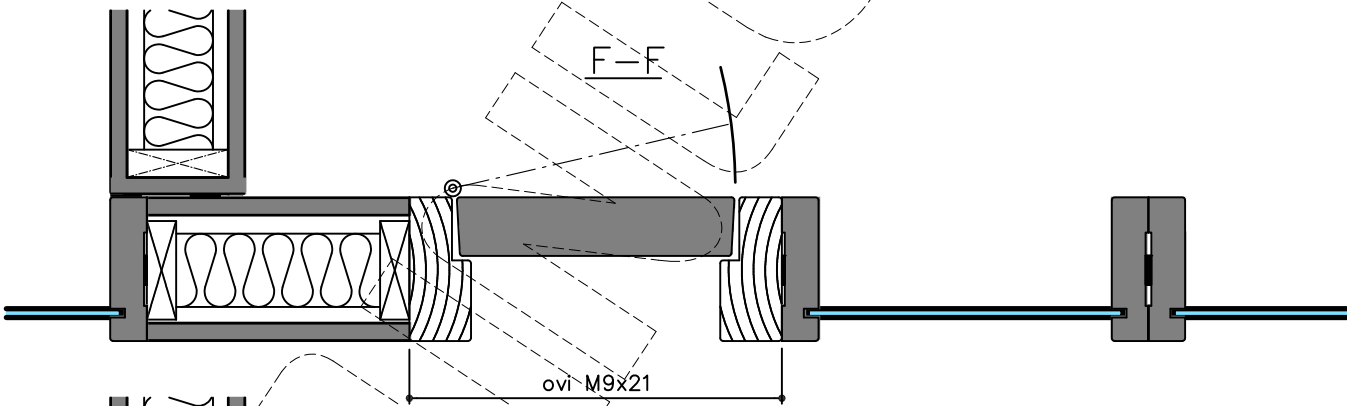

# INLOOK WOODY

Vaakaleikkaus

E-E

Tukipuu jos tulee lukitus  
Lukkorunko LC306

F-F

F-F

F-F  
L-karmi

ovi M9x21