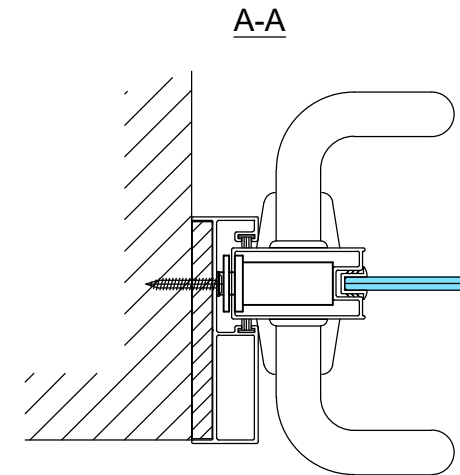

DET 8

DET 5

Lasin ulkokulma,
värätön tiivistys

Lukkorunko
Abloy LC306/30,5 tai
Dorma DL2035/30 tai
Iloq LC307
(lisävaruste)

Vedin
Inlook 20/300 RST HA
lankavedin tai
vastaava

Lukituksen pintahelat
eivät sisälly
vakiotoimitukseen