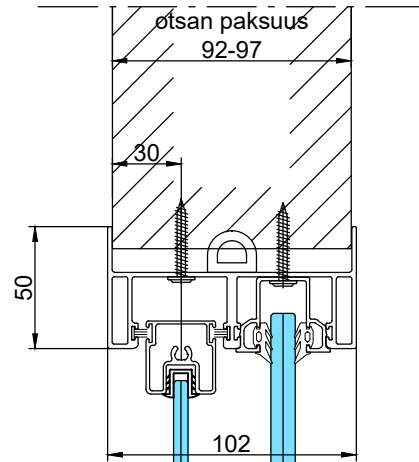

DET 1

DET 3

DET 2

HUONE

KÄYTÄVÄ

HUONE

KÄYTÄVÄ