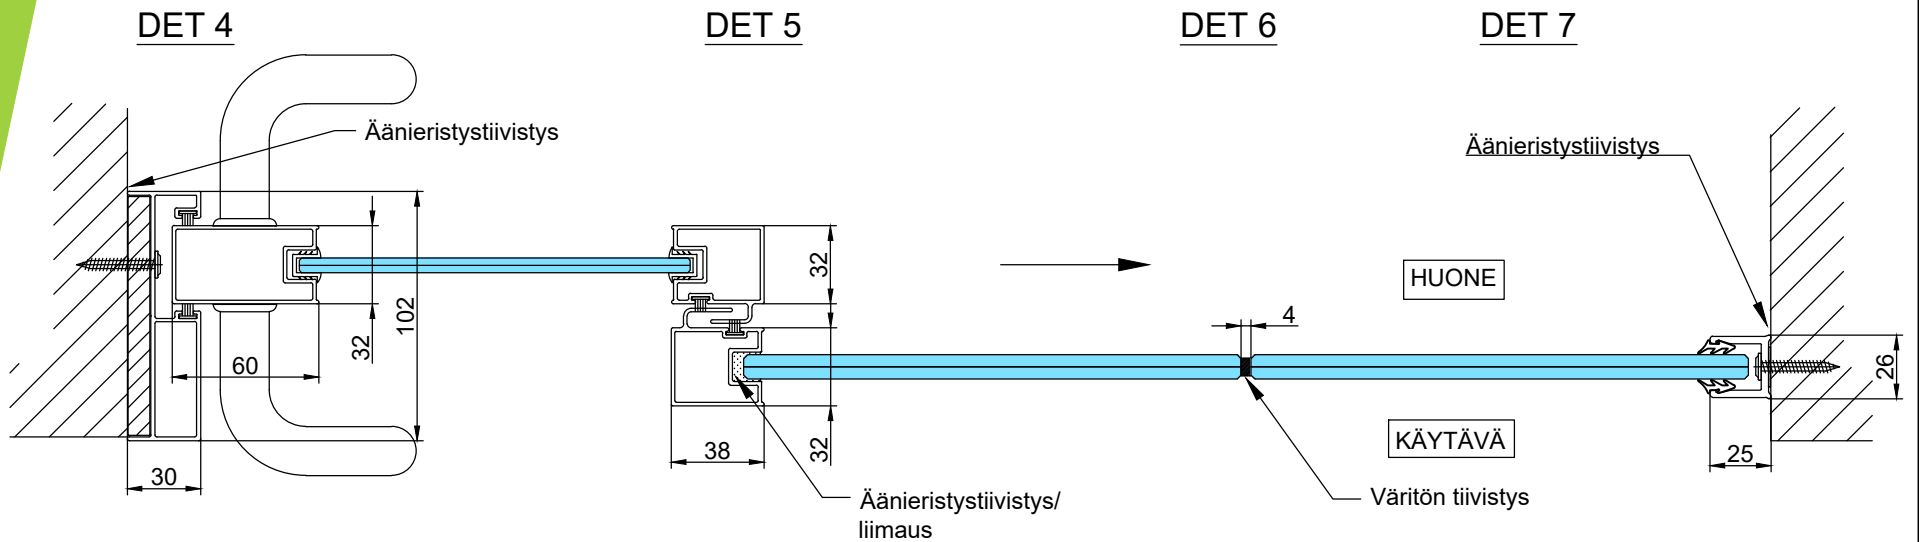

DET 1

DET 3

DET 2

HUONE

KÄYTÄVÄ

HUONE

KÄYTÄVÄ

DET 7

DET 8

DET 5

Lasin ulkokulma,
värätön tiivistys

Lukkorunko
Abloy LC306/30,5 tai
Dorma DL2035/30 tai
Iloq LC307
(lisävaruste)

Vedin
Inlook 20/300 RST HA
lankavedin tai
vastaava

Lukituksen pintahelat
eivät sisälly
vakiotoimitukseen