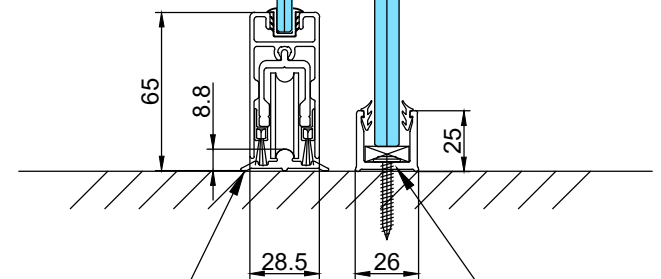

HUONE

KÄYTÄVÄ