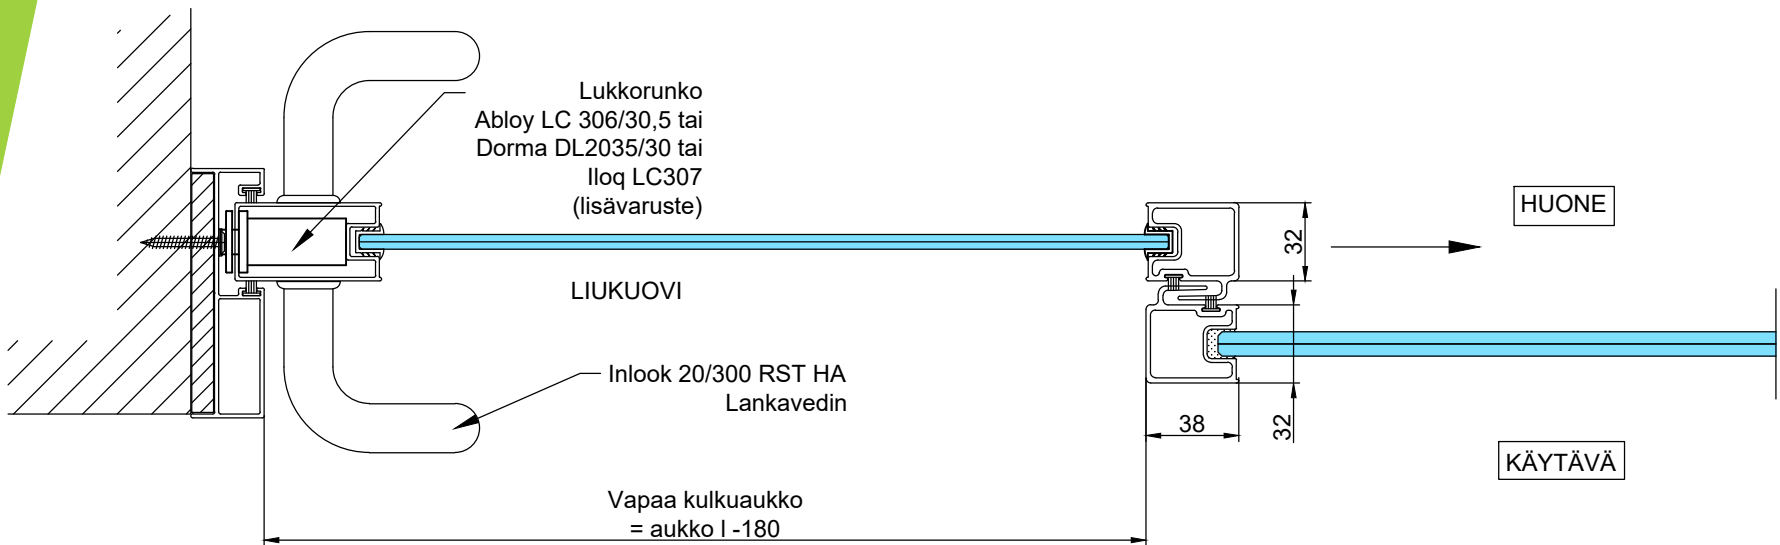

DET 8

DET 5

Lasin ulkokulma,
värätön tiivistys

Lukkorunko
Abloy LC306/30,5 tai
Dorma DL2035/30 tai
Iloq LC307
(lisävaruste)

Vedin
Inlook 20/300 RST HA
lankavedin tai
vastaava

Lukituksen pintahelat
eivät sisälly
vakiotoimitukseen