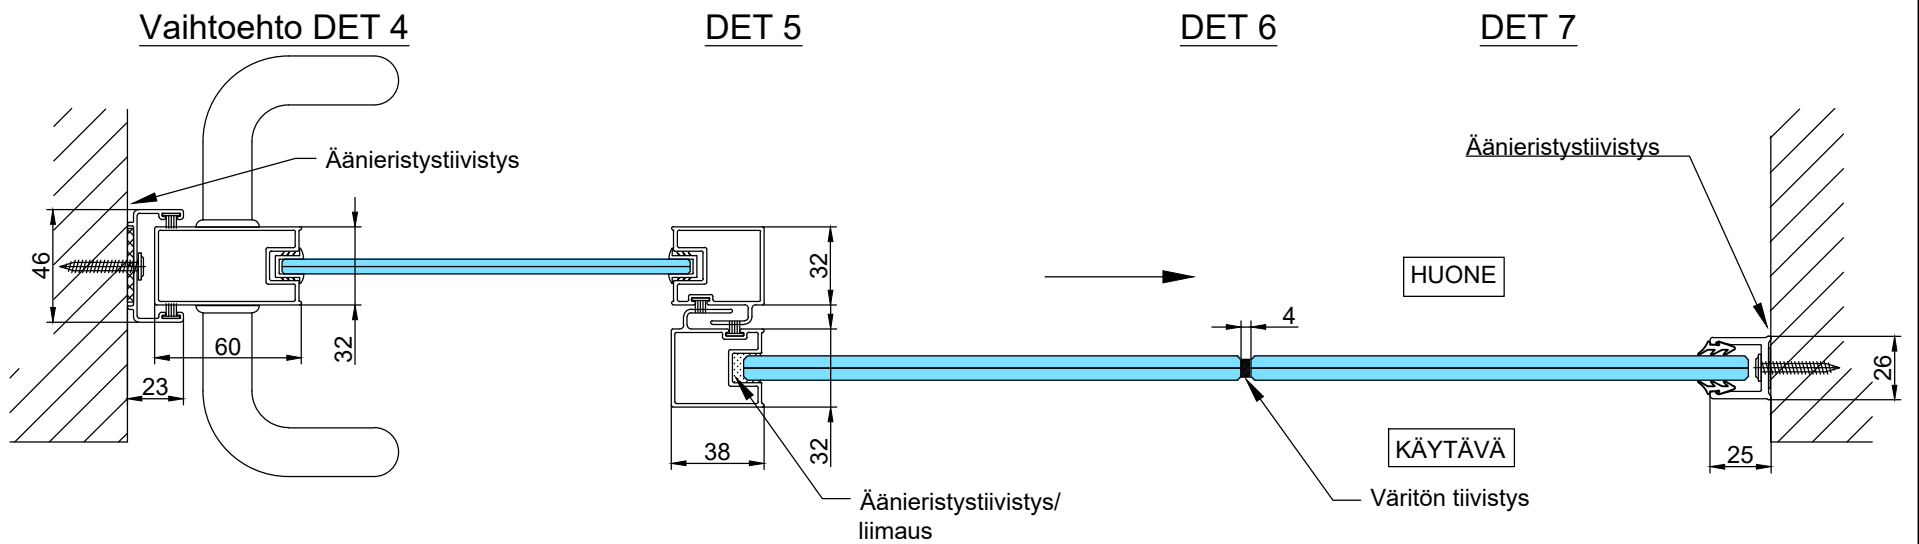

DET 1

DET 3

DET 2

HUONE

KÄYTÄVÄ

HUONE

KÄYTÄVÄ

DET 7

DET 8

DET 5

Lasin ulkokulma,
värätön tiivistys

Lukkorunko
Abloy LC306/30,5 tai
Dorma DL2035/30 tai
Iloq LC307
(lisävaruste)

Vedin
Inlook 20/300 RST HA
lankavedin tai
vastaava

Lukituksen pintahelat
eivät sisälly
vakiotoimitukseen