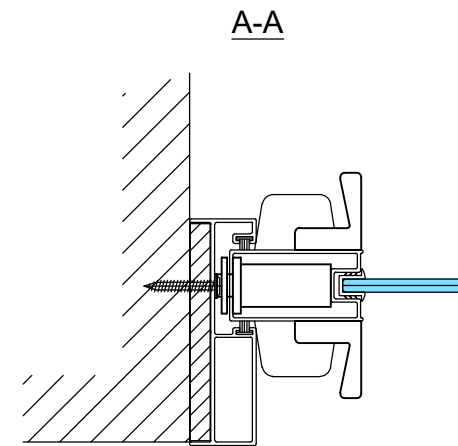

Vedin
Inlook L-150 vedin tai
vastaava