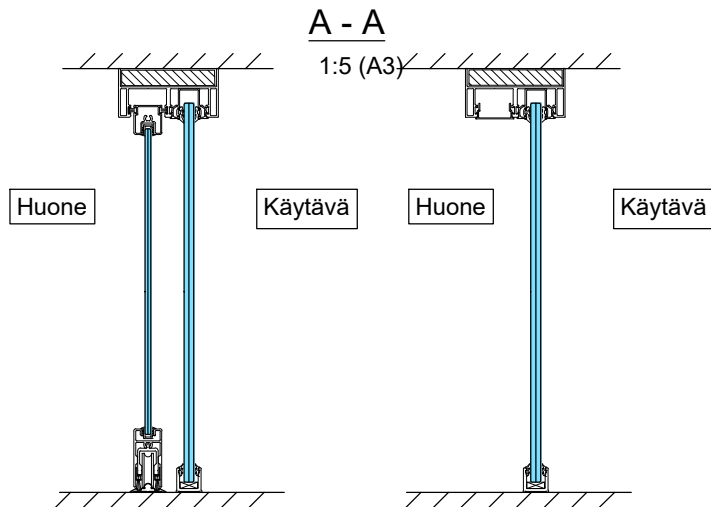

- Liukuoven lasi kirkas laminoitu
8.8Lp (44.2) tai vastaava, R_w 37 dB
- Kiinteät lasit:
8.8Lp (44.2) tai vastaava, R_w 37 dB
10.8Lp (55.2) tai vastaava, R_w 38 dB

Liukulasisseinävaraus: yläjohde + kansi

DET 1

DET 3

DET 2

HUONE

KÄYTÄVÄ

HUONE

KÄYTÄVÄ

DET 7

DET 8

DET 5

Lasin ulkokulma,
värätön tiivistys

Lukkorunko
Abloy LC306/30,5 tai
Dorma DL2035/30 tai
Iloq LC307
(lisävaruste)

Vedin
Inlook 20/300 RST HA
lankavedin tai
vastaava

Lukituksen pintahelat
eivät sisälly
vakiotoimitukseen