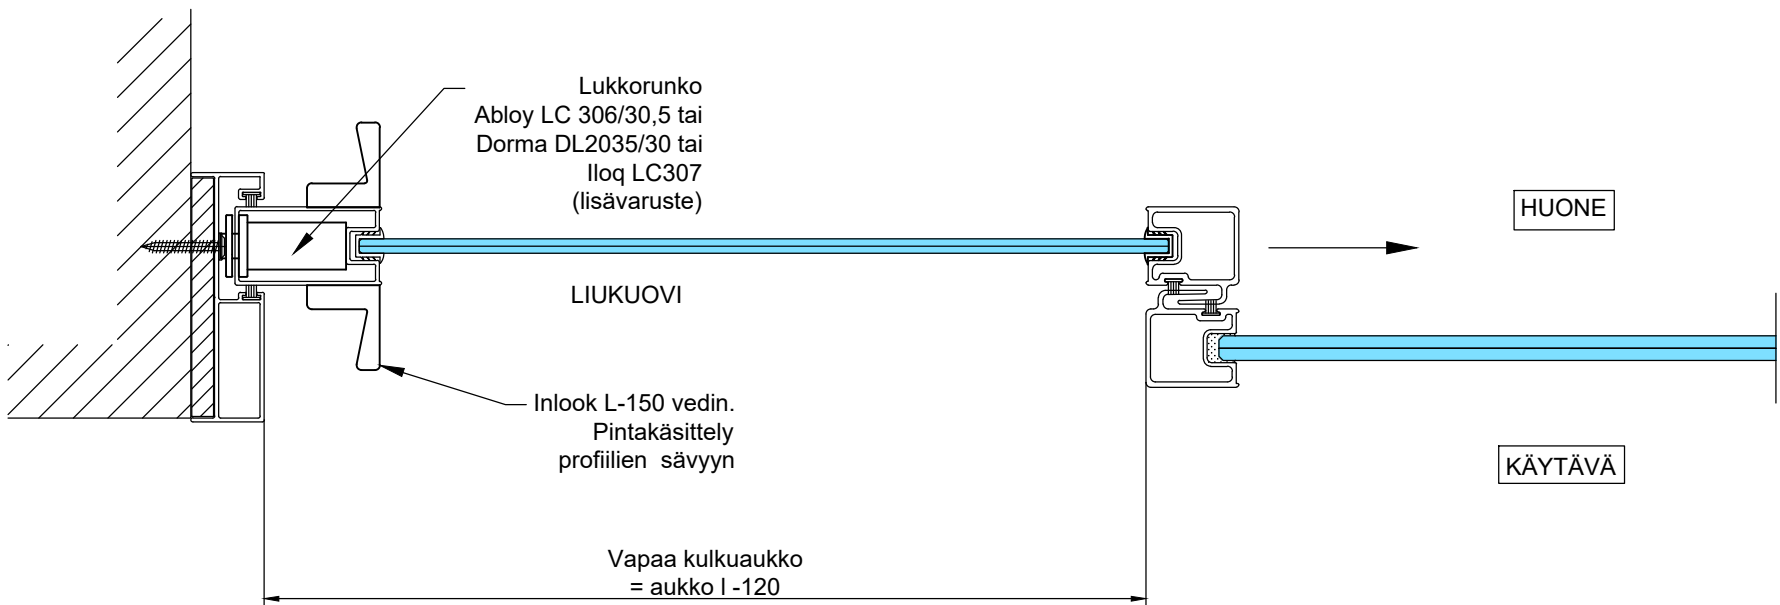

DET 8

DET 5

Lasin ulkokulma,
värätön tiivistys

Lukkorunko
Abloy LC306/30,5 tai
Dorma DL2035/30 tai
Iloq LC307
(lisävaruste)

Vedin
Inlook 20/300 RST HA
lankavedin tai
vastaava

Lukituksen pintahelat
eivät sisälly
vakiotoimitukseen

Lukkorunko
Abloy LC306/30,5 tai
Dorma DL2035/30 tai
Iloq LC307
(lisävaruste)

Vedin
Inlook L-150 vedin tai
vastaava

Lukituksen pintahelat
eivät sisälly
vakiotoimitukseen