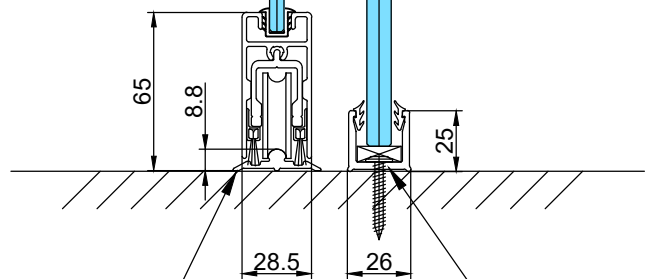

DET 2

HUONE

KÄYTÄVÄ