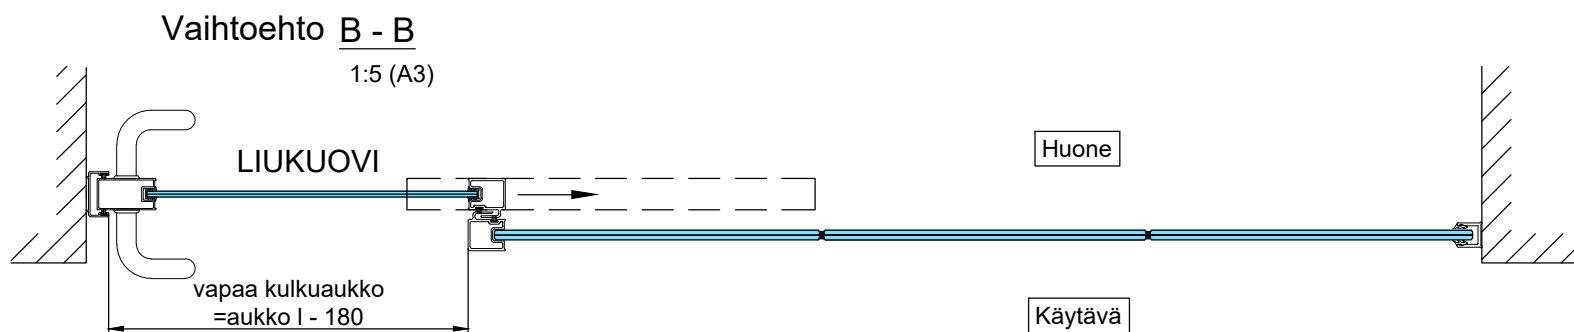

- Liukuoven lasi kirkas laminoitu
8.8Lp (44.2) tai vastaava, R_w 37 dB
- Kiinteät lasit:
8.8Lp (44.2) tai vastaava, R_w 37 dB
10.8Lp (55.2) tai vastaava, R_w 38 dB

Liukulasisseinävaraus: yläjohde + kansi

DET 1

DET 3

DET 2

HUONE

KÄYTÄVÄ

HUONE

KÄYTÄVÄ

DET 7

DET 8

DET 5

Lasin ulkokulma,
värätön tiivistys

Lukkorunko
Abloy LC306/30,5 tai
Dorma DL2035/30 tai
Iloq LC307
(lisävaruste)

Vedin
Inlook 20/300 RST HA
lankavedin tai
vastaava

Lukituksen pintahelat
eivät sisälly
vakiotoimitukseen