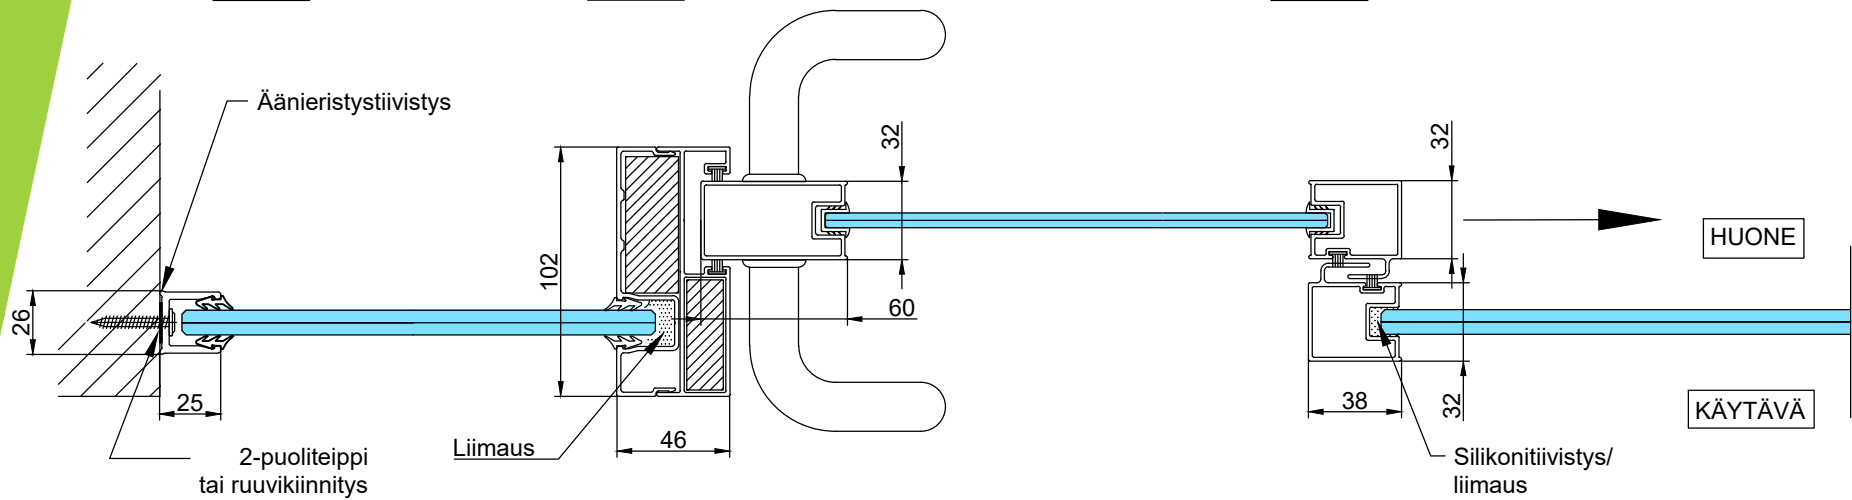

DET 1

DET 3

DET 2

HUONE

KÄYTÄVÄ

HUONE

KÄYTÄVÄ

DET 7

DET 8

DET 5

Lasin ulkokulma,
värätön tiivistys

Lukkorunko
Abloy LC306/30,5 tai
Dorma DL2035/30 tai
Iloq LC307
(lisävaruste)

Vedin
Inlook 20/300 RST HA
lankavedin tai
vastaava

Lukituksen pintahelat
eivät sisälly
vakiotoimitukseen