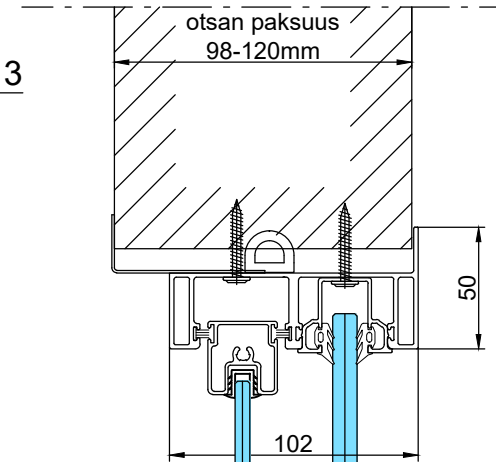

DET 1

DET 3

DET 2

HUONE

KÄYTÄVÄ

HUONE

KÄYTÄVÄ