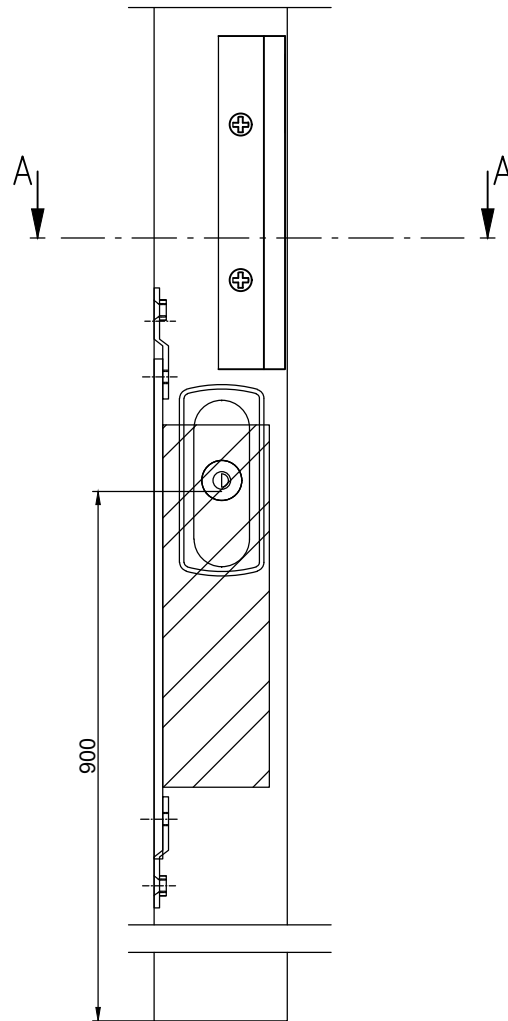

- Liukuoven lasi kirkas laminoitu
8.8Lp (44.2) tai vastaava, R_w 37 dB
- Kiinteät lasit:
8.8Lp (44.2) tai vastaava, R_w 37 dB
10.8Lp (55.2) tai vastaava, R_w 38 dB

Liukulasisseinävaraus: yläjohde + kansi

DET 8

DET 5

Lasin ulkokulma,
värätön tiivistys

Lukkorunko
Abloy LC306/30,5 tai
Dorma DL2035/30 tai
Iloq LC307
(lisävaruste)

Vedin
Inlook 20/300 RST HA
lankavedin tai
vastaava

Lukituksen pintahelat
eivät sisälly
vakiotoimitukseen

Lukkorunko
Abloy LC306/30,5 tai
Dorma DL2035/30 tai
Iloq LC307
(lisävaruste)

Vedin
Inlook L-150 vedin tai
vastaava

Lukituksen pintahelat
eivät sisälly
vakiotoimitukseen