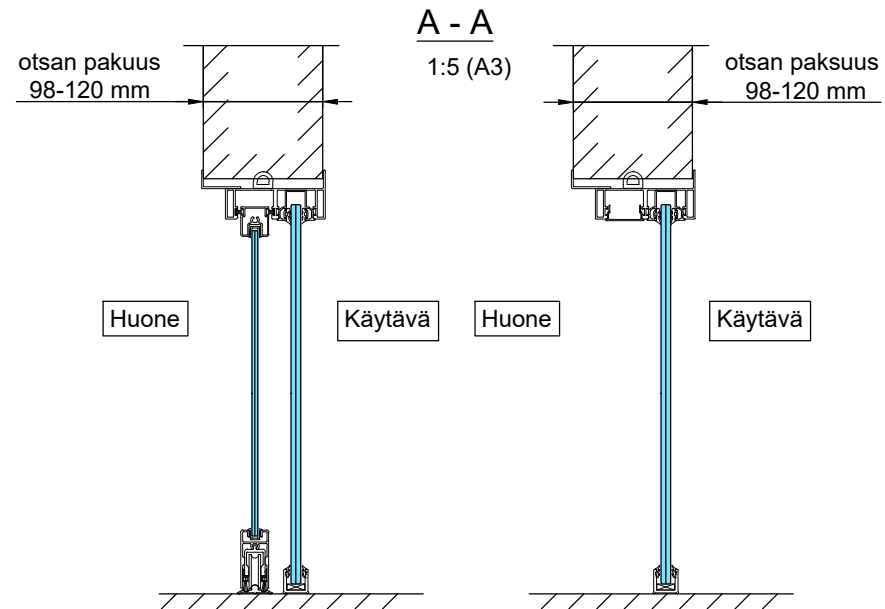

- Liukuoven lasi kirkas laminoitu
8.8Lp (44.2) tai vastaava, R_w 37 dB
- Kiinteät lasit:
8.8Lp (44.2) tai vastaava, R_w 37 dB
10.8Lp (55.2) tai vastaava, R_w 38 dB

Liukulasisseinävaraus: yläjohde + kansi