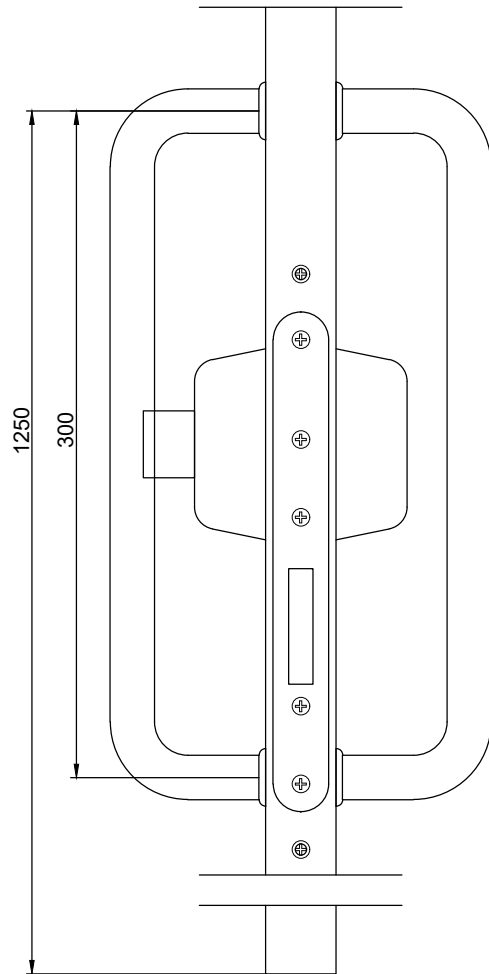

- Liukuoven lasi kirkas laminoitu
8.8Lp (44.2) tai vastaava, R_w 37 dB
- Kiinteät lasit:
8.8Lp (44.2) tai vastaava, R_w 37 dB
10.8Lp (55.2) tai vastaava, R_w 38 dB

Liukulasisseinävaraus: yläjohde + kansi

DET 8

DET 5

Lasin ulkokulma,
värätön tiivistys

Lukkorunko
Abloy LC306/30,5 tai
Dorma DL2035/30 tai
Iloq LC307
(lisävaruste)

Vedin
Inlook 20/300 RST HA
lankavedin tai
vastaava

Lukituksen pintahelat
eivät sisälly
vakiotoimitukseen

Lukkorunko
Abloy LC306/30,5 tai
Dorma DL2035/30 tai
Iloq LC307
(lisävaruste)

Vedin
Inlook L-150 vedin tai
vastaava

Lukituksen pintahelat
eivät sisälly
vakiotoimitukseen