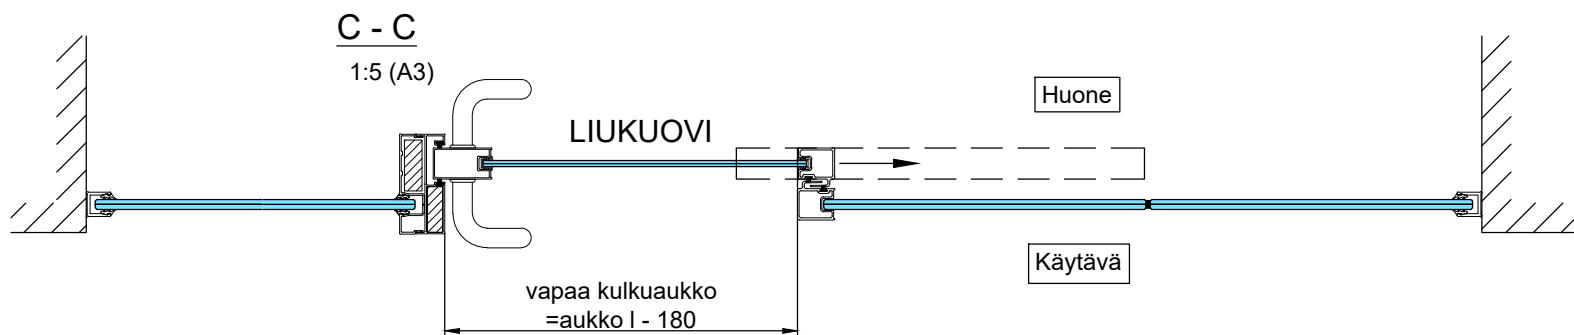

- Liukuoven lasi kirkas laminoitu
8.8Lp (44.2) tai vastaava, R_w 37 dB
- Kiinteät lasit:
8.8Lp (44.2) tai vastaava, R_w 37 dB
10.8Lp (55.2) tai vastaava, R_w 38 dB

Liukulasisseinävaraus: yläjohde + kansi

DET 8

DET 5

Lasin ulkokulma,
värätön tiivistys

Lukkorunko
Abloy LC306/30,5 tai
Dorma DL2035/30 tai
Iloq LC307
(lisävaruste)

Vedin
Inlook 20/300 RST HA
lankavedin tai
vastaava

Lukituksen pintahelat
eivät sisälly
vakiotoimitukseen