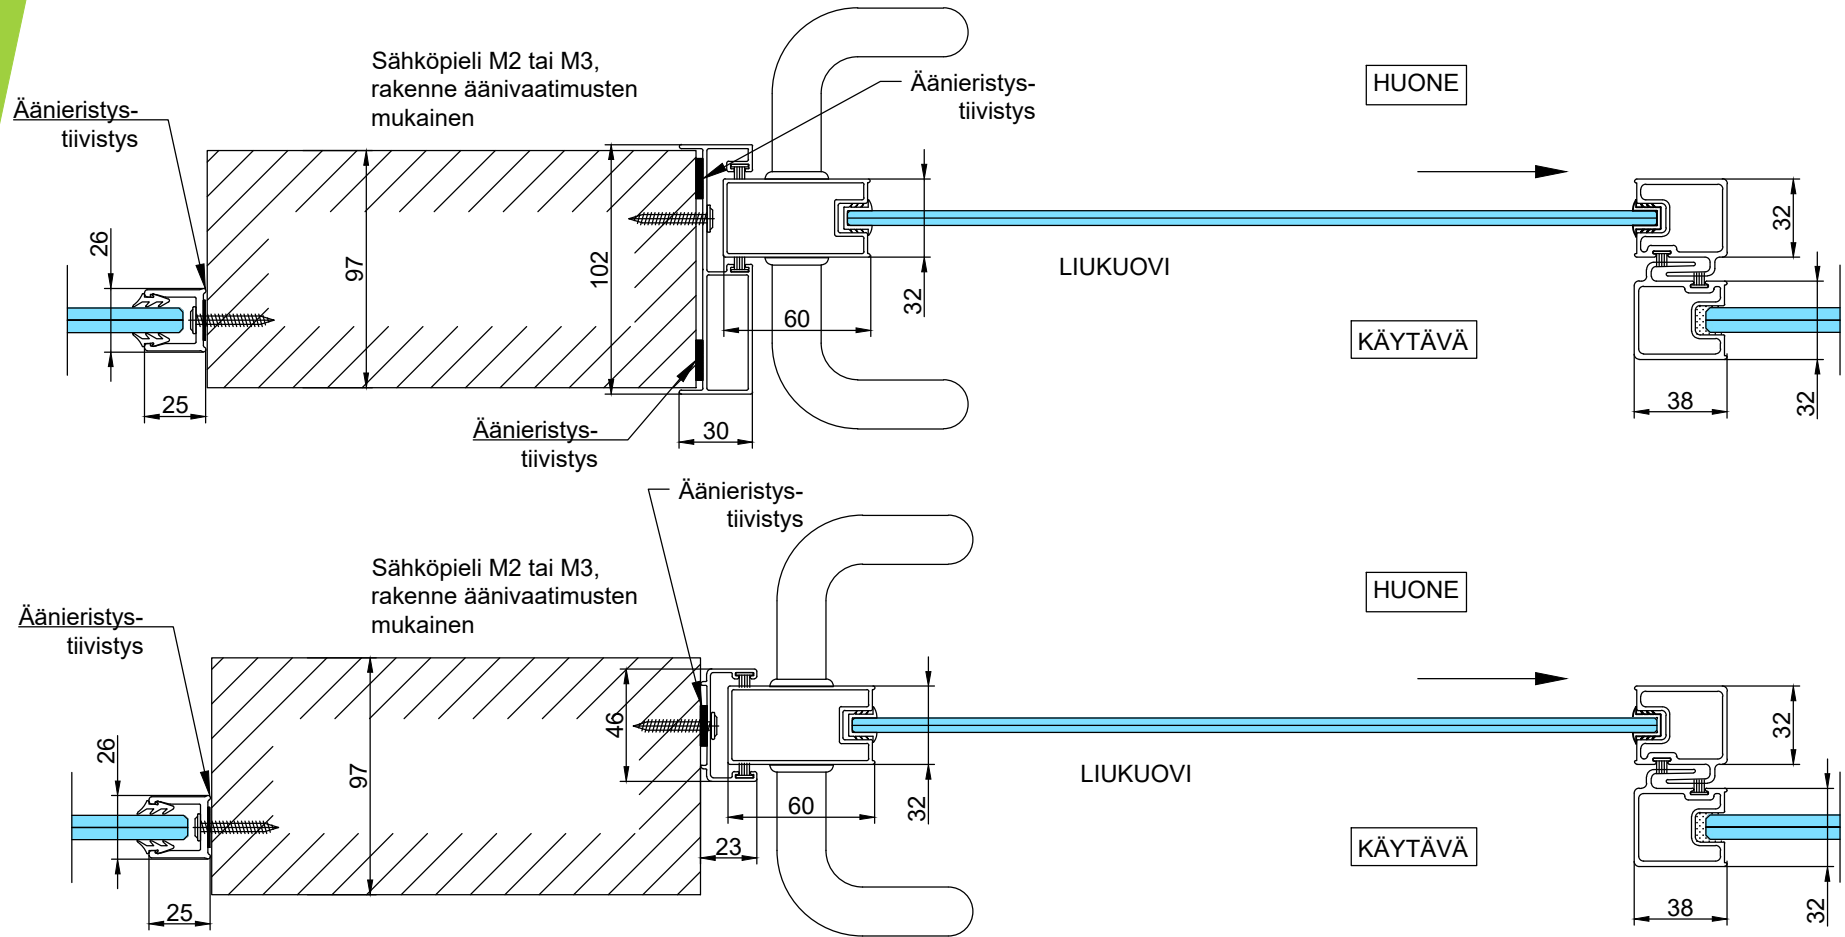

DET 1

DET 3

DET 2

HUONE

KÄYTÄVÄ

HUONE

KÄYTÄVÄ

DET 7

DET 8

DET 5

Lasin ulkokulma,
värätön tiivistys

Lukkorunko
Abloy LC306/30,5 tai
Dorma DL2035/30 tai
Iloq LC307
(lisävaruste)

Vedin
Inlook 20/300 RST HA
lankavedin tai
vastaava

Lukituksen pintahelat
eivät sisälly
vakiotoimitukseen