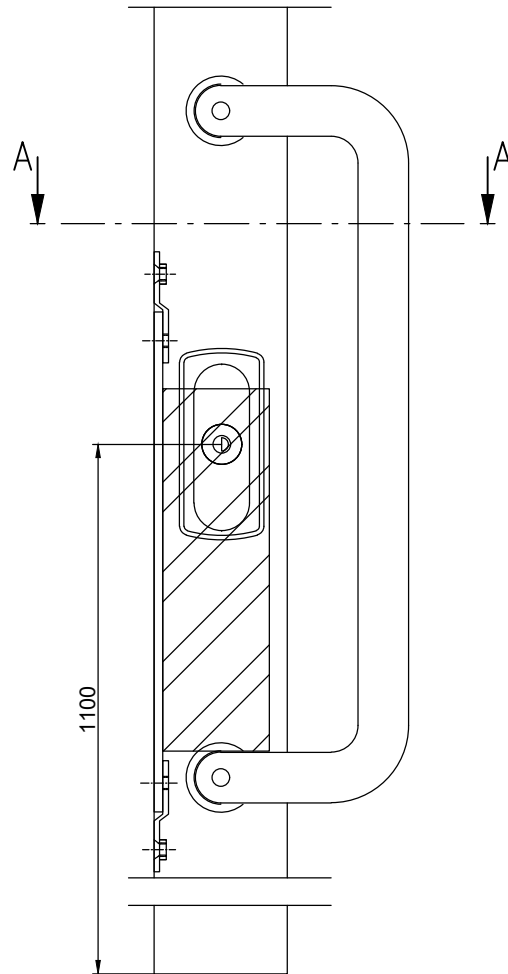

- Liukuoven lasi kirkas laminoitu
8.8Lp (44.2) tai vastaava, R_w 37 dB
- Kiinteät lasit:
8.8Lp (44.2) tai vastaava, R_w 37 dB
10.8Lp (55.2) tai vastaava, R_w 38 dB

Liukulasisseinävaraus: yläjohde + kansi

DET 8

DET 5

Lasin ulkokulma,
värätön tiivistys

Lukkorunko
Abloy LC306/30,5 tai
Dorma DL2035/30 tai
Iloq LC307
(lisävaruste)

Vedin
Inlook 20/300 RST HA
lankavedin tai
vastaava

Lukituksen pintahelat
eivät sisälly
vakiotoimitukseen

Lukkorunko
Abloy LC306/30,5 tai
Dorma DL2035/30 tai
Iloq LC307
(lisävaruste)

Vedin
Inlook L-150 vedin tai
vastaava

Lukituksen pintahelat
eivät sisälly
vakiotoimitukseen