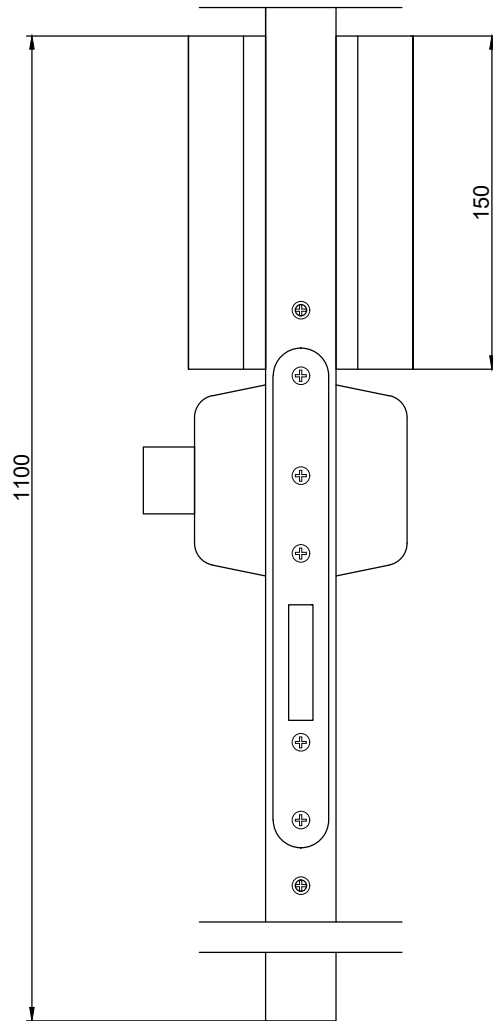

- Liukuoven lasi kirkas laminoitu
8.8Lp (44.2) tai vastaava, R_w 37 dB
- Kiinteät lasit:
8.8Lp (44.2) tai vastaava, R_w 37 dB
10.8Lp (55.2) tai vastaava, R_w 38 dB

Liukulasisseinävaraus: yläjohde + kansi

DET 8

DET 5

Lasin ulkokulma,
värätön tiivistys

Lukkorunko
Abloy LC306/30,5 tai
Dorma DL2035/30 tai
Iloq LC307
(lisävaruste)

Vedin
Inlook 20/300 RST HA
lankavedin tai
vastaava

Lukituksen pintahelat
eivät sisälly
vakiotoimitukseen

Lukkorunko
Abloy LC306/30,5 tai
Dorma DL2035/30 tai
Iloq LC307
(lisävaruste)

Vedin
Inlook L-150 vedin tai
vastaava

Lukituksen pintahelat
eivät sisälly
vakiotoimitukseen