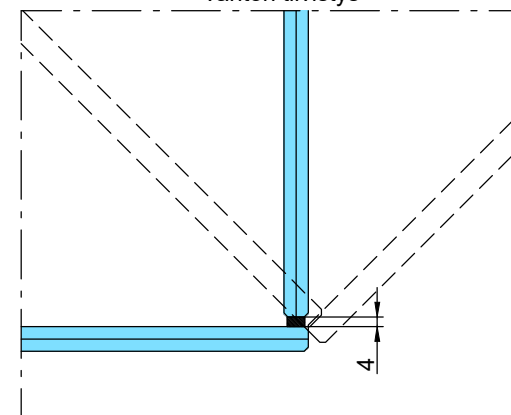

DET 8

DET 5

Lasin ulkokulma,
värätön tiivistys

Lukkorunko
Abloy LC306/30,5 tai
Dorma DL2035/30 tai
Iloq LC307
(lisävaruste)

Vedin
Inlook 20/300 RST HA
lankavedin tai
vastaava

Lukituksen pintahelat
eivät sisälly
vakiotoimitukseen