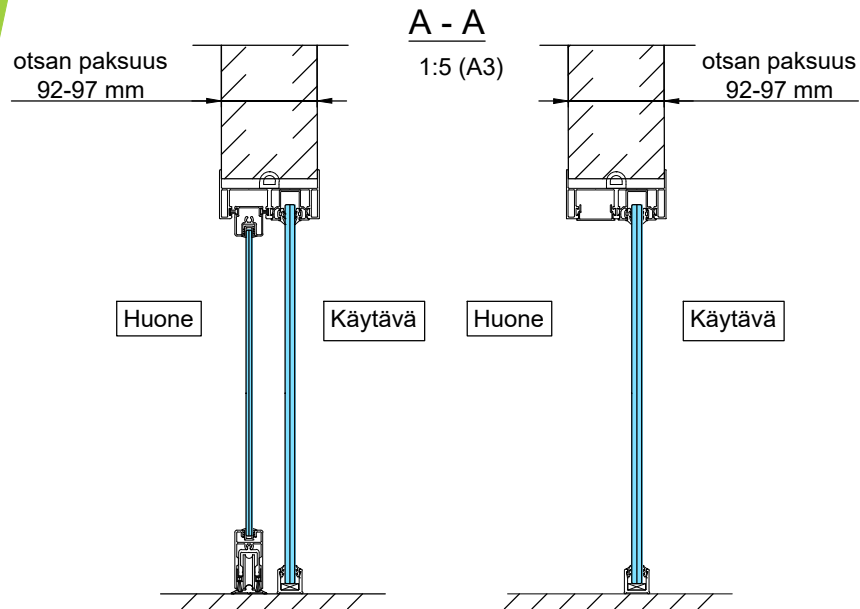

- Liukuoven lasi kirkas laminoitu
8.8Lp (44.2) tai vastaava, R_w 37 dB
- Kiinteät lasit:
8.8Lp (44.2) tai vastaava, R_w 37 dB
10.8Lp (55.2) tai vastaava, R_w 38 dB

Liukulasisseinävaraus: yläjohde + kansi

DET 8

DET 5

Lasin ulkokulma,
värätön tiivistys

Lukkorunko
Abloy LC306/30,5 tai
Dorma DL2035/30 tai
Iloq LC307
(lisävaruste)

Vedin
Inlook 20/300 RST HA
lankavedin tai
vastaava

Lukituksen pintahelat
eivät sisälly
vakiotoimitukseen