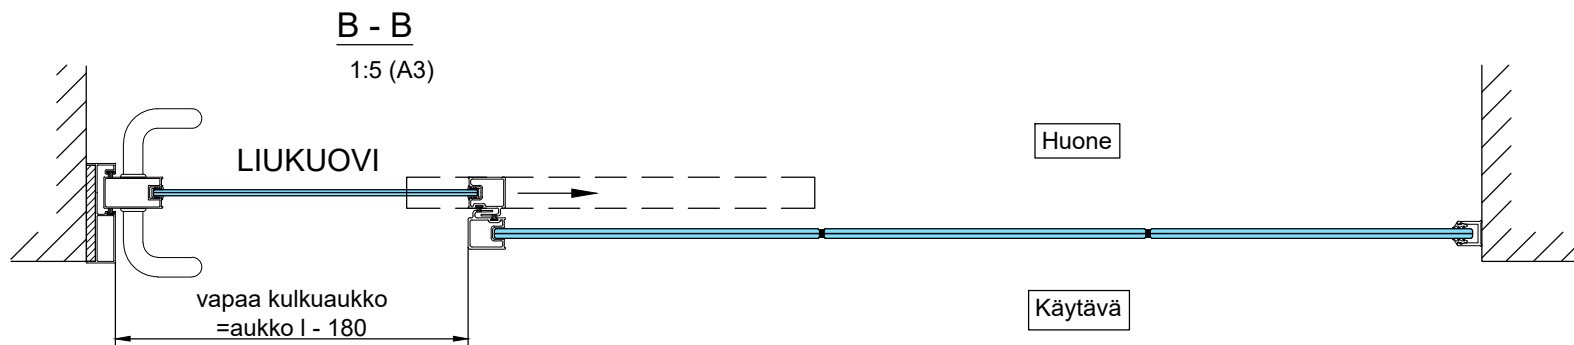

- Liukuoven lasi kirkas laminoitu
8.8Lp (44.2) tai vastaava, R_w 37 dB
- Kiinteät lasit:
8.8Lp (44.2) tai vastaava, R_w 37 dB
10.8Lp (55.2) tai vastaava, R_w 38 dB

Liukulasisseinävaraus: yläjohde + kansi

DET 1

DET 3

DET 2

HUONE

KÄYTÄVÄ

HUONE

KÄYTÄVÄ

DET 7

DET 8

DET 5

Lasin ulkokulma,
värätön tiivistys

Lukkorunko
Abloy LC306/30,5 tai
Dorma DL2035/30 tai
Iloq LC307
(lisävaruste)

Vedin
Inlook 20/300 RST HA
lankavedin tai
vastaava

Lukituksen pintahelat
eivät sisälly
vakiotoimitukseen