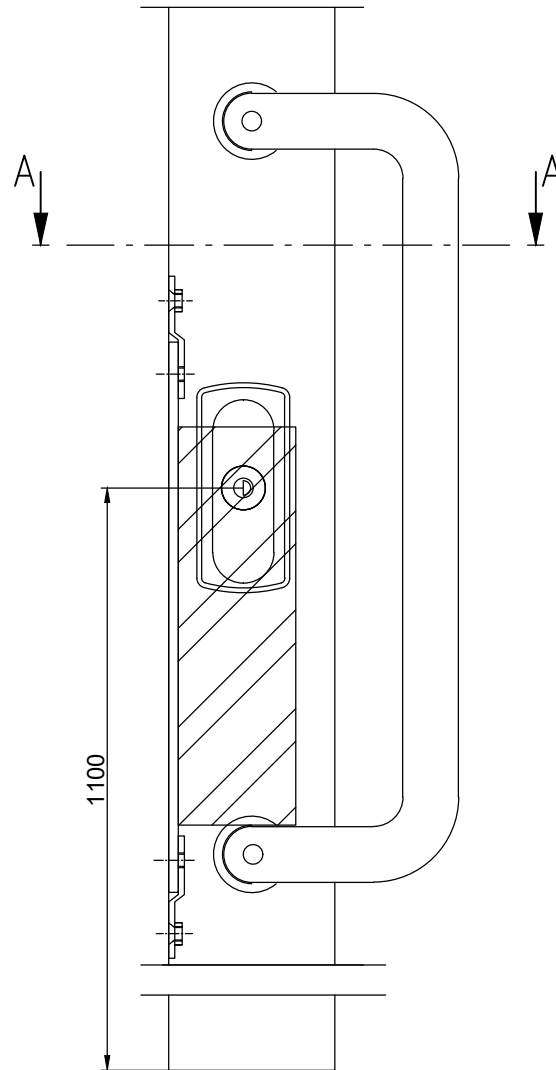

- Liukuoven lasi kirkas laminoitu
12.8Lp (66.2) tai vastaava, Rw 40 dB
- Kiinteät lasit kirkas laminoitu
12.8Lp (66.2) tai vastaava, Rw 40 dB
- Liukuovielementin vakioleveys 1210 mm

B - B

1:5 (A3)

Vaihtoehto B - B

1:5 (A3)

C - C

1:5 (A3)

Vaihtoehto DET 4

DET 5

DET 6

DET 7

Lukkorunko
Abloy LC306/30,5 tai
Dorma DL2035/30 tai
Iloq LC307
(lisävaruste)

Vedin
Inlook 20/300 RST HA
lankavedin tai
vastaava

A-A

Lukituksen pintahelat
eivät sisälly
vakiotoimitukseen