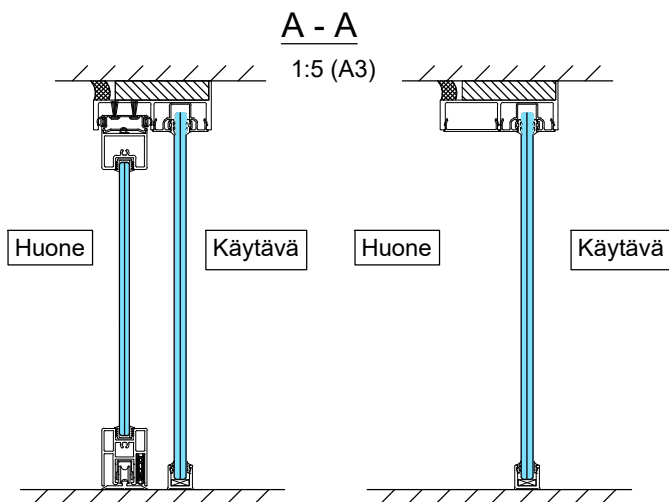

- Liukuoven lasi kirkas laminoitu
12.8Lp (66.2) tai vastaava, Rw 40 dB
- Kiinteät lasit kirkas laminoitu
12.8Lp (66.2) tai vastaava, Rw 40 dB
- Liukuovielementin vakioleveys 1210 mm

B - B

1:5 (A3)

Vaihtoehto B - B

1:5 (A3)

C - C

1:5 (A3)

Vaihtoehto DET 4

DET 5

DET 6

DET 7

Lukkorunko
Abloy LC306/30,5 tai
Dorma DL2035/30 tai
Iloq LC307
(lisävaruste)

Vedin
Inlook 20/300 RST HA
lankavedin tai
vastaava

A-A

Lukituksen pintahelat
eivät sisälly
vakiotoimitukseen