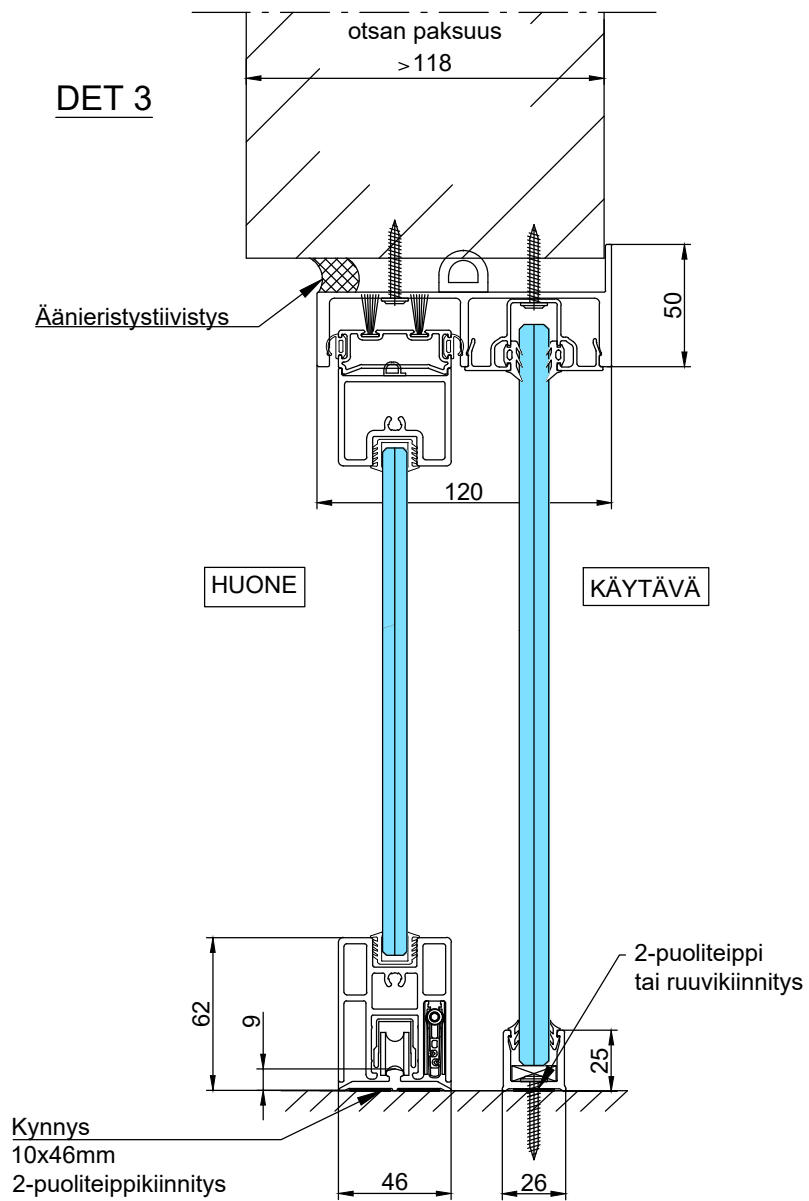

- Liukuoven lasi kirkas laminoitu
12.8Lp (66.2) tai vastaava, Rw 40 dB
- Kiinteät lasit kirkas laminoitu
12.8Lp (66.2) tai vastaava, Rw 40 dB
- Liukuovielementin vakioleveys 1210 mm

B - B

1:5 (A3)

Vaihtoehto B - B

1:5 (A3)

C - C

1:5 (A3)

Vaihtoehto DET 4

DET 5

DET 6

DET 7

Lukkorunko
Abloy LC306/30,5 tai
Dorma DL2035/30 tai
Iloq LC307
(lisävaruste)

Vedin
Inlook 20/300 RST HA
lankavedin tai
vastaava

A-A

Lukituksen pintahelat
eivät sisälly
vakiotoimitukseen