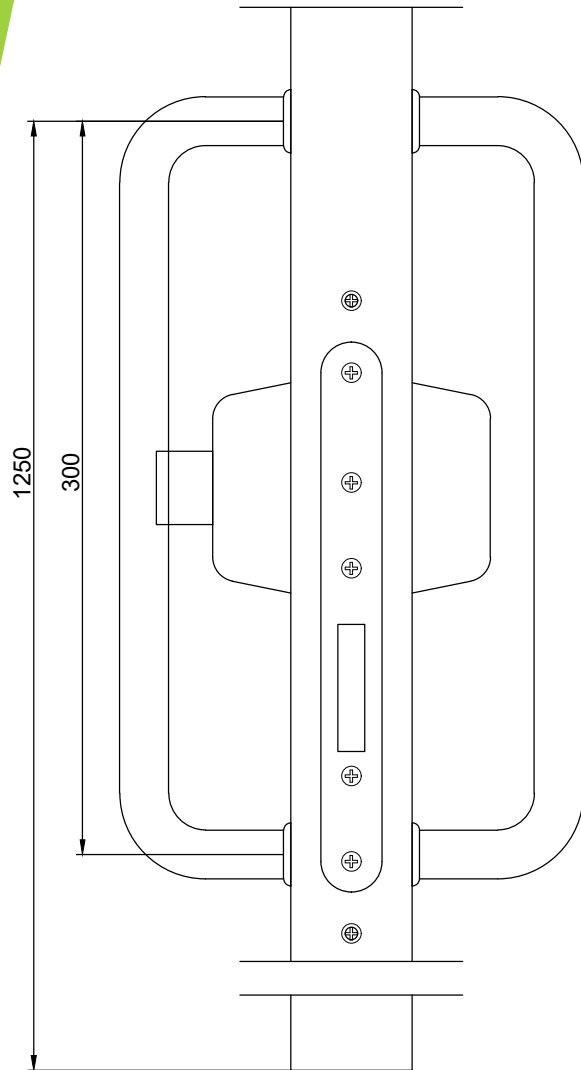

- Liukuoven lasi kirkas laminoitu
12.8Lp (66.2) tai vastaava, Rw 40 dB
- Kiinteät lasit kirkas laminoitu
12.8Lp (66.2) tai vastaava, Rw 40 dB
- Liukuovielementin vakioleveys 1210 mm

B - B

1:5 (A3)

Vaihtoehto B - B

1:5 (A3)

C - C

1:5 (A3)

Vaihtoehto DET 4

DET 5

DET 6

DET 7

Lukkorunko
Abloy LC306/30,5 tai
Dorma DL2035/30 tai
Iloq LC307
(lisävaruste)

Vedin
Inlook 20/300 RST HA
lankavedin tai
vastaava

A-A

Lukituksen pintahelat
eivät sisälly
vakiotoimitukseen