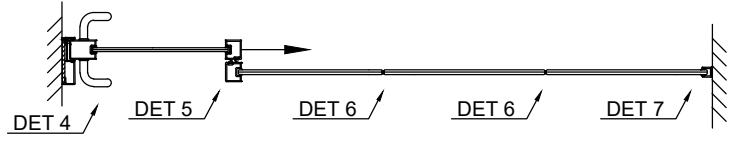

- Liukuoven lasi kirkas laminoitu
12.8Lp (66.2) tai vastaava, Rw 40 dB
- Kiinteät lasit kirkas laminoitu
12.8Lp (66.2) tai vastaava, Rw 40 dB
- Liukuovielementin vakioleveys 1210 mm

B - B

1:5 (A3)

Vaihtoehto B - B

1:5 (A3)

C - C

1:5 (A3)

Vaihtoehto DET 4

DET 5

DET 6

DET 7

Lukkorunko
Abloy LC306/30,5 tai
Dorma DL2035/30 tai
Iloq LC307
(lisävaruste)

Vedin
Inlook 20/300 RST HA
lankavedin tai
vastaava

A-A

Lukituksen pintahelat
eivät sisälly
vakiotoimitukseen