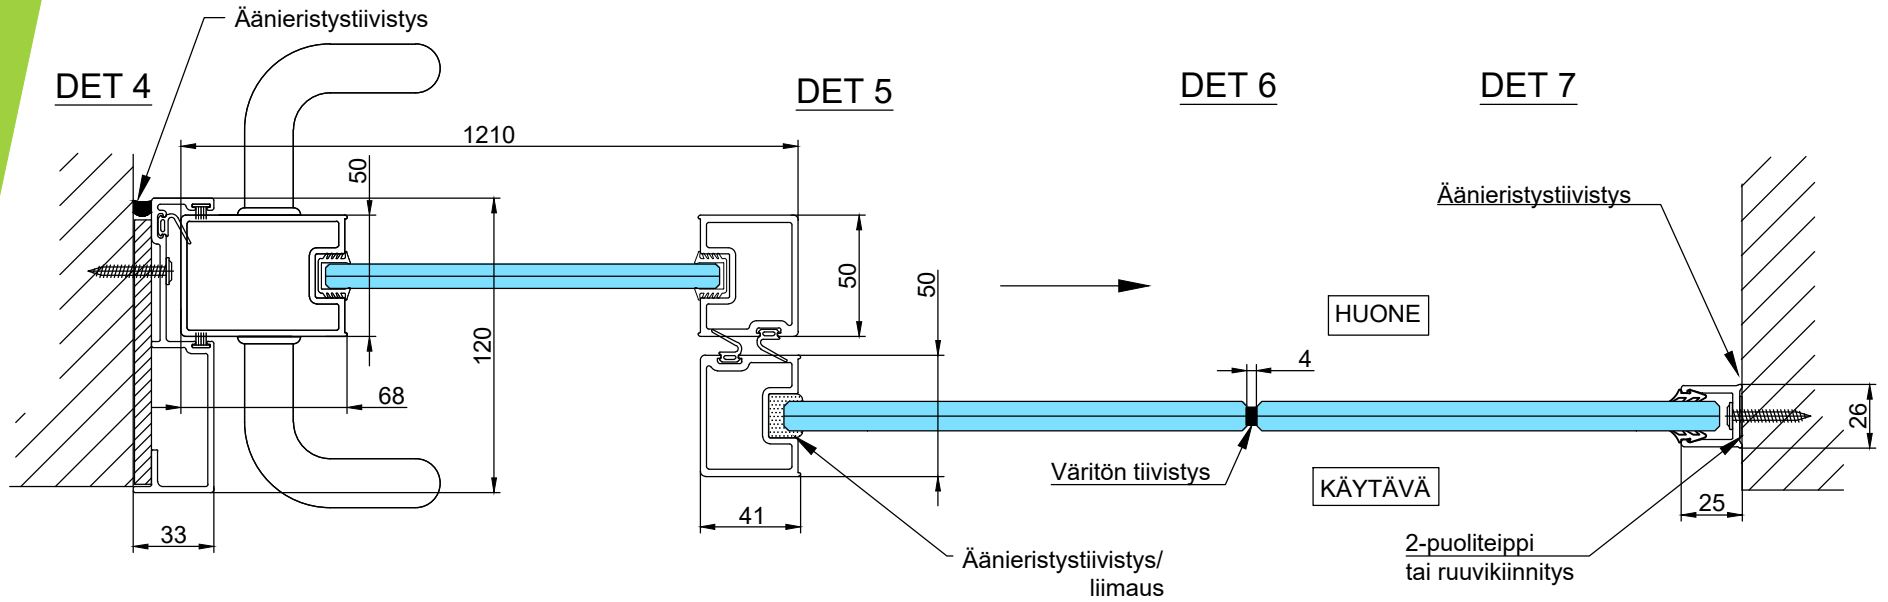

1:5 (A3)

C - C

1:5 (A3)

Vaihtoehto DET 4

DET 5

DET 6

DET 7

Lukkorunko
Abloy LC306/30,5 tai
Dorma DL2035/30 tai
Iloq LC307
(lisävaruste)

Vedin
Inlook 20/300 RST HA
lankavedin tai
vastaava

A-A

Lukituksen pintahelat
eivät sisälly
vakiotoimitukseen