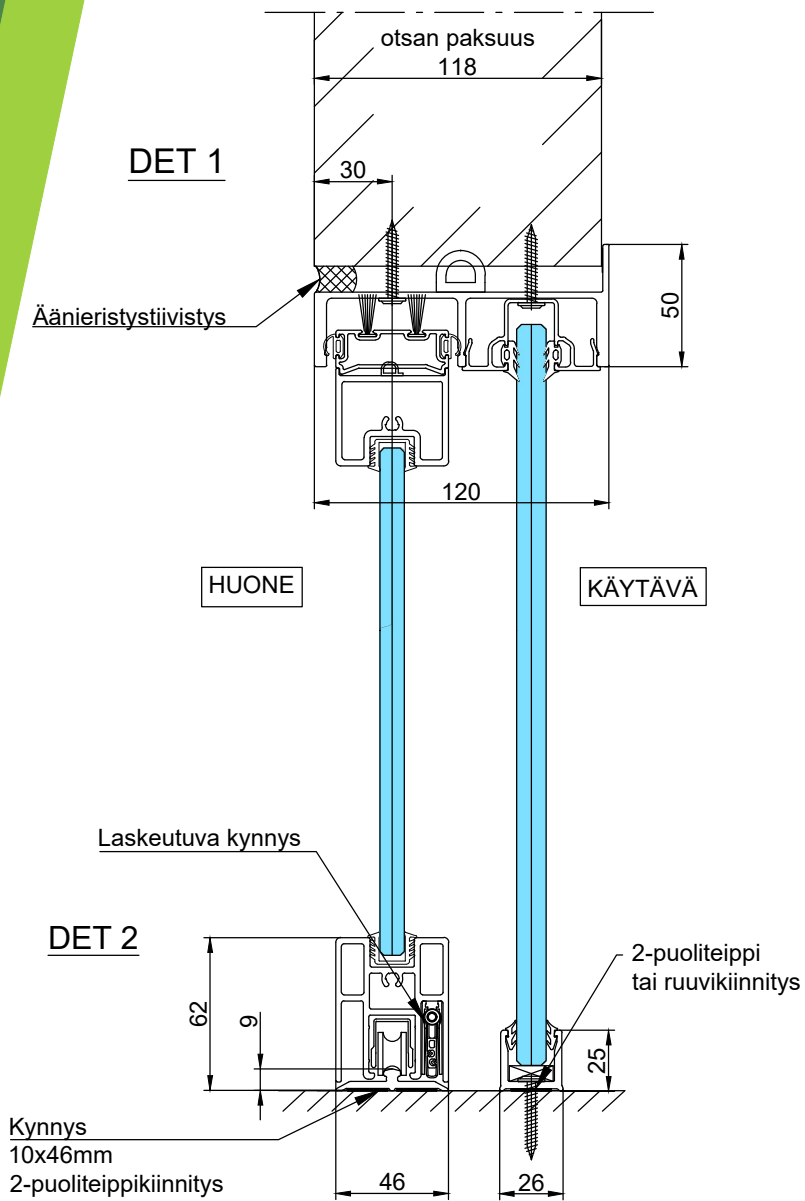

- Liukuoven lasi kirkas laminoitu
12.8Lp (66.2) tai vastaava, Rw 40 dB
- Kiinteät lasit kirkas laminoitu
12.8Lp (66.2) tai vastaava, Rw 40 dB
- Liukuovielementin vakioleveys 1210 mm

B - B

1:5 (A3)

Vaihtoehto B - B

1:5 (A3)

C - C

1:5 (A3)

Vaihtoehto DET 4

DET 5

DET 6

DET 7

Lukkorunko
Abloy LC306/30,5 tai
Dorma DL2035/30 tai
Iloq LC307
(lisävaruste)

Vedin
Inlook 20/300 RST HA
lankavedin tai
vastaava

A-A

Lukituksen pintahelat
eivät sisälly
vakiotoimitukseen