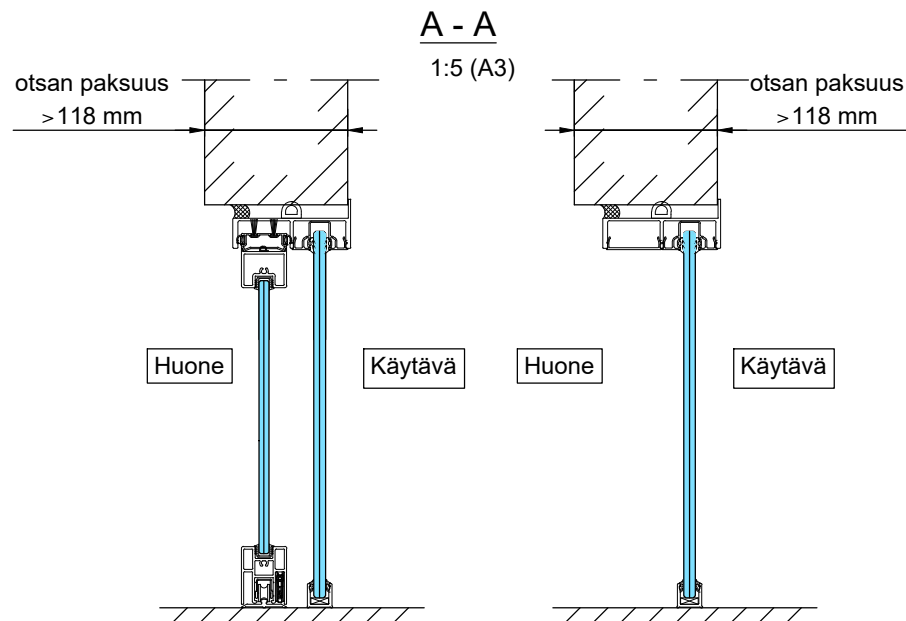

- Liukuoven lasi kirkas laminoitu
12.8Lp (66.2) tai vastaava, Rw 40 dB
- Kiinteät lasit kirkas laminoitu
12.8Lp (66.2) tai vastaava, Rw 40 dB
- Liukuovielementin vakioleveys 1210 mm

B - B

1:5 (A3)

Vaihtoehto B - B

1:5 (A3)

C - C

1:5 (A3)

Vaihtoehto DET 4

DET 5

DET 6

DET 7

Lukkorunko
Abloy LC306/30,5 tai
Dorma DL2035/30 tai
Iloq LC307
(lisävaruste)

Vedin
Inlook 20/300 RST HA
lankavedin tai
vastaava

A-A

Lukituksen pintahelat
eivät sisälly
vakiotoimitukseen