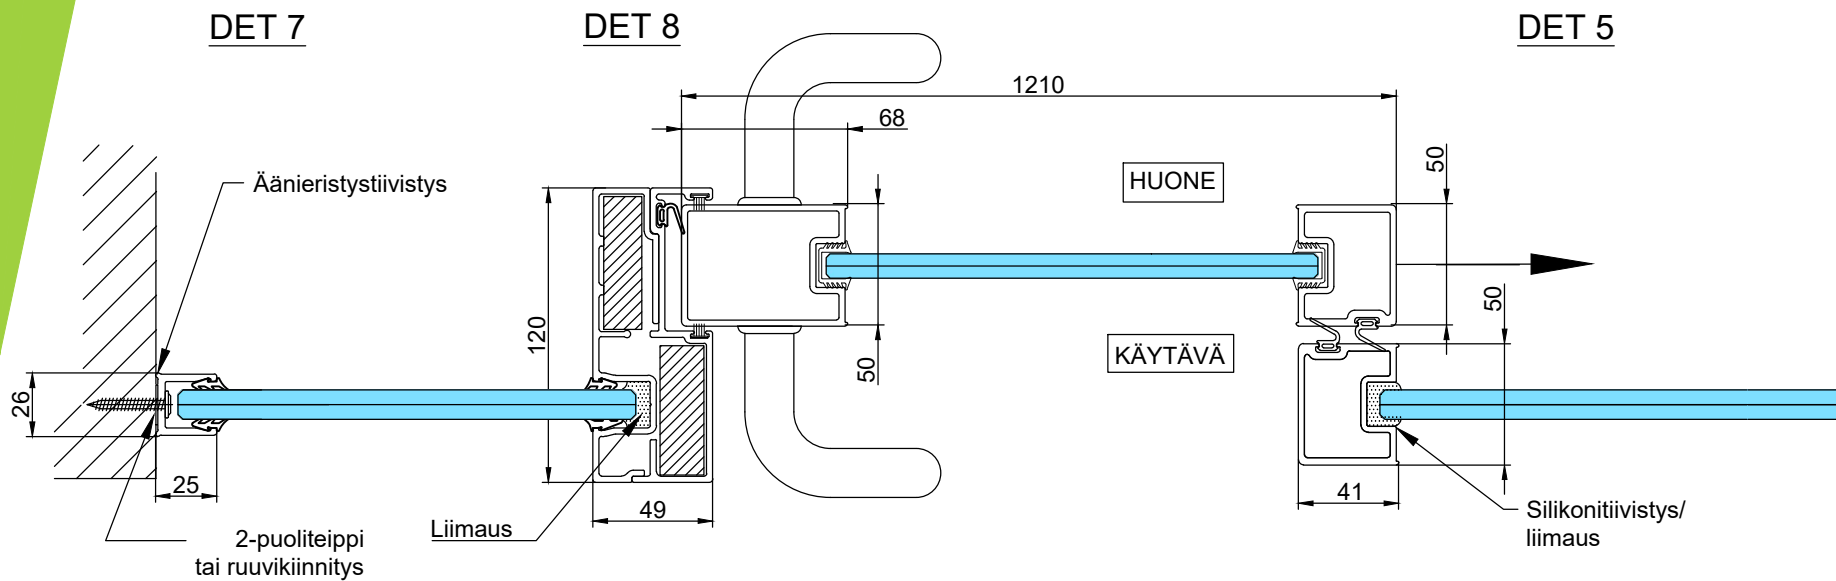

1:5 (A3)

C - C

1:5 (A3)

Vaihtoehto DET 4

DET 5

DET 6

DET 7

Lukkorunko
Abloy LC306/30,5 tai
Dorma DL2035/30 tai
Iloq LC307
(lisävaruste)

Vedin
Inlook 20/300 RST HA
lankavedin tai
vastaava

A-A

Lukituksen pintahelat
eivät sisälly
vakiotoimitukseen