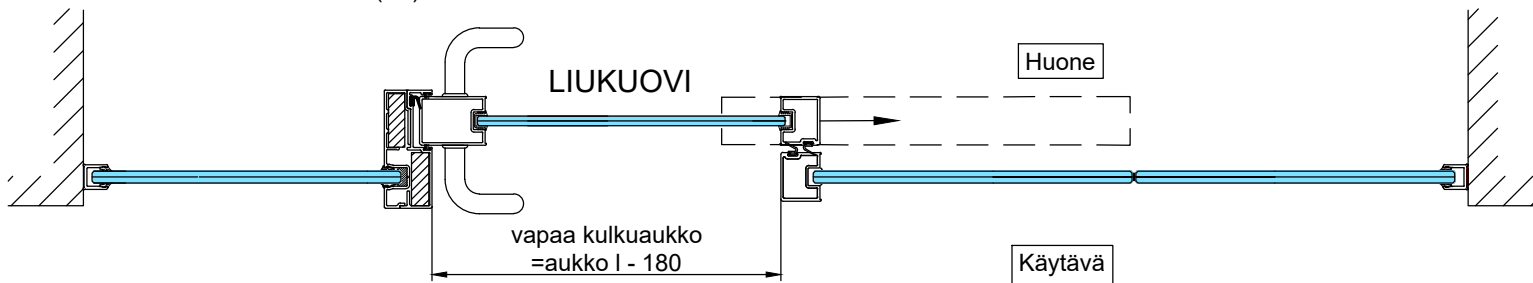

- Liukuoven lasi kirkas laminoitu
12.8Lp (66.2) tai vastaava, Rw 40 dB
- Kiinteät lasit kirkas laminoitu
12.8Lp (66.2) tai vastaava, Rw 40 dB
- Liukuovielementin vakioleveys 1210 mm

B - B

1:5 (A3)

Vaihtoehto B - B

1:5 (A3)

C - C

1:5 (A3)

Vaihtoehto DET 4

DET 5

DET 6

DET 7

Lukkorunko
Abloy LC306/30,5 tai
Dorma DL2035/30 tai
Iloq LC307
(lisävaruste)

Vedin
Inlook 20/300 RST HA
lankavedin tai
vastaava

A-A

Lukituksen pintahelat
eivät sisälly
vakiotoimitukseen