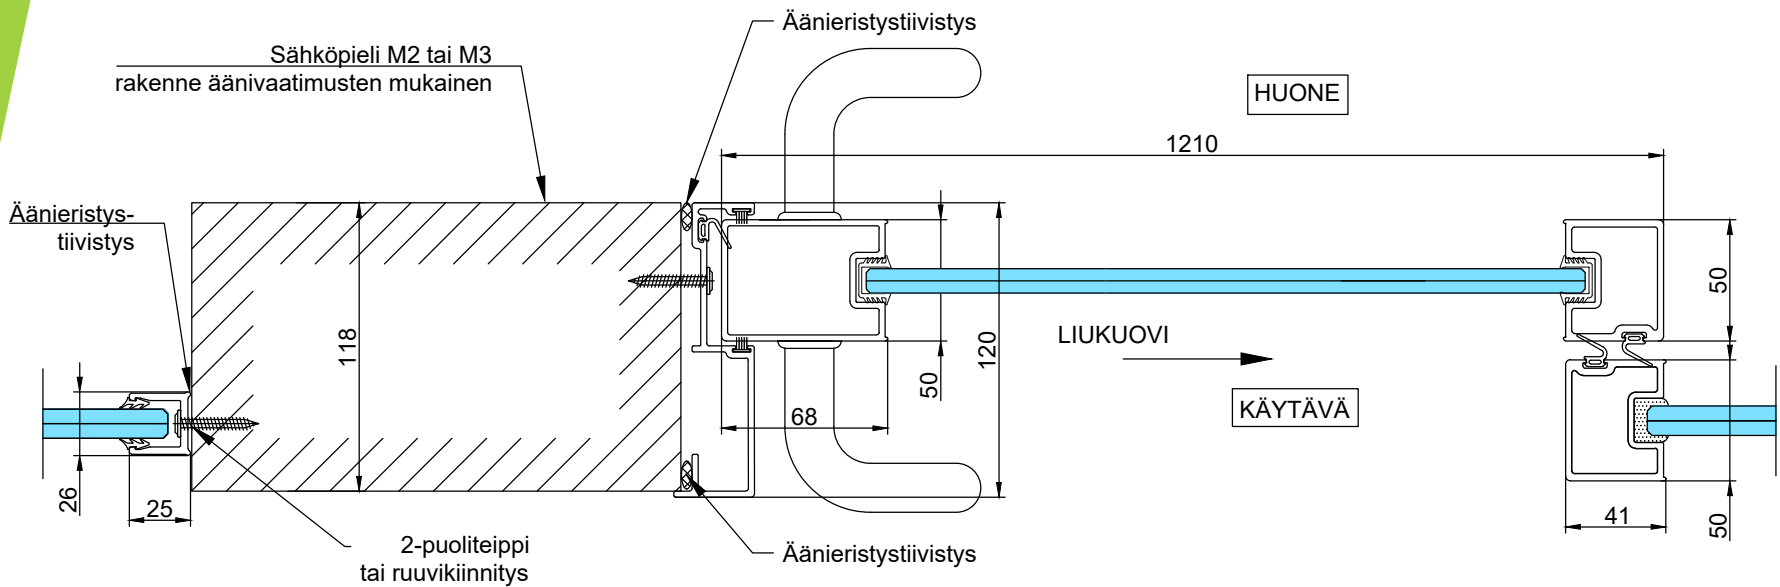

1:5 (A3)

C - C

1:5 (A3)

Vaihtoehto DET 4

DET 5

DET 6

DET 7

Lukkorunko
Abloy LC306/30,5 tai
Dorma DL2035/30 tai
Iloq LC307
(lisävaruste)

Vedin
Inlook 20/300 RST HA
lankavedin tai
vastaava

A-A

Lukituksen pintahelat
eivät sisälly
vakiotoimitukseen