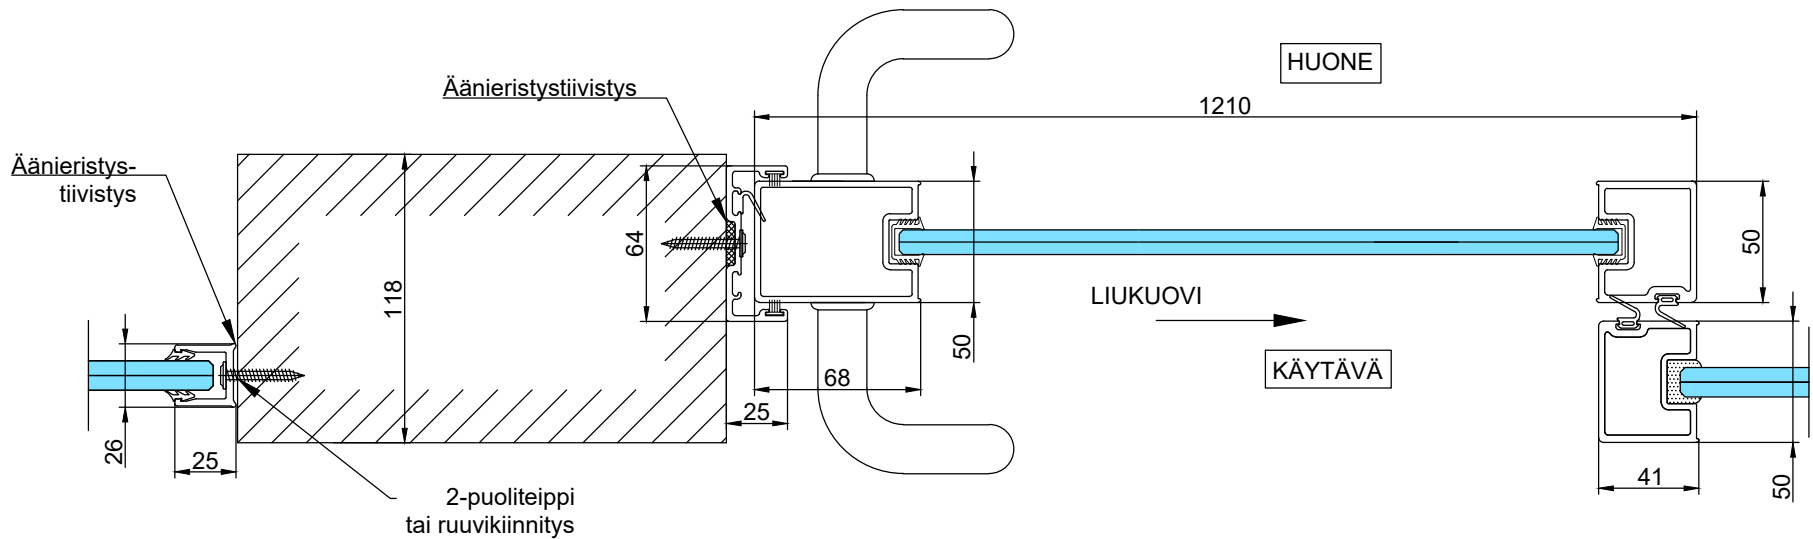

1:5 (A3)

C - C

1:5 (A3)

Vaihtoehto DET 4

DET 5

DET 6

DET 7

Lukkorunko
Abloy LC306/30,5 tai
Dorma DL2035/30 tai
Iloq LC307
(lisävaruste)

Vedin
Inlook 20/300 RST HA
lankavedin tai
vastaava

A-A

Lukituksen pintahelat
eivät sisälly
vakiotoimitukseen