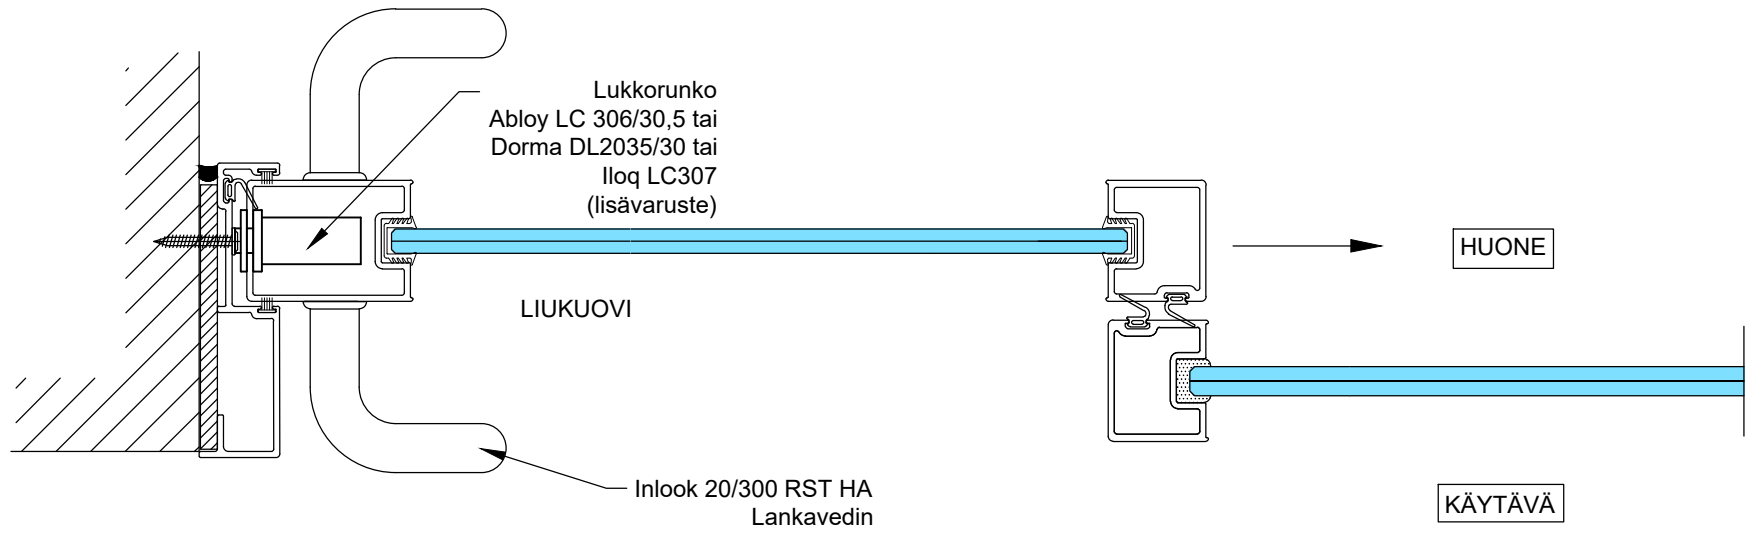

- Liukuoven lasi kirkas laminoitu
12.8Lp (66.2) tai vastaava, Rw 40 dB
- Kiinteät lasit kirkas laminoitu
12.8Lp (66.2) tai vastaava, Rw 40 dB
- Liukuovielementin vakioleveys 1210 mm

B - B

1:5 (A3)

Vaihtoehto B - B

1:5 (A3)

C - C

1:5 (A3)

Vaihtoehto DET 4

DET 5

DET 6

DET 7

Lukkorunko
Abloy LC306/30,5 tai
Dorma DL2035/30 tai
Iloq LC307
(lisävaruste)

Vedin
Inlook 20/300 RST HA
lankavedin tai
vastaava

A-A

Lukituksen pintahelat
eivät sisälly
vakiotoimitukseen