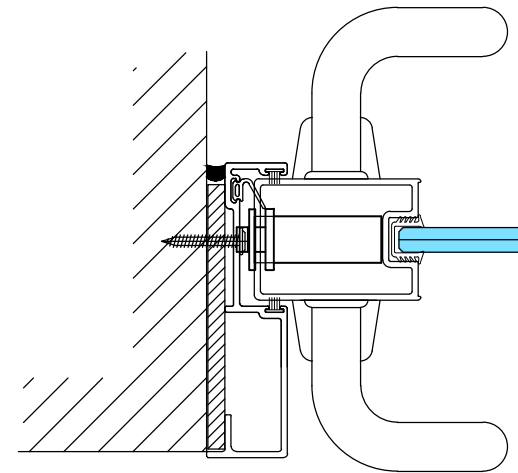

- Liukuoven lasi kirkas laminoitu
12.8Lp (66.2) tai vastaava, Rw 40 dB
- Kiinteät lasit kirkas laminoitu
12.8Lp (66.2) tai vastaava, Rw 40 dB
- Liukuovielementin vakioleveys 1210 mm

B - B

1:5 (A3)

Vaihtoehto B - B

1:5 (A3)

C - C

1:5 (A3)

Vaihtoehto DET 4

DET 5

DET 6

DET 7

Lukkorunko
Abloy LC306/30,5 tai
Dorma DL2035/30 tai
Iloq LC307
(lisävaruste)

Vedin
Inlook 20/300 RST HA
lankavedin tai
vastaava

A-A

Lukituksen pintahelat
eivät sisälly
vakiotoimitukseen