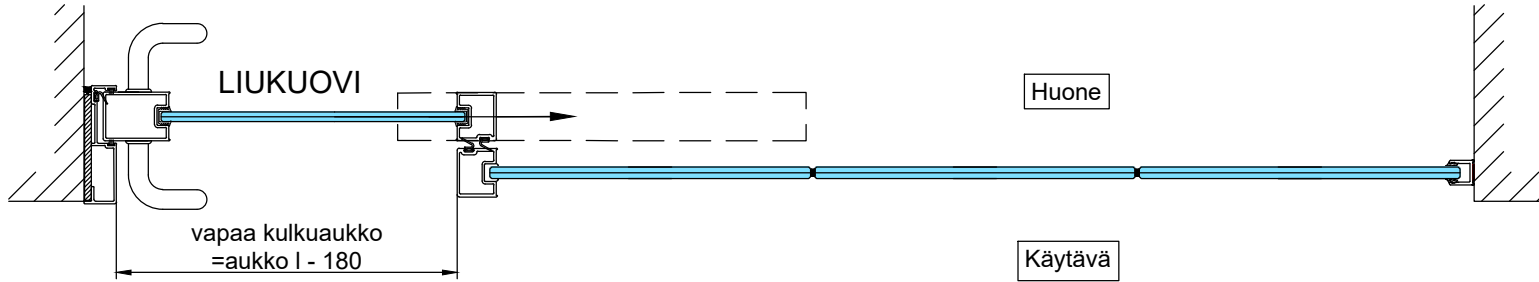

- Liukuoven lasi kirkas laminoitu
12.8Lp (66.2) tai vastaava, Rw 40 dB
- Kiinteät lasit kirkas laminoitu
12.8Lp (66.2) tai vastaava, Rw 40 dB
- Liukuovielementin vakioleveys 1210 mm

B - B

1:5 (A3)

Vaihtoehto B - B

1:5 (A3)

C - C

1:5 (A3)

Vaihtoehto DET 4

DET 5

DET 6

DET 7

Lukkorunko
Abloy LC306/30,5 tai
Dorma DL2035/30 tai
Iloq LC307
(lisävaruste)

Vedin
Inlook 20/300 RST HA
lankavedin tai
vastaava

A-A

Lukituksen pintahelat
eivät sisälly
vakiotoimitukseen