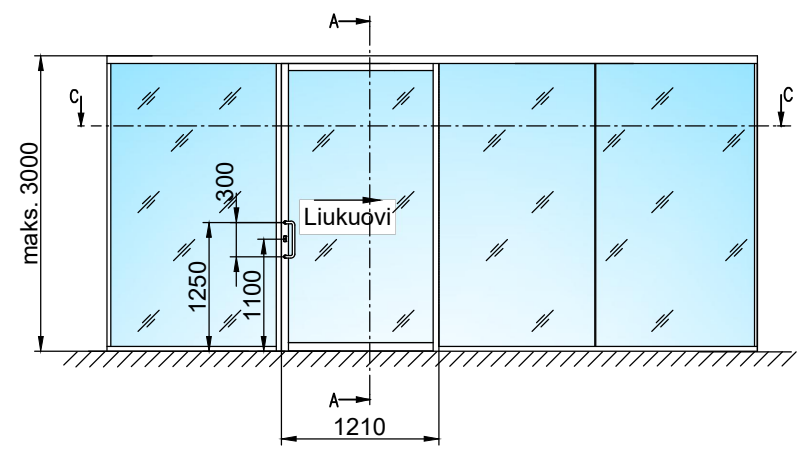

- Liukuoven lasi kirkas laminoitu
12.8Lp (66.2) tai vastaava, Rw 40 dB
- Kiinteät lasit kirkas laminoitu
12.8Lp (66.2) tai vastaava, Rw 40 dB
- Liukuovielementin vakioleveys 1210 mm

B - B

1:5 (A3)

Vaihtoehto B - B

1:5 (A3)

C - C

1:5 (A3)

Vaihtoehto DET 4

DET 5

DET 6

DET 7

Lukkorunko
Abloy LC306/30,5 tai
Dorma DL2035/30 tai
Iloq LC307
(lisävaruste)