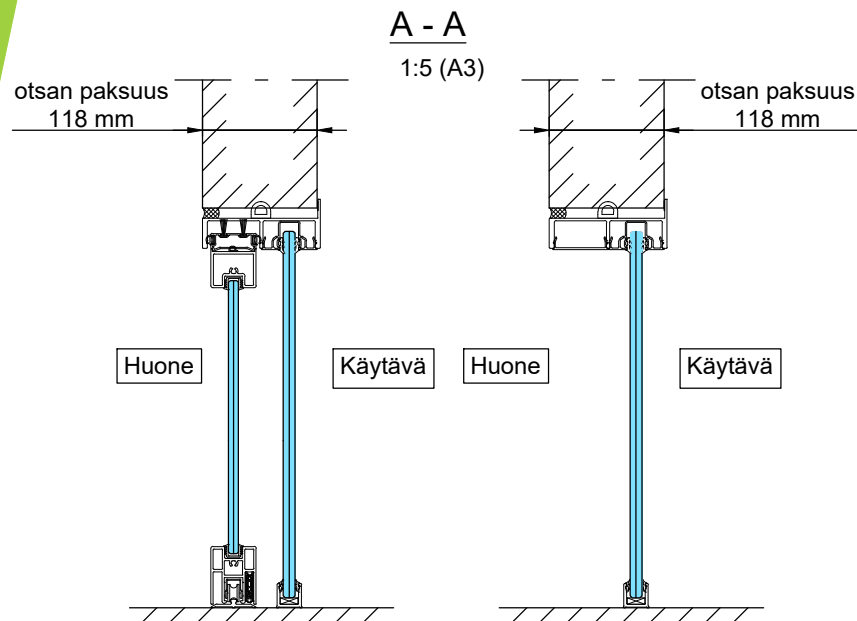

- Liukuoven lasi kirkas laminoitu
12.8Lp (66.2) tai vastaava, Rw 40 dB
- Kiinteät lasit kirkas laminoitu
12.8Lp (66.2) tai vastaava, Rw 40 dB
- Liukuovielementin vakioleveys 1210 mm

B - B

1:5 (A3)

Vaihtoehto B - B

1:5 (A3)

C - C

1:5 (A3)

Vaihtoehto DET 4

DET 5

DET 6

DET 7

Lukkorunko
Abloy LC306/30,5 tai
Dorma DL2035/30 tai
Iloq LC307
(lisävaruste)

Vedin
Inlook 20/300 RST HA
lankavedin tai
vastaava

A-A

Lukituksen pintahelat
eivät sisälly
vakiotoimitukseen