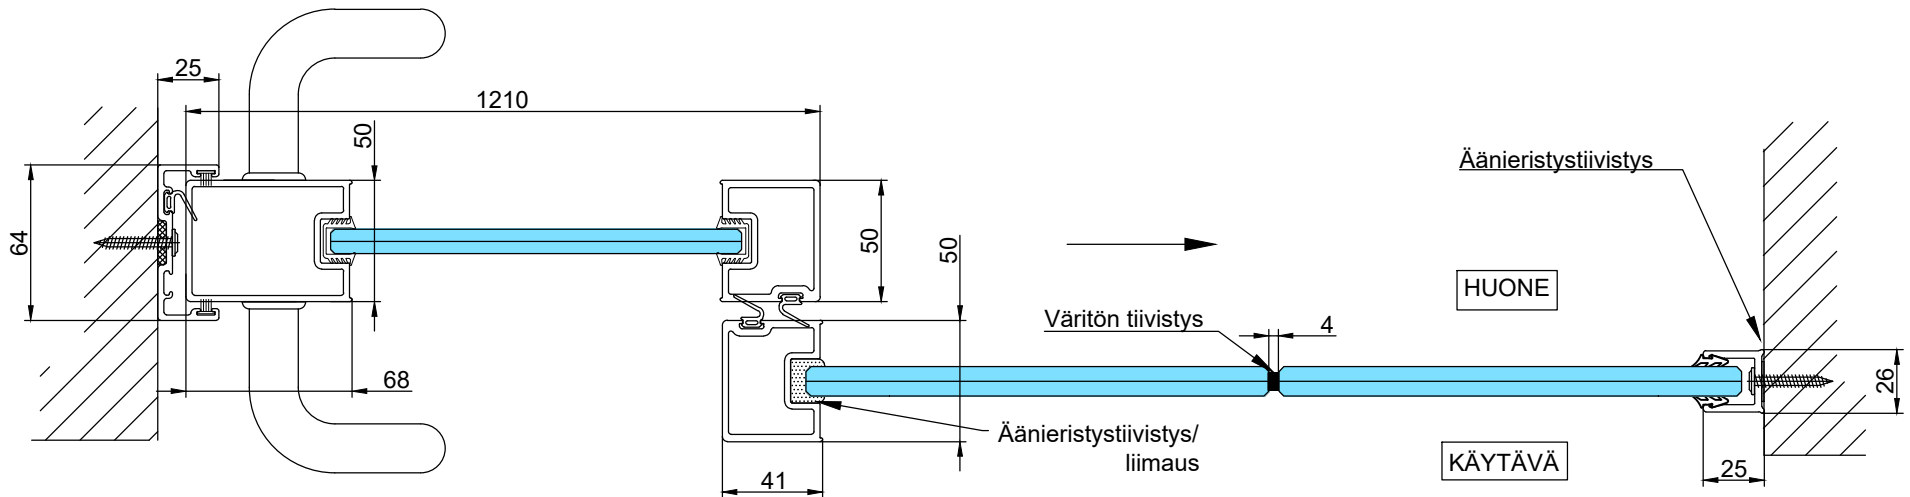

1:5 (A3)

C - C

1:5 (A3)

Vaihtoehto DET 4

DET 5

DET 6

DET 7

Lukkorunko
Abloy LC306/30,5 tai
Dorma DL2035/30 tai
Iloq LC307
(lisävaruste)

Vedin
Inlook 20/300 RST HA
lankavedin tai
vastaava

A-A

Lukituksen pintahelat
eivät sisälly
vakiotoimitukseen