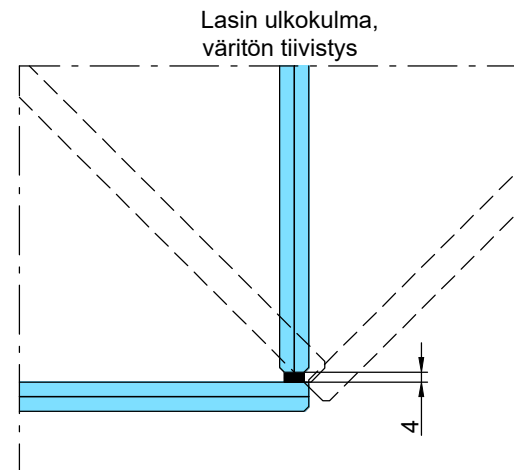

- Liukuoven lasi kirkas laminoitu
12.8Lp (66.2) tai vastaava, Rw 40 dB
- Kiinteät lasit kirkas laminoitu
12.8Lp (66.2) tai vastaava, Rw 40 dB
- Liukuovielementin vakioleveys 1210 mm

B - B

1:5 (A3)

Vaihtoehto B - B

1:5 (A3)

C - C

1:5 (A3)

Vaihtoehto DET 4

DET 5

DET 6

DET 7

Lukkorunko
Abloy LC306/30,5 tai
Dorma DL2035/30 tai
Iloq LC307
(lisävaruste)

Vedin
Inlook 20/300 RST HA
lankavedin tai
vastaava

A-A

Lukituksen pintahelat
eivät sisälly
vakiotoimitukseen