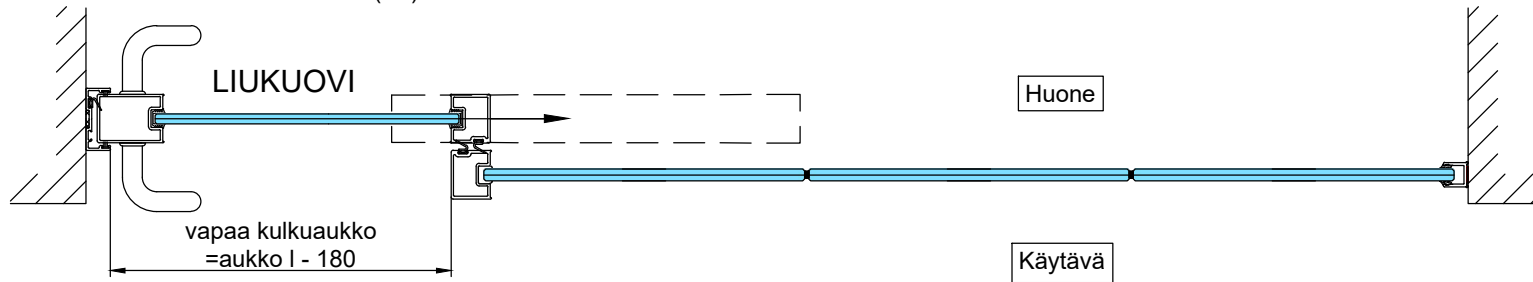

- Liukuoven lasi kirkas laminoitu
12.8Lp (66.2) tai vastaava, Rw 40 dB
- Kiinteät lasit kirkas laminoitu
12.8Lp (66.2) tai vastaava, Rw 40 dB
- Liukuovielementin vakioleveys 1210 mm

B - B

1:5 (A3)

Vaihtoehto B - B

1:5 (A3)

C - C

1:5 (A3)

Vaihtoehto DET 4

DET 5

DET 6

DET 7

Lukkorunko
Abloy LC306/30,5 tai
Dorma DL2035/30 tai
Iloq LC307
(lisävaruste)

Vedin
Inlook 20/300 RST HA
lankavedin tai
vastaava

A-A

Lukituksen pintahelat
eivät sisälly
vakiotoimitukseen