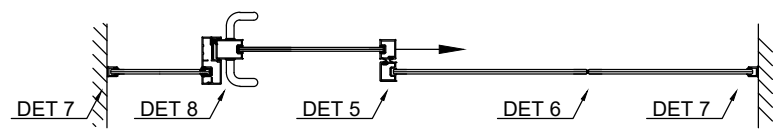

- Liukuoven lasi kirkas laminoitu
12.8Lp (66.2) tai vastaava, Rw 40 dB
- Kiinteät lasit kirkas laminoitu
12.8Lp (66.2) tai vastaava, Rw 40 dB
- Liukuovielementin vakioleveys 1210 mm

B - B

1:5 (A3)

Vaihtoehto B - B

1:5 (A3)

C - C

1:5 (A3)

Vaihtoehto DET 4

DET 5

DET 6

DET 7

Lukkorunko
Abloy LC306/30,5 tai
Dorma DL2035/30 tai
Iloq LC307
(lisävaruste)

Vedin
Inlook 20/300 RST HA
lankavedin tai
vastaava

A-A

Lukituksen pintahelat
eivät sisälly
vakiotoimitukseen