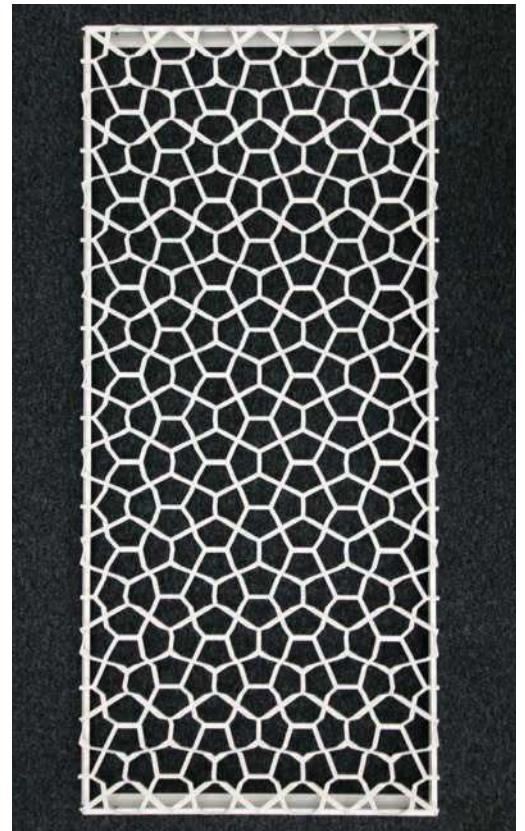

designed by Parviainen Arkkitehdit Oy

Inlook Unik – kuvioleikattu metallikasetti

- Hook-On-tyyppinen alaspäin avettava kuvioleikattu kattokasetti-saatavana myös Clip-In-tyyppisenä
- materiaali 0,7 mm sinkitty teräs
- kasetin kuvio on leikattu yksilöllisesti arkkitehdin suunnitelman mukaan, myös 3D-muodot mahdollisia
- erikuvioisia kasetteja yhdistämällä on mahdollisuus muodostaa isompia kuviokokonaisuuksia
- avoimen alueen prosenttimäärä aukotuskuviosta riippuvainen
- ilmastavasti peittävä ja eloisa vaikutelma
- vakiovärit RAL-9010 ja RAL-9006, muita värejä tai erikoismaaleja toimitetaan tilauksesta
- kasettikoko määräytyy kuvioinnin mukaan

Ota yhteyttä!

Inlook Oy

Suunnittelijapalvelut
Tuomas Koskinen
puh. 050 370 3866
tuomas.koskinen@inlook.fi

Sahaajankatu 1
00880 Helsinki
vaihde: 020 7589 200

info@inlook.fi