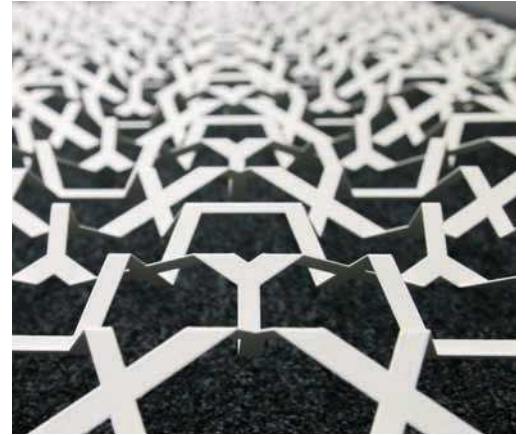

designed by Parviainen Arkkitehdit Oy