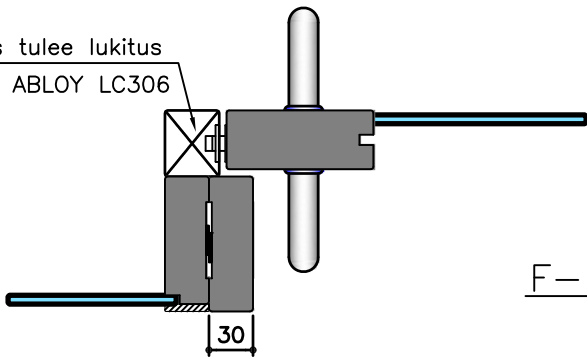

## Pystyleikkaus

# INLOOK WOODY-ALU

Vaakaleikkaus

E-E

Tukipuu jos tulee lukitus  
Lukkorunko ABLOY LC306

F-F

Huom! Varastoitavissa vakioprofileissa,  
ikkunanlasi on profiilin keskellä.

Oikeudet rakennemuutoksiin pidetään 2014