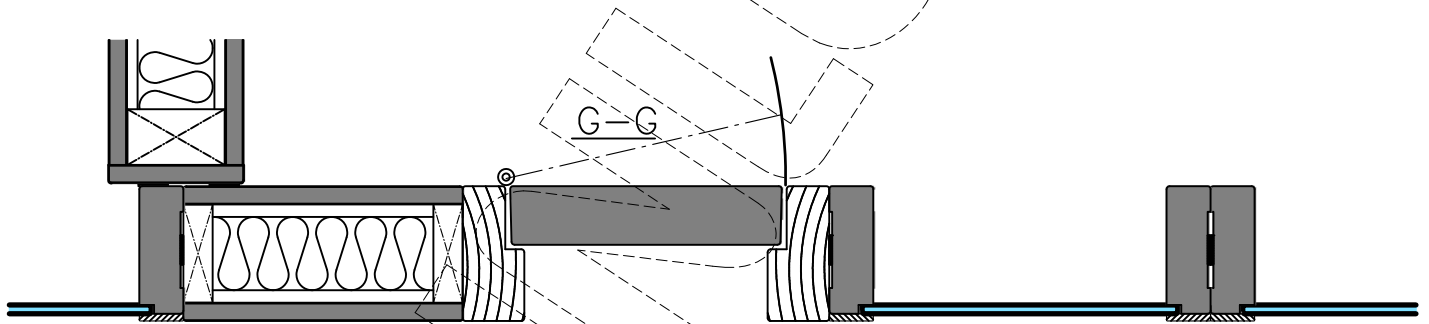

# INLOOK WOODY-ALU

Vaakaleikkaus

E-E

Tukipuu jos tulee lukitus  
Lukkorunko ABLOY LC306

F-F

Huom! Varastoitavissa vakioprofileissa,  
ikkunanlasi on profiilin keskellä.

Oikeudet rakennemuutoksiin pidetään 2014