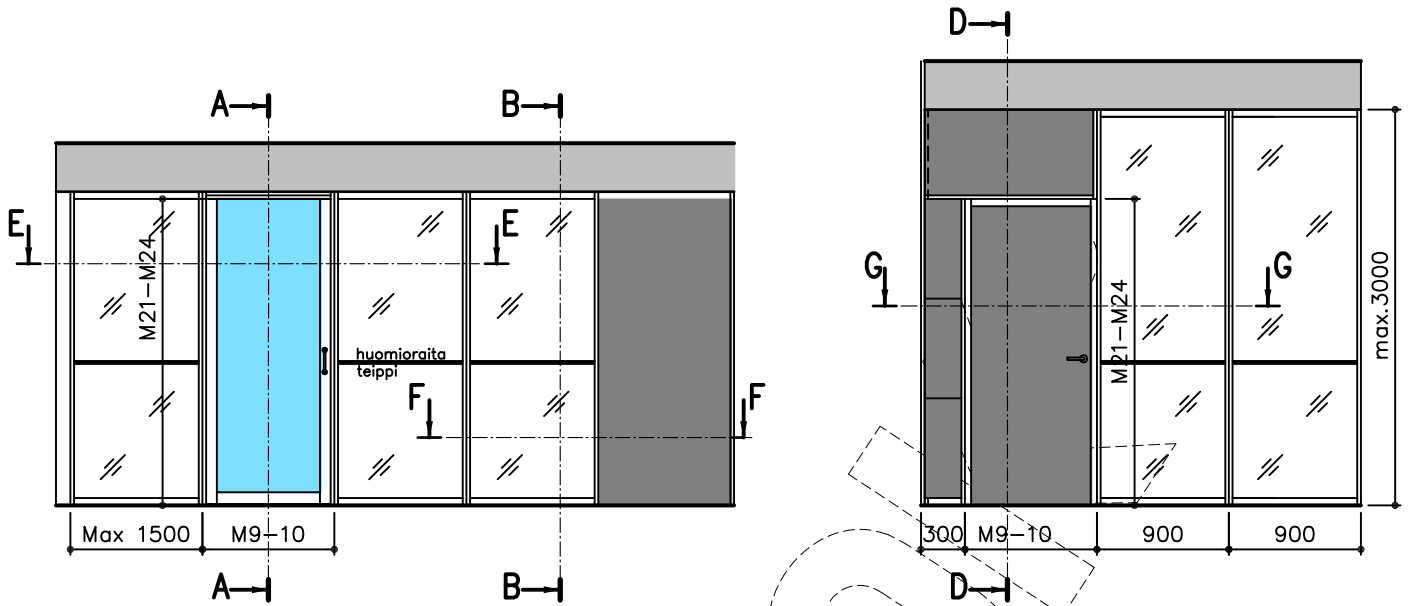

# INLOOK WOODY-ALU

Puurunkoinen järjestelmäseinä  
alumiinilistoilla

Kulma- ja seinäliittymiä

Vaakaleikkaus