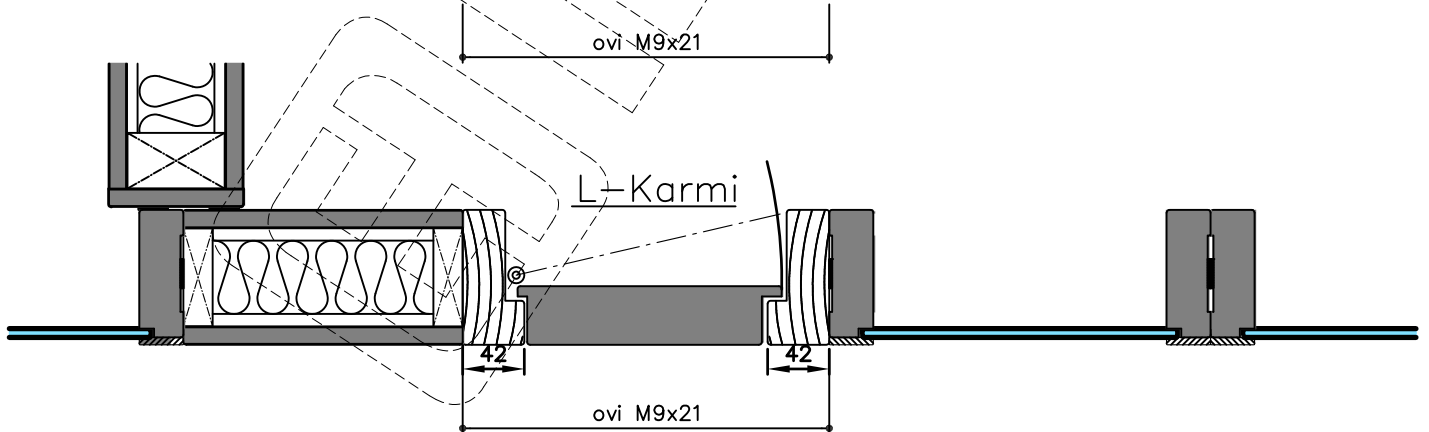

# INLOOK WOODY-ALU

Vaakaleikkaus

E-E

Tukipuu jos tulee lukitus  
Lukkorunko ABLOY LC306

F-F

Huom! Varastoitavissa vakioprofileissa,  
ikkunanlasi on profiilin keskellä.

Oikeudet rakennemuutoksiin pidetään 2014