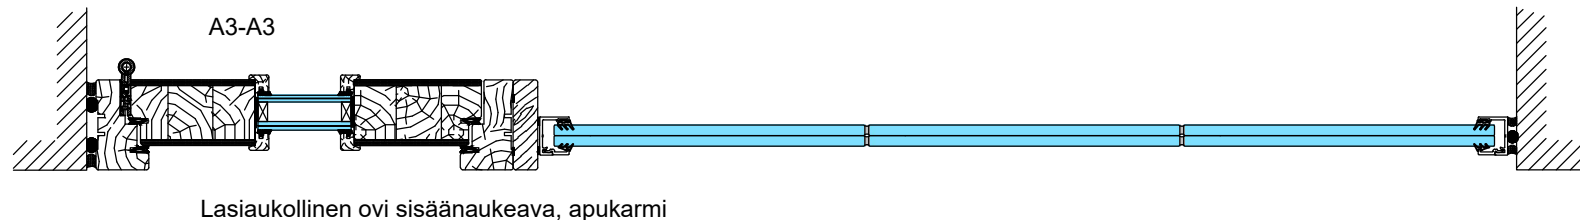

1:5 (A3)

Vaakaleikkaukset

- M9 (M10)x21 umpiovi
- Karmi 54x92 mm
- Ympäröivän seinärakenteen sisään riittävä tukirakenne oven/seinärakenteen kiinnitystä varten

1:5 (A3)

Vaakaleikkaukset

- M9 (M10)x21 lasiaukollinen ovi
- Karmi 54x92 mm
- Ympäröivän seinärakenteen sisään riittävä tukirakenne oven/seinärakenteen kiinnitystä varten

1:5 (A3)

Vaakaleikkaukset

- M9 (M10)x21 umpiovi umpi- tai lasiyläosalla
- Karmi 54x92 mm
- Ympäröivän seinärakenteen sisään riittävä tukirakenne oven/seinärakenteen kiinnitystä varten

Umpiovi ulosaukeava, apukarmi