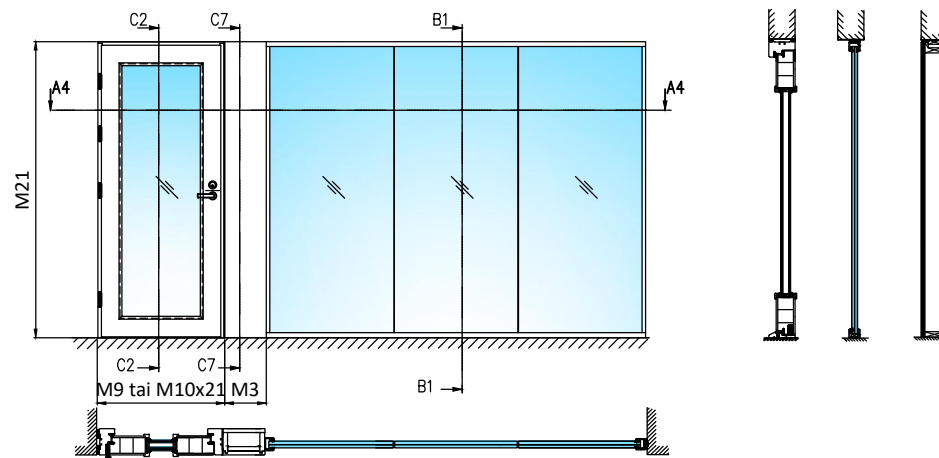

- Kiinteät lasit 20.8Lp (1010.2) tai vastaava R_w 42 dB
- Kirkas laminoitu
- Lasiukollinen ovi R_w 42 dB

HUOM! Karmi- ja kynnysvaihtoehdot esitetty detaljeissa!