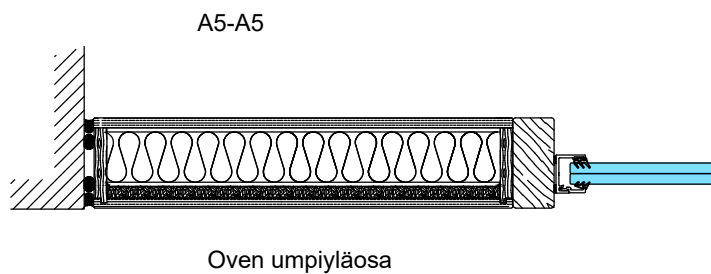

1:5 (A3)

Vaakaleikkaukset

- M9 (M10)x21 umpiovi umpi- tai lasiyläosalla
- Karmi 54x92 mm
- Ympäröivän seinärakenteen sisään riittävä tukirakenne oven/seinärakenteen kiinnitystä varten

Umpiovi ulosaukeava, apukarmi

Umpiovi sisäänaukeava, apukarmi

Oven umpiyläosa

Oven lasiyläosa

1:5 (A3)

Vaakaleikkaukset

- M9 (M10)x21 lasiaukollinen ovi umpi- tai lasiyläosalla
- Karmi 54x92 mm
- Ympäröivän seinärakenteen sisään riittävä tukirakenne oven/seinärakenteen kiinnitystä varten

Vaakaleikkaukset

- M9 (M10)x21 umpiovi umpi- tai lasiyläosalla
- Karmi 54x92 mm
- Ympäröivän seinärakenteen sisään riittävä tukirakenne oven/seinärakenteen kiinnitystä varten

Umpiovi ulosaukeava, sähköpieli

Umpiovi sisäänaukeava, sähköpieli

Oven umpiyläosa

Oven lasiyläosa

1:5 (A3)

Vaakaleikkaukset

- M9 (M10)x21 lasiaukollinen ovi umpi- tai lasiyläosalla
- Karmi 54x92 mm
- Ympäröivän seinärakenteen sisään riittävä tukirakenne oven/seinärakenteen kiinnitystä varten