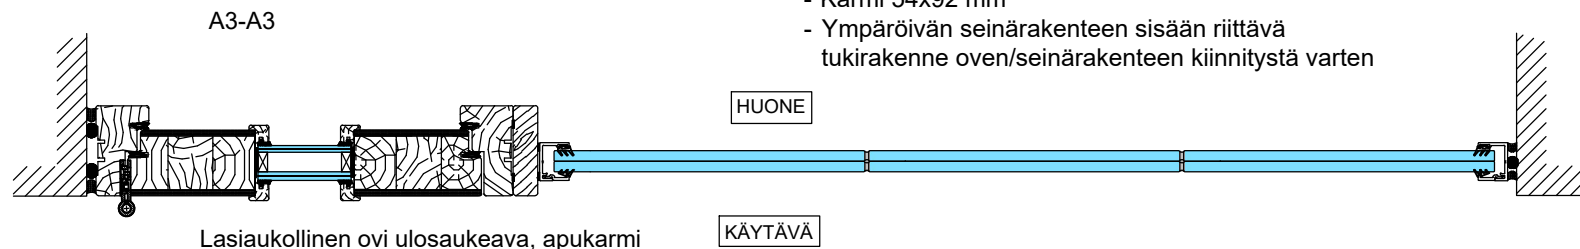

1:5 (A3)

Vaakaleikkaukset

- M9 (M10)x21 umpiovi
- Karmi 54x92 mm
- Ympäröivän seinärakenteen sisään riittävä tukirakenne oven/seinärakenteen kiinnitystä varten

1:5 (A3)

Vaakaleikkaukset

- M9 (M10)x21 lasiaukollinen ovi
- Karmi 54x92 mm
- Ympäröivän seinärakenteen sisään riittävä tukirakenne oven/seinärakenteen kiinnitystä varten

1:5 (A3)

Vaakaleikkaukset

- M9 (M10)x21 umpiovi umpi- tai lasiyläosalla
- Karmi 54x92 mm
- Ympäröivän seinärakenteen sisään riittävä tukirakenne oven/seinärakenteen kiinnitystä varten

Umpiovi ulosaukeava, apukarmi