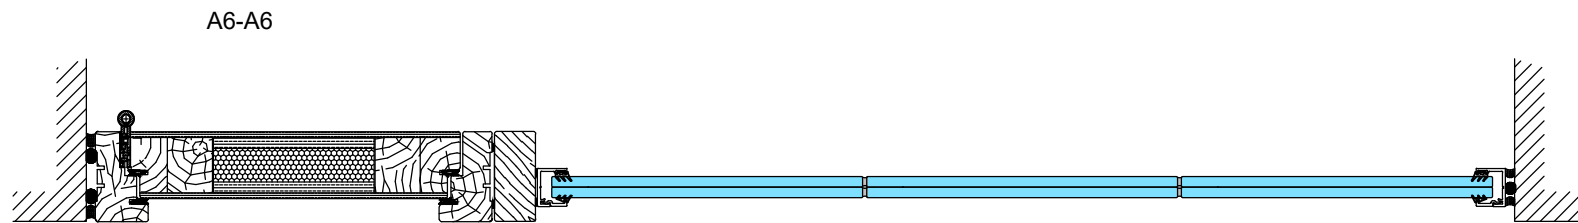

1:5 (A3)

Vaakaleikkaukset

- M9 (M10)x21 umpiovi
- Karmi 54x92 mm
- Ympäröivän seinärakenteen sisään riittävä tukirakenne oven/seinärakenteen kiinnitystä varten

1:5 (A3)

Vaakaleikkaukset

- M9 (M10)x21 lasiaukollinen ovi
- Karmi 54x92 mm
- Ympäröivän seinärakenteen sisään riittävä tukirakenne oven/seinärakenteen kiinnitystä varten

1:5 (A3)

Vaakaleikkaukset

- M9 (M10)x21 umpiovi umpi- tai lasiyläosalla
- Karmi 54x92 mm
- Ympäröivän seinärakenteen sisään riittävä tukirakenne oven/seinärakenteen kiinnitystä varten

Umpiovi ulosaukeava, apukarmi