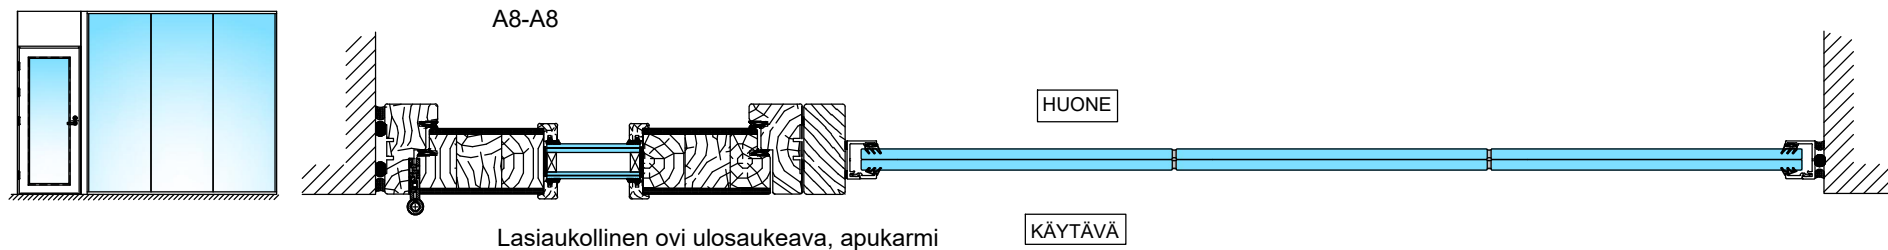

1:5 (A3)

Vaakaleikkaukset

- M9 (M10)x21 umpiovi umpi- tai lasiyläosalla
- Karmi 54x92 mm
- Ympäröivän seinärakenteen sisään riittävä tukirakenne oven/seinärakenteen kiinnitystä varten

Umpiovi ulosaukeava, apukarmi

Umpiovi sisäänaukeava, apukarmi

Oven umpiyläosa

Oven lasiyläosa

1:5 (A3)

Vaakaleikkaukset

- M9 (M10)x21 lasiaukollinen ovi umpi- tai lasiyläosalla
- Karmi 54x92 mm
- Ympäröivän seinärakenteen sisään riittävä tukirakenne oven/seinärakenteen kiinnitystä varten

Vaakaleikkaukset

- M9 (M10)x21 umpiovi umpi- tai lasiyläosalla
- Karmi 54x92 mm
- Ympäröivän seinärakenteen sisään riittävä tukirakenne oven/seinärakenteen kiinnitystä varten

Umpiovi ulosaukeava, sähköpieli