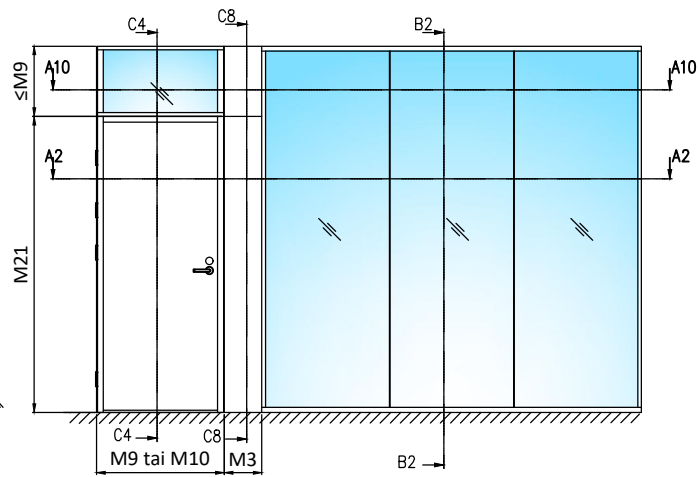

- Kiinteät lasit 20.8Lp (1010.2) tai vastaava R_w 42 dB
- Kirkas laminoitu
- Umpioivi R_w 42 dB

- Kiinteät lasit 20.8Lp (1010.2) tai vastaava R_w 42 dB
- Kirkas laminoitu
- Umpioivi R_w 42 dB

- Kiinteät lasit 20.8Lp (1010.2) tai vastaava R_w 42 dB
- Kirkas laminoitu
- Lasiukollinen ovi R_w 42 dB

- Kiinteät lasit 20.8Lp (1010.2) tai vastaava R_w 42 dB
- Kirkas laminoitu
- Lasiukollinen ovi R_w 42 dB

HUOM! Karmi- ja kynnysvaihtoehdot esitetty detaljeissa!

Pystyleikkaukset

- M9 (M10)x21 ulosaukeava umpiovi/
lasiukollinen ovi
- Karmi 54x92 mm
- Sisäänaukeava ovi peilikuvana
- Huom! Alas laskeutuva kynns noin -1dB

- Otsarakenteen sisään riittävä tukirakenne
oven/seinärakenteen kiinnitystä varten

Pystyleikkaukset

- M9 (M10)x21 ulosaukeava umpiovi umpiylösalla
- Karmi 54x92 mm
- Sisäänaukeava ovi peilikuvana
- Huom! Alas laskeutuva kynnykset noin -1dB