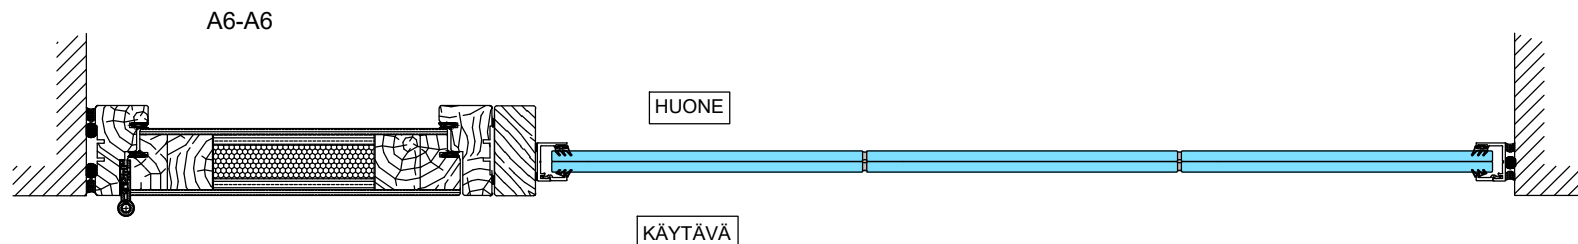

1:5 (A3)

Vaakaleikkaukset

- M9 (M10)x21 umpiovi
- Karmi 54x92 mm
- Ympäröivän seinärakenteen sisään riittävä tukirakenne oven/seinärakenteen kiinnitystä varten

1:5 (A3)

Vaakaleikkaukset

- M9 (M10)x21 lasiaukollinen ovi
- Karmi 54x92 mm
- Ympäröivän seinärakenteen sisään riittävä tukirakenne oven/seinärakenteen kiinnitystä varten

1:5 (A3)

Vaakaleikkaukset

- M9 (M10)x21 umpiovi umpi- tai lasiyläosalla
- Karmi 54x92 mm
- Ympäröivän seinärakenteen sisään riittävä tukirakenne oven/seinärakenteen kiinnitystä varten

Umpiovi ulosaukeava, apukarmi

Umpiovi sisäänaukeava, apukarmi

Oven umpiyläosa

Oven lasiyläosa

1:5 (A3)

Vaakaleikkaukset

- M9 (M10)x21 lasiaukollinen ovi umpi- tai lasiyläosalla
- Karmi 54x92 mm
- Ympäröivän seinärakenteen sisään riittävä tukirakenne oven/seinärakenteen kiinnitystä varten