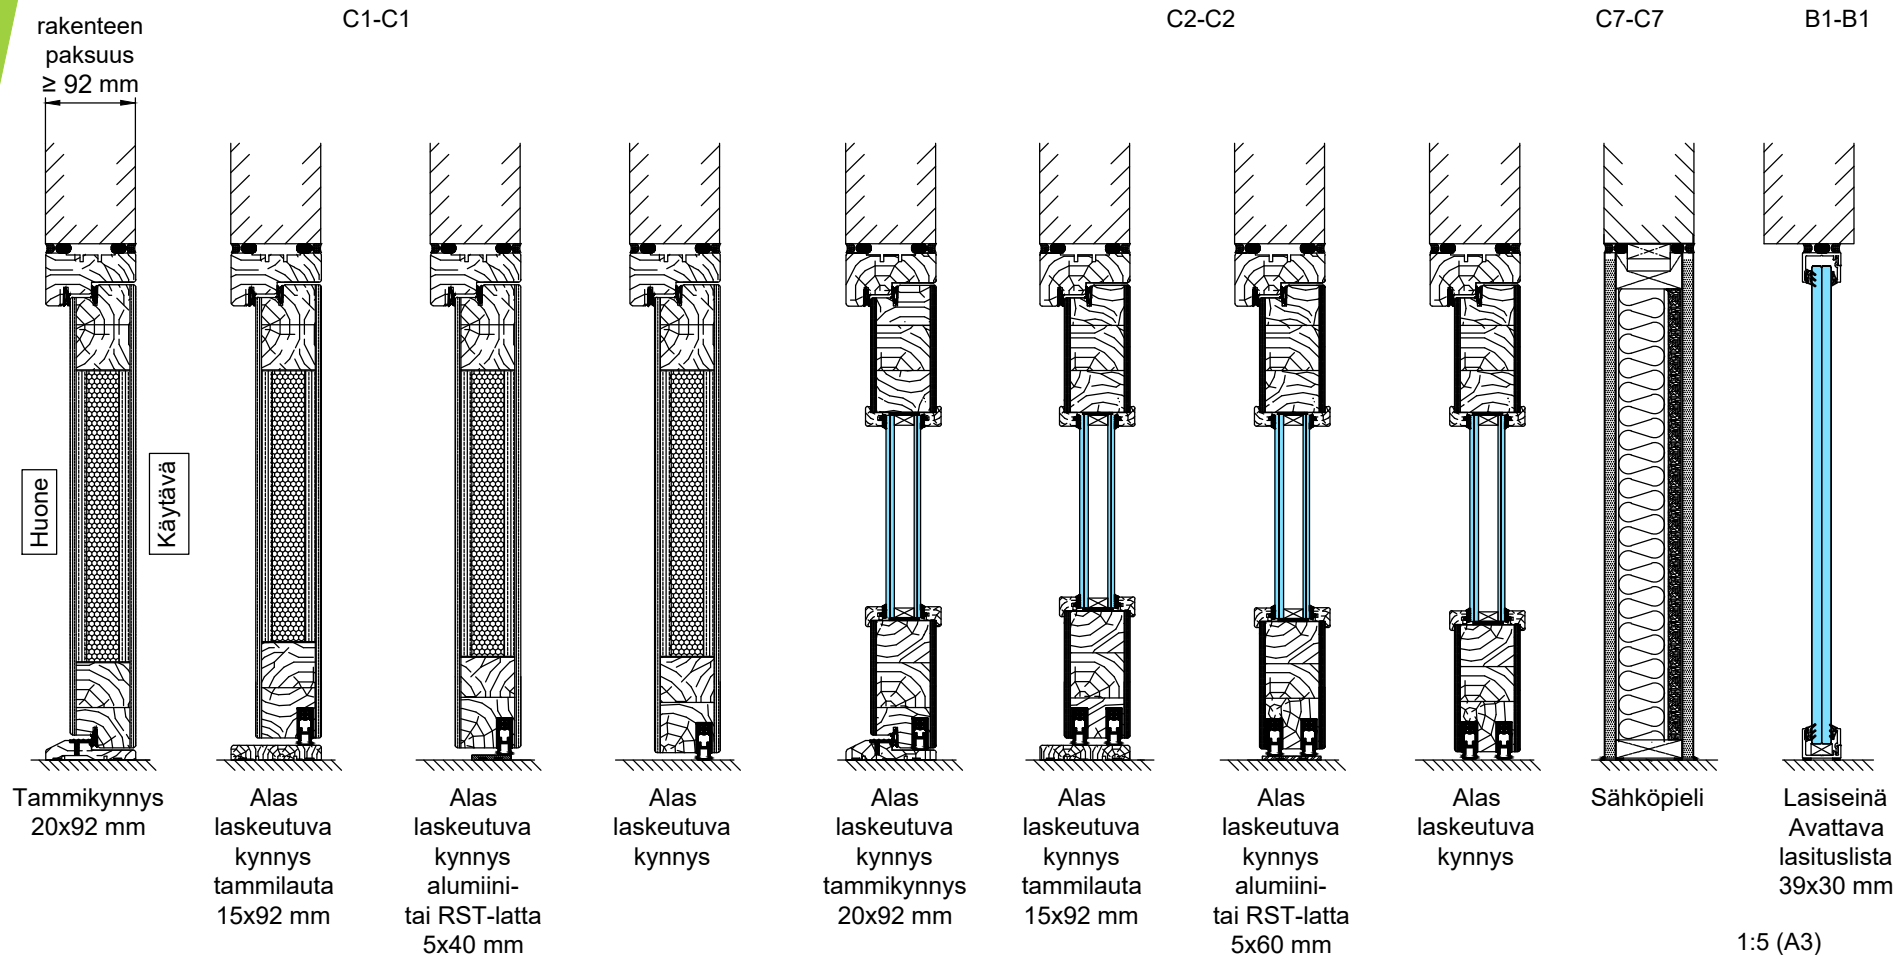

- Otsarakenteen sisään riittävä tukirakenne
oven/seinärakenteen kiinnitystä varten

Pystyleikkaukset

- M9 (M10)x21 ulosaukeava umpiovi umpiylösalla
- Karmi 54x92 mm
- Sisäänaukeava ovi peilikuvana
- Huom! Alas laskeutuva kynnykset noin -1dB