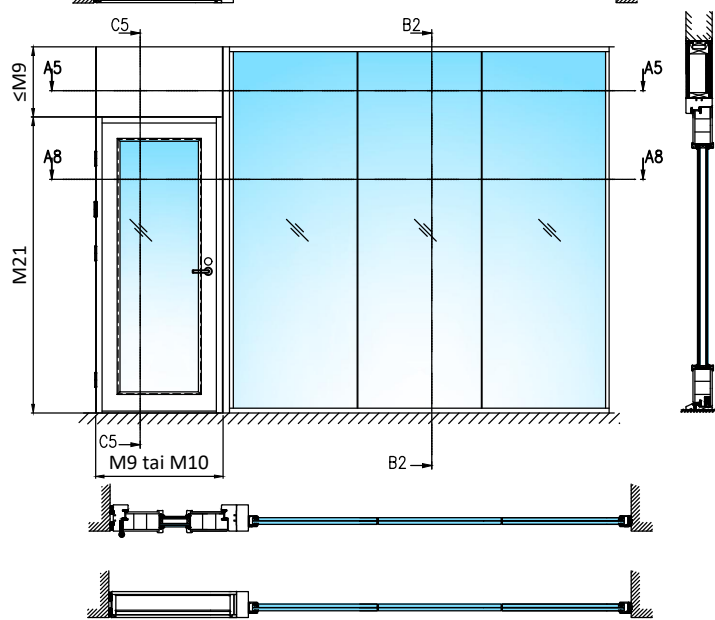

- Kiinteät lasit 20.8Lp (1010.2) tai vastaava R_w 42 dB
- Kirkas laminoitu
- Lasiukollinen ovi R_w 42 dB

HUOM! Karmi- ja kynnysvaihtoehdot esitetty detaljeissa!

Pystyleikkaukset

- M9 (M10)x21 ulosaukeava umpiovi/
lasiukollinen ovi
- Karmi 54x92 mm
- Sisäänaukeava ovi peilikuvana
- Huom! Alas laskeutuva kynns noin -1dB

- Otsarakenteen sisään riittävä tukirakenne
oven/seinärakenteen kiinnitystä varten

Pystyleikkaukset

- M9 (M10)x21 ulosaukeava umpiovi umpiylösalla
- Karmi 54x92 mm
- Sisäänaukeava ovi peilikuvana
- Huom! Alas laskeutuva kynnykset noin -1dB

- Otsarakenteen sisään riittävä tukirakenne oven/seinärakenteen kiinnitystä varten

rakenteen
paksuus
≥ 92 mm

C3-C3

C5-C5

B2-B2

Tammikynnykset
20x92 mm

Alas laskeutuva kynnykset
tammilauta
15x92 mm

Alas laskeutuva kynnykset
alumiini-
tai RST-latta
5x40 mm