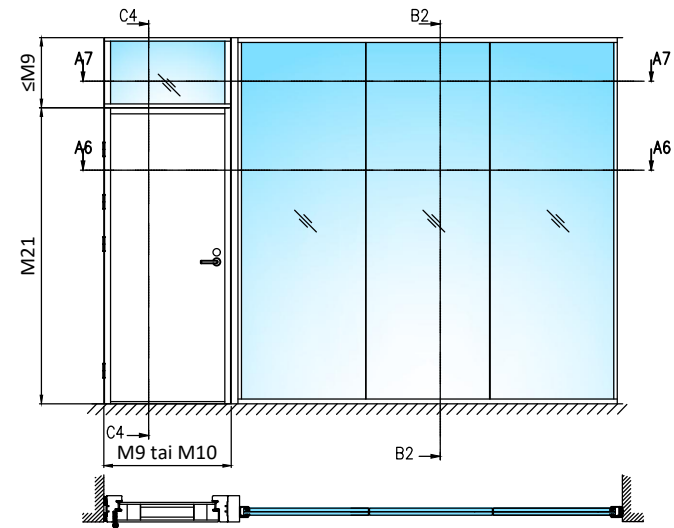

- Kiinteät lasit 20.8Lp (1010.2) tai vastaava R_w 42 dB
- Kirkas laminoitu
- Lasiukollinen ovi R_w 42 dB

HUOM! Karmi- ja kynnysvaihtoehdot esitetty detaljeissa!

Pystyleikkaukset

- M9 (M10)x21 ulosaukeava umpiovi/
lasiukollinen ovi
- Karmi 54x92 mm
- Sisäänaukeava ovi peilikuvana
- Huom! Alas laskeutuva kynns noin -1dB

- Otsarakenteen sisään riittävä tukirakenne
oven/seinärakenteen kiinnitystä varten

Pystyleikkaukset

- M9 (M10)x21 ulosaukeava umpiovi umpiylösalla
- Karmi 54x92 mm
- Sisäänaukeava ovi peilikuvana
- Huom! Alas laskeutuva kynnykset noin -1dB