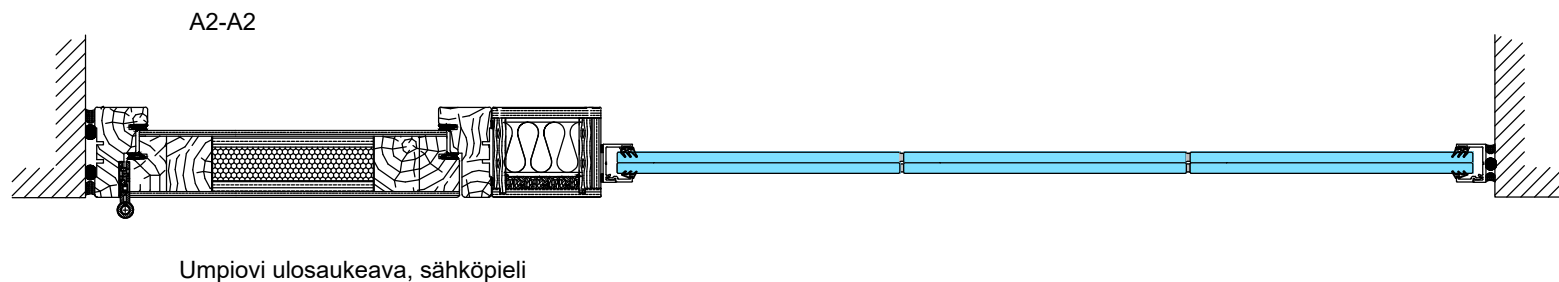

- Otsarakenteen sisään riittävä tukirakenne oven/seinärakenteen kiinnitystä varten

C4-C4

C6-C6

C8-C8

B2-B2

Tammikynnyks
20x92 mm

Alas laskeutuva
kynnyks
tammilauta
15x92 mm

Alas laskeutuva
kynnyks
alumiini-
tai RST-latta
5x40 mm

Alas
laskeutuva
kynnyks

Alas
laskeutuva
kynnyks
tammikynnyks
20x92 mm

Alas
laskeutuva
kynnyks
tammilauta
15x92 mm

Alas laskeutuva
kynnyks
alumiini-
tai RST-latta
5x60 mm

Alas
laskeutuva
kynnyks

Sähköpieli

Lasiseinä
Avattava
lasituslista
39x30 mm

1:5 (A3)

Vaakaleikkaukset

- M9 (M10)x21 umpiovi
- Karmi 54x92 mm
- Ympäröivän seinärakenteen sisään riittävä tukirakenne oven/seinärakenteen kiinnitystä varten

1:5 (A3)

Vaakaleikkaukset

- M9 (M10)x21 lasiaukollinen ovi
- Karmi 54x92 mm
- Ympäröivän seinärakenteen sisään riittävä tukirakenne oven/seinärakenteen kiinnitystä varten