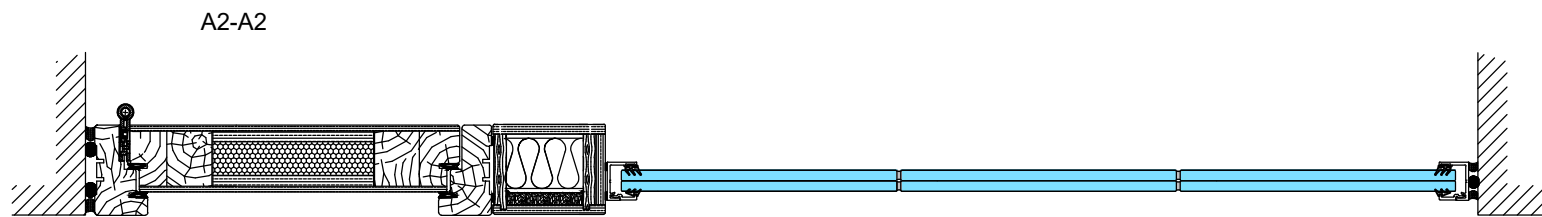

1:5 (A3)

Vaakaleikkaukset

- M9 (M10)x21 umpiovi umpi- tai lasiyläosalla
- Karmi 54x92 mm
- Ympäröivän seinärakenteen sisään riittävä tukirakenne oven/seinärakenteen kiinnitystä varten

Umpiovi ulosaukeava, apukarmi

Umpiovi sisäänaukeava, apukarmi

Oven umpiyläosa

Oven lasiyläosa

1:5 (A3)

Vaakaleikkaukset

- M9 (M10)x21 lasiaukollinen ovi umpi- tai lasiyläosalla
- Karmi 54x92 mm
- Ympäröivän seinärakenteen sisään riittävä tukirakenne oven/seinärakenteen kiinnitystä varten

Vaakaleikkaukset

- M9 (M10)x21 umpiovi umpi- tai lasiyläosalla
- Karmi 54x92 mm
- Ympäröivän seinärakenteen sisään riittävä tukirakenne oven/seinärakenteen kiinnitystä varten

Umpiovi ulosaukeava, sähköpieli