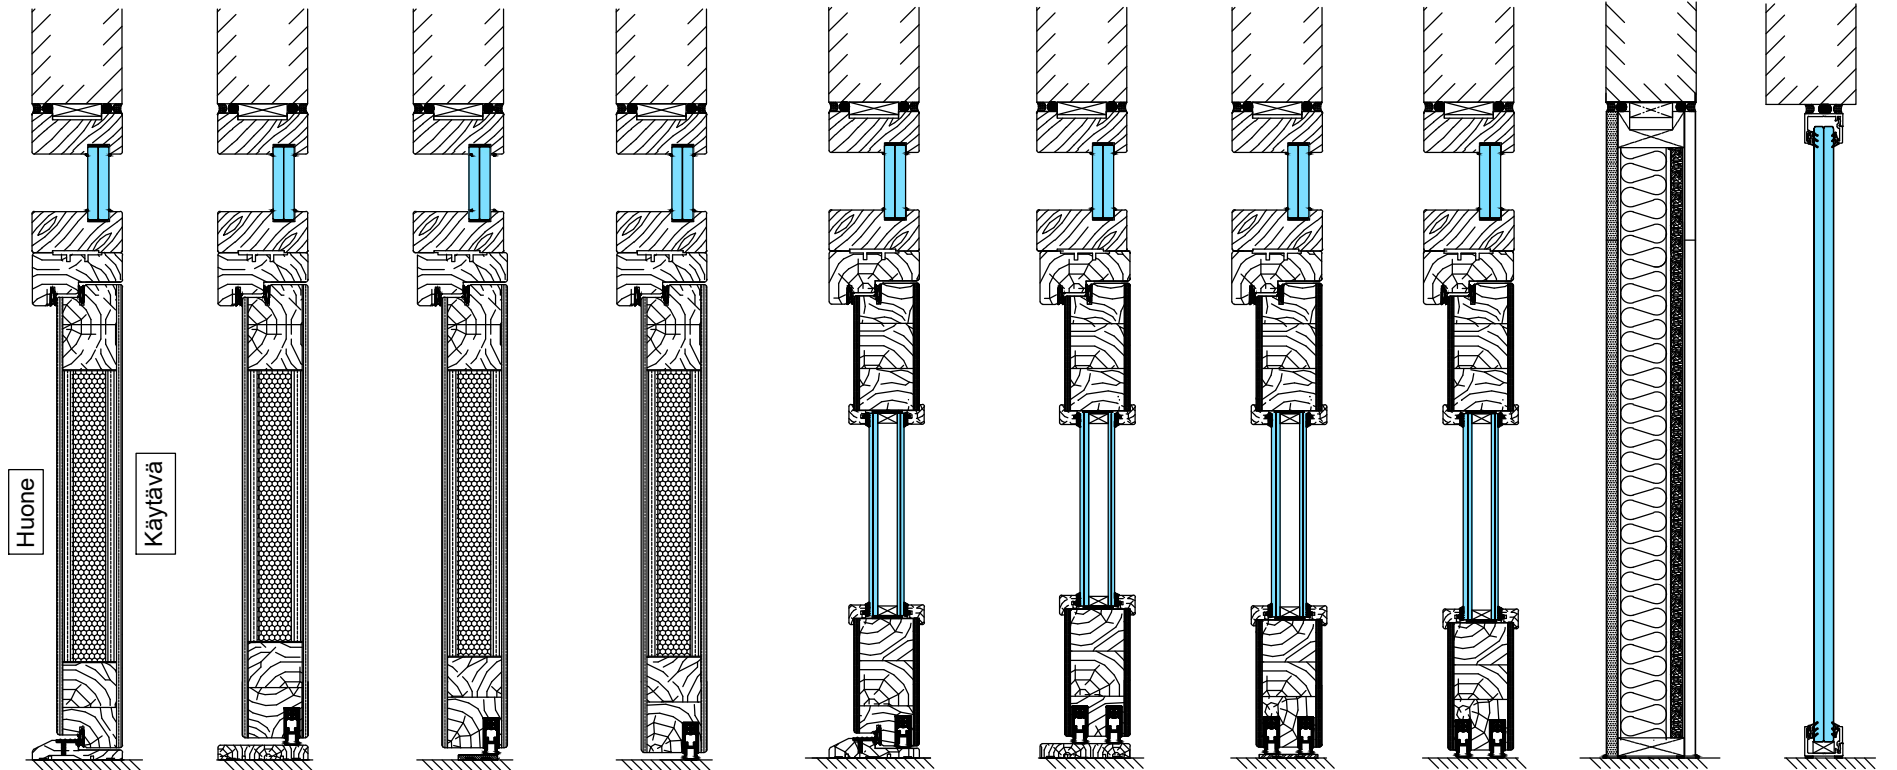

Laseinä Avattava lasituslista
39x30 mm

1:5 (A3)

Pystyleikkaukset

- M9 (M10)x21 ulosaukeava lasiaukollinen ovi lasiyläosalla
- Karmi 54x92 mm
- Sisäänaukeava ovi peilikuvana
- Huom! Alas laskeutuva kynnyks noin -1dB

- Otsarakenteen sisään riittävä tukirakenne oven/seinärakenteen kiinnitystä varten

C4-C4

C6-C6

C8-C8

B2-B2

Tammikynnyks
20x92 mm

Alas laskeutuva
kynnyks
tammilauta
15x92 mm

Alas laskeutuva
kynnyks
alumiini-
tai RST-latta
5x40 mm