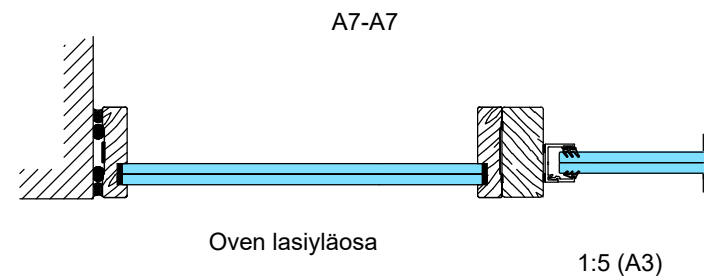

1:5 (A3)

Vaakaleikkaukset

- M9 (M10)x21 umpiovi umpi- tai lasiyläosalla
- Karmi 54x92 mm
- Ympäröivän seinärakenteen sisään riittävä tukirakenne oven/seinärakenteen kiinnitystä varten

Umpiovi ulosaukeava, apukarmi

Umpiovi sisäänaukeava, apukarmi

Oven umpiyläosa

Oven lasiyläosa

1:5 (A3)

Vaakaleikkaukset

- M9 (M10)x21 lasiaukollinen ovi umpi- tai lasiyläosalla
- Karmi 54x92 mm
- Ympäröivän seinärakenteen sisään riittävä tukirakenne oven/seinärakenteen kiinnitystä varten

Vaakaleikkaukset

- M9 (M10)x21 umpiovi umpi- tai lasiyläosalla
- Karmi 54x92 mm
- Ympäröivän seinärakenteen sisään riittävä tukirakenne oven/seinärakenteen kiinnitystä varten

Umpiovi ulosaukeava, sähköpieli

Umpiovi sisäänaukeava, sähköpieli

Oven umpiyläosa

Oven lasiyläosa

1:5 (A3)

Vaakaleikkaukset

- M9 (M10)x21 lasiaukollinen ovi umpi- tai lasiyläosalla
- Karmi 54x92 mm
- Ympäröivän seinärakenteen sisään riittävä tukirakenne oven/seinärakenteen kiinnitystä varten