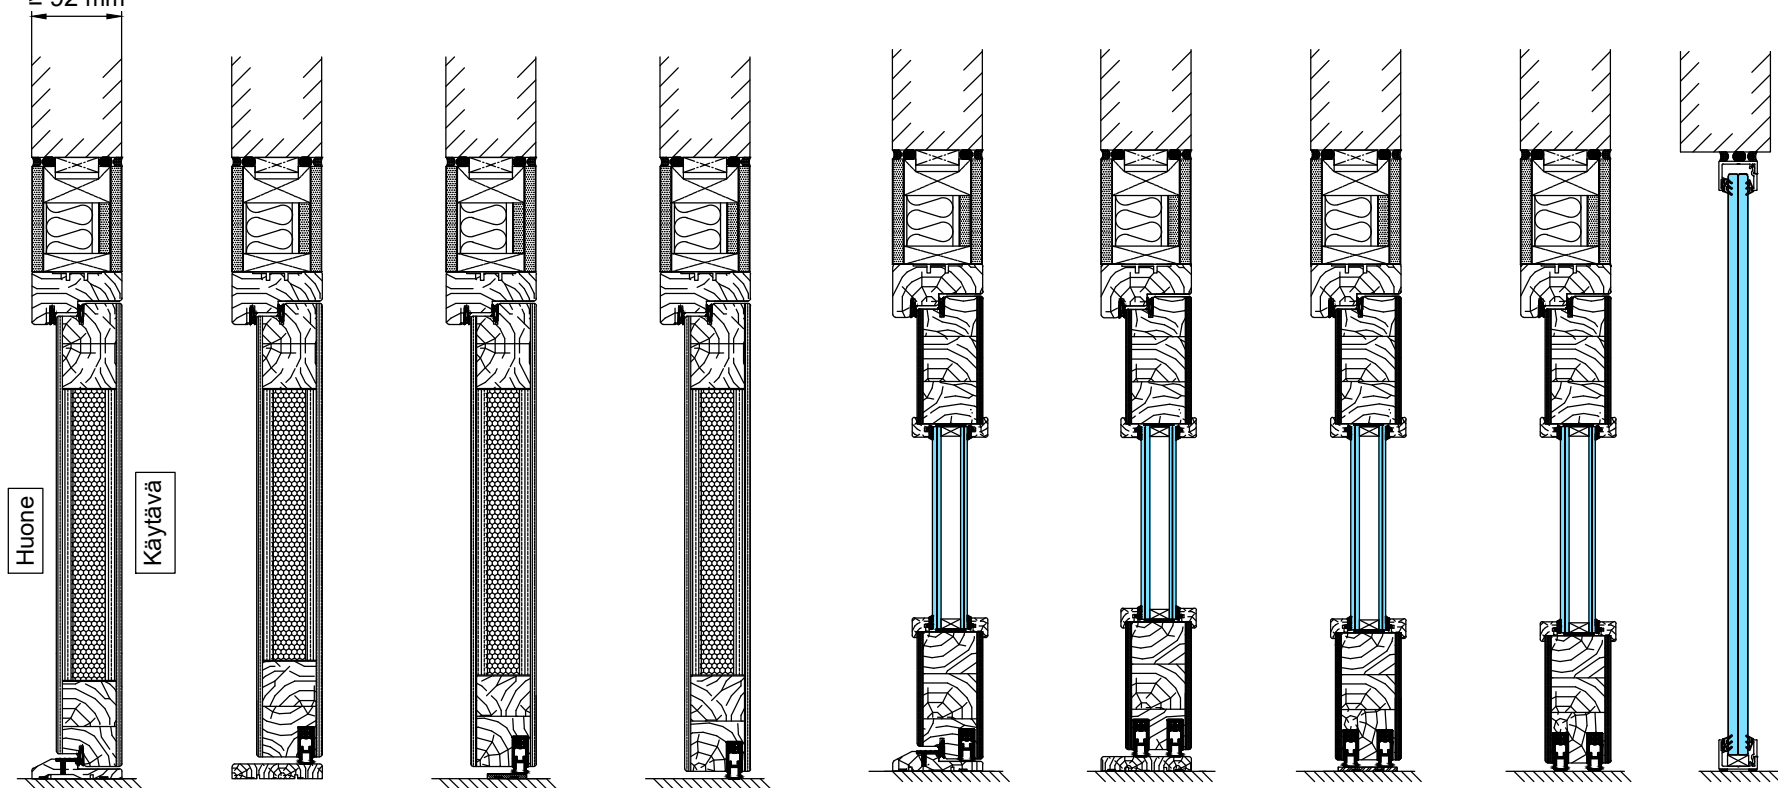

Pystyleikkaukset

- M9 (M10)x21 ulosaukeava umpiovi umpiylösalla
- Karmi 54x92 mm
- Sisäänaukeava ovi peilikuvana
- Huom! Alas laskeutuva kynnykset noin -1dB

- Otsarakenteen sisään riittävä tukirakenne oven/seinärakenteen kiinnitystä varten

rakenteen
paksuus
≥ 92 mm

C3-C3

C5-C5

B2-B2

Tammikynnykset
20x92 mm

Alas laskeutuva kynnykset
tammilauta
15x92 mm

Alas laskeutuva kynnykset
alumiini-
tai RST-latta
5x40 mm

Alas laskeutuva kynnykset

Alas laskeutuva kynnykset
tammikynnykset
20x92 mm

Alas laskeutuva kynnykset
tammilauta
15x92 mm

Alas laskeutuva kynnykset
alumiini-
tai RST-latta
5x60 mm

Alas laskeutuva kynnykset

Laseinä Avattava lasituslista
39x30 mm

1:5 (A3)