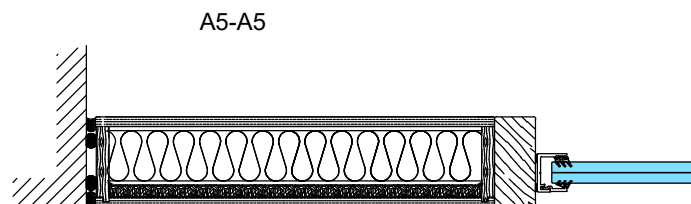

1:5 (A3)

Vaakaleikkaukset

- M9 (M10)x21 umpiovi umpi- tai lasiyläosalla
- Karmi 54x92 mm
- Ympäröivän seinärakenteen sisään riittävä tukirakenne oven/seinärakenteen kiinnitystä varten

Umpiovi ulosaukeava, apukarmi

Umpiovi sisäänaukeava, apukarmi

Oven umpiyläosa

Oven lasiyläosa

1:5 (A3)

Vaakaleikkaukset

- M9 (M10)x21 lasiaukollinen ovi umpi- tai lasiyläosalla
- Karmi 54x92 mm
- Ympäröivän seinärakenteen sisään riittävä tukirakenne oven/seinärakenteen kiinnitystä varten