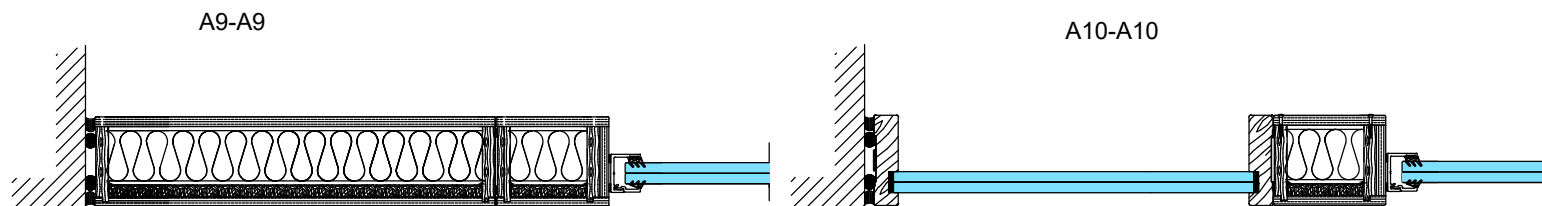

Umpiovi sisäänaukeava, apukarmi

Oven umpiyläosa

Oven lasiyläosa

1:5 (A3)

Vaakaleikkaukset

- M9 (M10)x21 lasiaukollinen ovi umpi- tai lasiyläosalla
- Karmi 54x92 mm
- Ympäröivän seinärakenteen sisään riittävä tukirakenne oven/seinärakenteen kiinnitystä varten

Vaakaleikkaukset

- M9 (M10)x21 umpiovi umpi- tai lasiyläosalla
- Karmi 54x92 mm
- Ympäröivän seinärakenteen sisään riittävä tukirakenne oven/seinärakenteen kiinnitystä varten

Umpiovi ulosaukeava, sähköpieli

Umpiovi sisäänaukeava, sähköpieli

Oven umpiyläosa

Oven lasiyläosa

1:5 (A3)

Vaakaleikkaukset

- M9 (M10)x21 lasiaukollinen ovi umpi- tai lasiyläosalla
- Karmi 54x92 mm
- Ympäröivän seinärakenteen sisään riittävä tukirakenne oven/seinärakenteen kiinnitystä varten