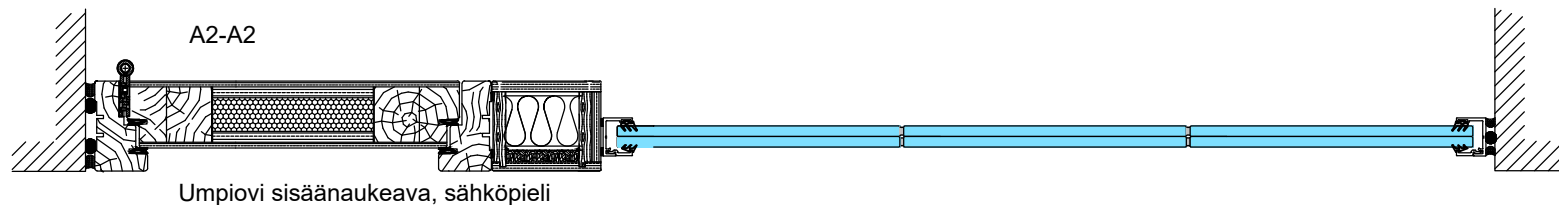

Alas
laskeutuva
kynnyks

Alas
laskeutuva
kynnyks
tammikynnyks
20x92 mm

Alas
laskeutuva
kynnyks
tammilauta
15x92 mm

Alas laskeutuva
kynnyks
alumiini-
tai RST-latta
5x60 mm

Alas
laskeutuva
kynnyks

Sähköpieli

Lasiseinä
Avattava
lasituslista
39x30 mm

1:5 (A3)

Vaakaleikkaukset

- M9 (M10)x21 umpiovi
- Karmi 54x92 mm
- Ympäröivän seinärakenteen sisään riittävä tukirakenne oven/seinärakenteen kiinnitystä varten

1:5 (A3)

Vaakaleikkaukset

- M9 (M10)x21 lasiaukollinen ovi
- Karmi 54x92 mm
- Ympäröivän seinärakenteen sisään riittävä tukirakenne oven/seinärakenteen kiinnitystä varten