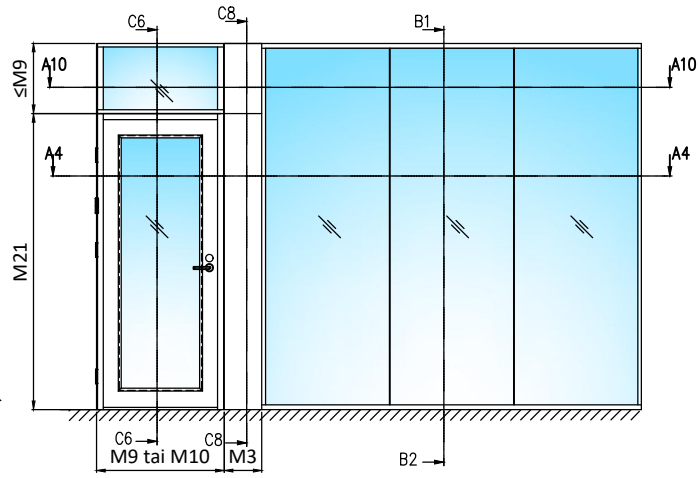

- Kiinteät lasit 20.8Lp (1010.2) tai vastaava R_w 42 dB
- Kirkas laminoitu
- Umpioivi R_w 42 dB

- Kiinteät lasit 20.8Lp (1010.2) tai vastaava R_w 42 dB
- Kirkas laminoitu
- Umpioivi R_w 42 dB

- Kiinteät lasit 20.8Lp (1010.2) tai vastaava R_w 42 dB
- Kirkas laminoitu
- Lasiukollinen ovi R_w 42 dB

- Kiinteät lasit 20.8Lp (1010.2) tai vastaava R_w 42 dB
- Kirkas laminoitu
- Lasiukollinen ovi R_w 42 dB

HUOM! Karmi- ja kynnysvaihtoehdot esitetty detaljeissa!

Pystyleikkaukset

- M9 (M10)x21 ulosaukeava umpiovi/
lasiukollinen ovi
- Karmi 54x92 mm
- Sisäänaukeava ovi peilikuvana
- Huom! Alas laskeutuva kynns noin -1dB

- Otsarakenteen sisään riittävä tukirakenne
oven/seinärakenteen kiinnitystä varten

Pystyleikkaukset

- M9 (M10)x21 ulosaukeava umpiovi umpiylösalla
- Karmi 54x92 mm
- Sisäänaukeava ovi peilikuvana
- Huom! Alas laskeutuva kynnykset noin -1dB