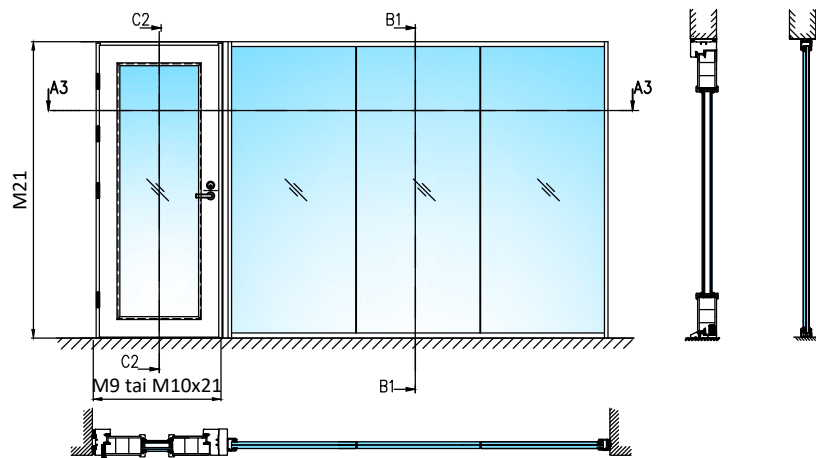

- Kiinteät lasit 20.8Lp (1010.2) tai vastaava R_w 42 dB
- Kirkas laminoitu
- Lasiukollinen ovi R_w 42 dB