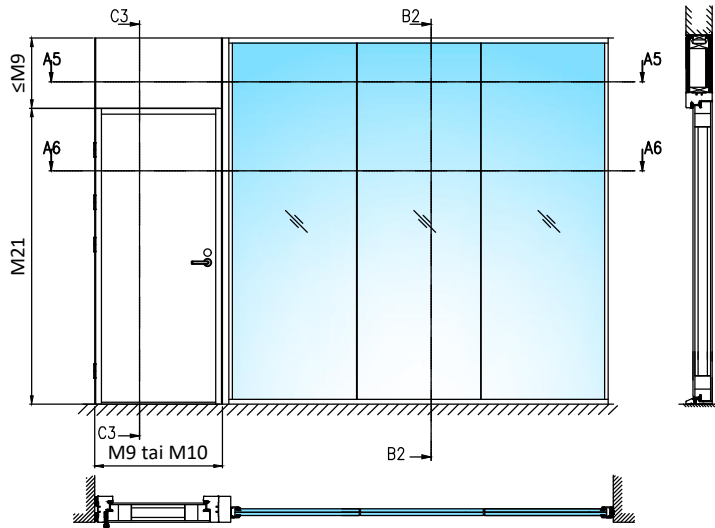

- Kiinteät lasit 20.8Lp (1010.2) tai vastaava R_w 42 dB
- Kirkas laminoitu
- Lasiukollinen ovi R_w 42 dB

HUOM! Karmi- ja kynnysvaihtoehdot esitetty detaljeissa!

Pystyleikkaukset

- M9 (M10)x21 ulosaukeava umpiovi/
lasiukollinen ovi
- Karmi 54x92 mm
- Sisäänaukeava ovi peilikuvana
- Huom! Alas laskeutuva kynns noin -1dB

- Otsarakenteen sisään riittävä tukirakenne
oven/seinärakenteen kiinnitystä varten

Pystyleikkaukset

- M9 (M10)x21 ulosaukeava umpiovi umpiylösalla
- Karmi 54x92 mm
- Sisäänaukeava ovi peilikuvana
- Huom! Alas laskeutuva kynnykset noin -1dB