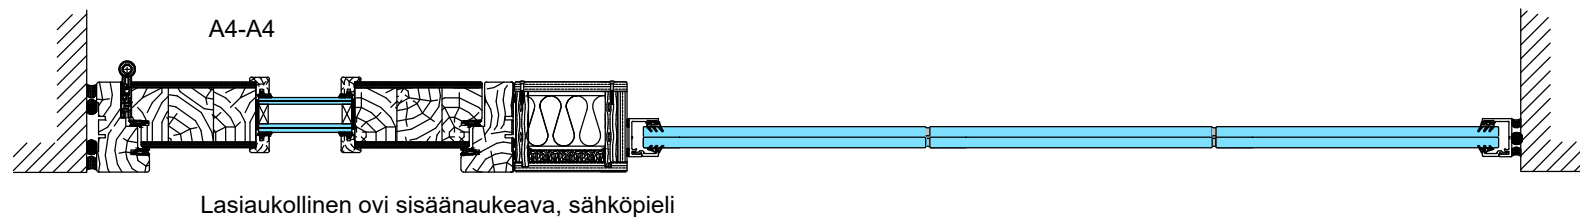

1:5 (A3)

Vaakaleikkaukset

- M9 (M10)x21 umpiovi
- Karmi 54x92 mm
- Ympäröivän seinärakenteen sisään riittävä tukirakenne oven/seinärakenteen kiinnitystä varten

1:5 (A3)

Vaakaleikkaukset

- M9 (M10)x21 lasiaukollinen ovi
- Karmi 54x92 mm
- Ympäröivän seinärakenteen sisään riittävä tukirakenne oven/seinärakenteen kiinnitystä varten

1:5 (A3)

Vaakaleikkaukset

- M9 (M10)x21 umpiovi umpi- tai lasiyläosalla
- Karmi 54x92 mm
- Ympäröivän seinärakenteen sisään riittävä tukirakenne oven/seinärakenteen kiinnitystä varten

Umpiovi ulosaukeava, apukarmi