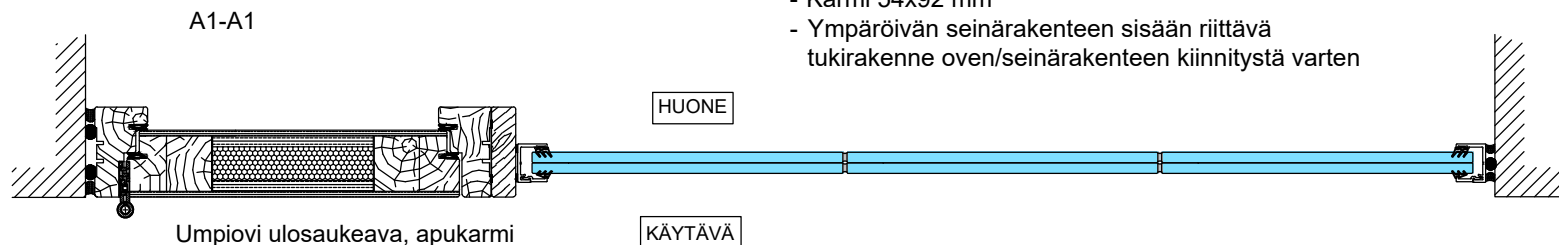

- Otsarakenteen sisään riittävä tukirakenne oven/seinärakenteen kiinnitystä varten

C4-C4

C6-C6

C8-C8

B2-B2

Tammikynnyks
20x92 mm

Alas laskeutuva
kynnyks
tammilauta
15x92 mm

Alas laskeutuva
kynnyks
alumiini-
tai RST-latta
5x40 mm

Alas
laskeutuva
kynnyks

Alas
laskeutuva
kynnyks
tammikynnyks
20x92 mm

Alas
laskeutuva
kynnyks
tammilauta
15x92 mm

Alas laskeutuva
kynnyks
alumiini-
tai RST-latta
5x60 mm

Alas
laskeutuva
kynnyks

Sähköpieli

Lasiseinä
Avattava
lasituslista
39x30 mm

1:5 (A3)

Vaakaleikkaukset

- M9 (M10)x21 umpiovi
- Karmi 54x92 mm
- Ympäröivän seinärakenteen sisään riittävä tukirakenne oven/seinärakenteen kiinnitystä varten

1:5 (A3)

Vaakaleikkaukset

- M9 (M10)x21 lasiaukollinen ovi
- Karmi 54x92 mm
- Ympäröivän seinärakenteen sisään riittävä tukirakenne oven/seinärakenteen kiinnitystä varten