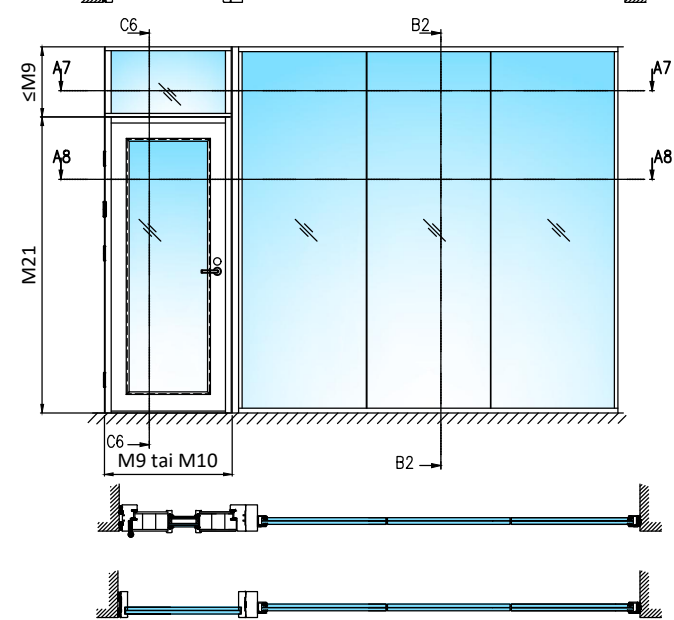

- Kiinteät lasit 20.8Lp (1010.2) tai vastaava R_w 42 dB
- Kirkas laminoitu
- Umpioivi R_w 42 dB

- Kiinteät lasit 20.8Lp (1010.2) tai vastaava R_w 42 dB
- Kirkas laminoitu
- Umpioivi R_w 42 dB

- Kiinteät lasit 20.8Lp (1010.2) tai vastaava R_w 42 dB
- Kirkas laminoitu
- Lasiukollinen ovi R_w 42 dB

- Kiinteät lasit 20.8Lp (1010.2) tai vastaava R_w 42 dB
- Kirkas laminoitu
- Lasiukollinen ovi R_w 42 dB

HUOM! Karmi- ja kynnysvaihtoehdot esitetty detaljeissa!

Pystyleikkaukset

- M9 (M10)x21 ulosaukeava umpiovi/
lasiukollinen ovi
- Karmi 54x92 mm
- Sisäänaukeava ovi peilikuvana
- Huom! Alas laskeutuva kynns noin -1dB

- Otsarakenteen sisään riittävä tukirakenne
oven/seinärakenteen kiinnitystä varten

Pystyleikkaukset

- M9 (M10)x21 ulosaukeava umpiovi umpiylösalla
- Karmi 54x92 mm
- Sisäänaukeava ovi peilikuvana
- Huom! Alas laskeutuva kynnykset noin -1dB

- Otsarakenteen sisään riittävä tukirakenne oven/seinärakenteen kiinnitystä varten

rakenteen
paksuus
≥ 92 mm

C3-C3

C5-C5

B2-B2

Tammikynnykset
20x92 mm

Alas laskeutuva kynnykset
tammilauta
15x92 mm

Alas laskeutuva kynnykset
alumiini-
tai RST-latta
5x40 mm