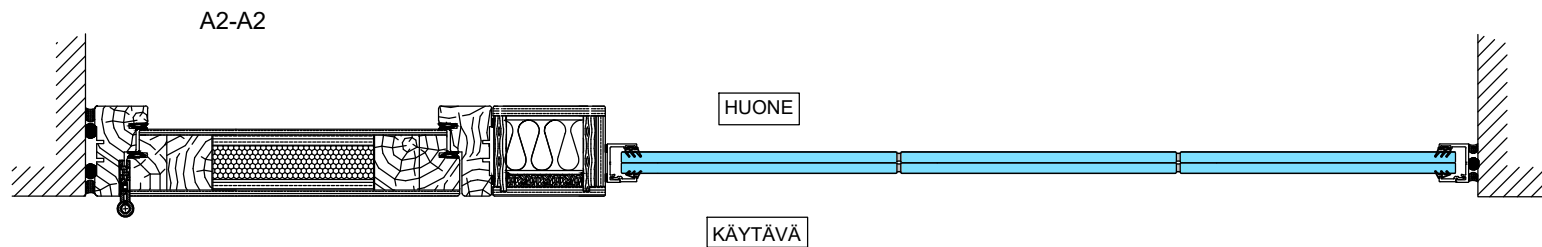

1:5 (A3)

Vaakaleikkaukset

- M9 (M10)x21 umpiovi umpi- tai lasiyläosalla
- Karmi 54x92 mm
- Ympäröivän seinärakenteen sisään riittävä tukirakenne oven/seinärakenteen kiinnitystä varten

Umpiovi ulosaukeava, apukarmi

Umpiovi sisäänaukeava, apukarmi

Oven umpiyläosa

Oven lasiyläosa

1:5 (A3)

Vaakaleikkaukset

- M9 (M10)x21 lasiaukollinen ovi umpi- tai lasiyläosalla
- Karmi 54x92 mm
- Ympäröivän seinärakenteen sisään riittävä tukirakenne oven/seinärakenteen kiinnitystä varten

Vaakaleikkaukset

- M9 (M10)x21 umpiovi umpi- tai lasiyläosalla
- Karmi 54x92 mm
- Ympäröivän seinärakenteen sisään riittävä tukirakenne oven/seinärakenteen kiinnitystä varten

Umpiovi ulosaukeava, sähköpieli

Umpiovi sisäänaukeava, sähköpieli

Oven umpiyläosa

Oven lasiyläosa

1:5 (A3)

Vaakaleikkaukset

- M9 (M10)x21 lasiaukollinen ovi umpi- tai lasiyläosalla
- Karmi 54x92 mm
- Ympäröivän seinärakenteen sisään riittävä tukirakenne oven/seinärakenteen kiinnitystä varten