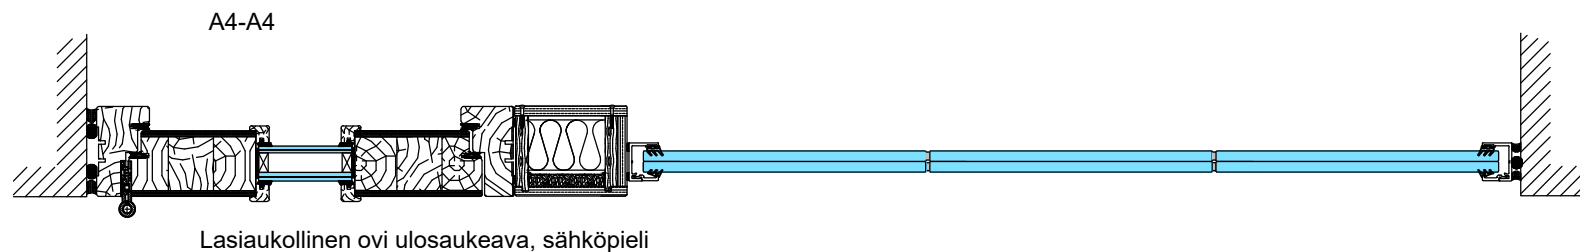

1:5 (A3)

Vaakaleikkaukset

- M9 (M10)x21 umpiovi
- Karmi 54x92 mm
- Ympäröivän seinärakenteen sisään riittävä tukirakenne oven/seinärakenteen kiinnitystä varten

1:5 (A3)

Vaakaleikkaukset

- M9 (M10)x21 lasiaukollinen ovi
- Karmi 54x92 mm
- Ympäröivän seinärakenteen sisään riittävä tukirakenne oven/seinärakenteen kiinnitystä varten

1:5 (A3)

Vaakaleikkaukset

- M9 (M10)x21 umpiovi umpi- tai lasiyläosalla
- Karmi 54x92 mm
- Ympäröivän seinärakenteen sisään riittävä tukirakenne oven/seinärakenteen kiinnitystä varten

Umpiovi ulosaukeava, apukarmi