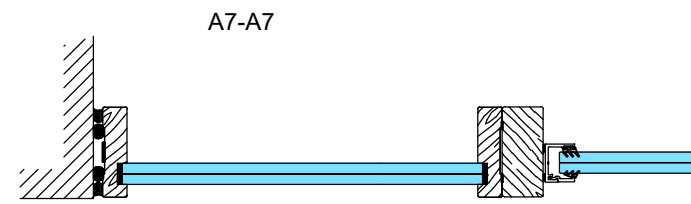

1:5 (A3)

Vaakaleikkaukset

- M9 (M10)x21 umpiovi
- Karmi 54x92 mm
- Ympäröivän seinärakenteen sisään riittävä tukirakenne oven/seinärakenteen kiinnitystä varten

1:5 (A3)

Vaakaleikkaukset

- M9 (M10)x21 lasiaukollinen ovi
- Karmi 54x92 mm
- Ympäröivän seinärakenteen sisään riittävä tukirakenne oven/seinärakenteen kiinnitystä varten

1:5 (A3)

Vaakaleikkaukset

- M9 (M10)x21 umpiovi umpi- tai lasiyläosalla
- Karmi 54x92 mm
- Ympäröivän seinärakenteen sisään riittävä tukirakenne oven/seinärakenteen kiinnitystä varten

Umpiovi ulosaukeava, apukarmi

Umpiovi sisäänaukeava, apukarmi

Oven umpiyläosa

Oven lasiyläosa

1:5 (A3)

Vaakaleikkaukset

- M9 (M10)x21 lasiaukollinen ovi umpi- tai lasiyläosalla
- Karmi 54x92 mm
- Ympäröivän seinärakenteen sisään riittävä tukirakenne oven/seinärakenteen kiinnitystä varten