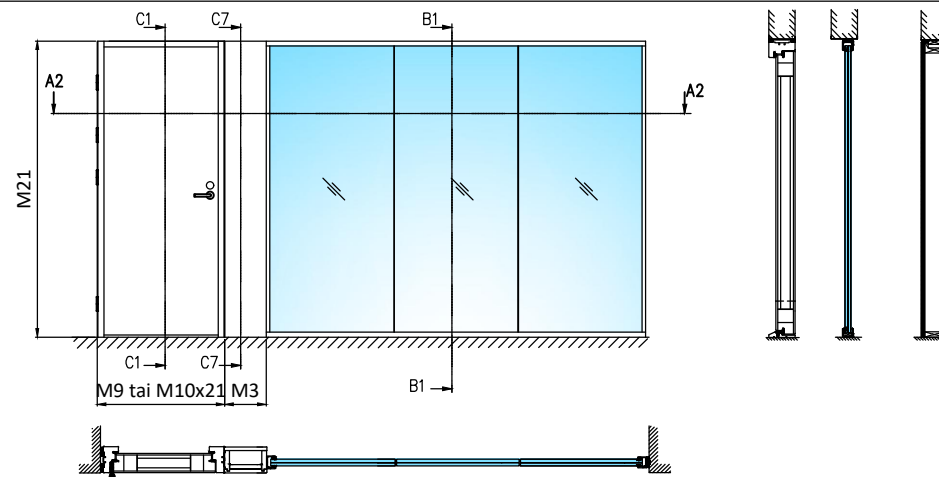

- Kiinteät lasit 20.8Lp (1010.2) tai vastaava R_w 42 dB
- Kirkas laminoitu
- Umpioivi R_w 42 dB