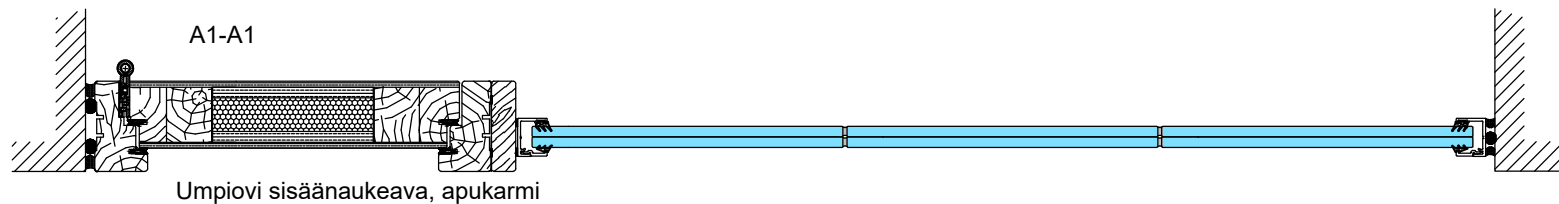

- Otsarakenteen sisään riittävä tukirakenne oven/seinärakenteen kiinnitystä varten

C4-C4

C6-C6

C8-C8

B2-B2

Tammikynnyks
20x92 mm

Alas laskeutuva
kynnyks
tammilauta
15x92 mm

Alas laskeutuva
kynnyks
alumiini-
tai RST-latta
5x40 mm

Alas
laskeutuva
kynnyks

Alas
laskeutuva
kynnyks
tammikynnyks
20x92 mm

Alas
laskeutuva
kynnyks
tammilauta
15x92 mm

Alas laskeutuva
kynnyks
alumiini-
tai RST-latta
5x60 mm

Alas
laskeutuva
kynnyks

Sähköpieli

Lasiseinä
Avattava
lasituslista
39x30 mm

1:5 (A3)

Vaakaleikkaukset

- M9 (M10)x21 umpiovi
- Karmi 54x92 mm
- Ympäröivän seinärakenteen sisään riittävä tukirakenne oven/seinärakenteen kiinnitystä varten

1:5 (A3)

Vaakaleikkaukset

- M9 (M10)x21 lasiaukollinen ovi
- Karmi 54x92 mm
- Ympäröivän seinärakenteen sisään riittävä tukirakenne oven/seinärakenteen kiinnitystä varten