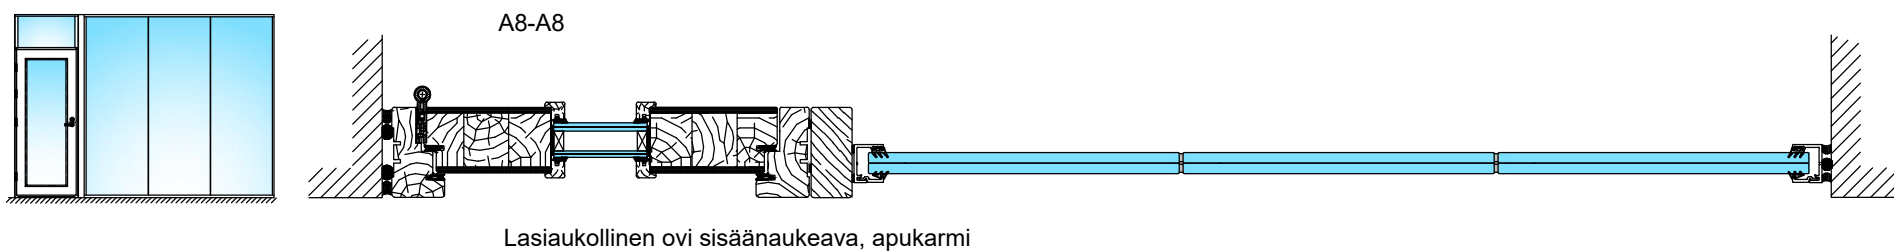

1:5 (A3)

Vaakaleikkaukset

- M9 (M10)x21 umpiovi umpi- tai lasiyläosalla
- Karmi 54x92 mm
- Ympäröivän seinärakenteen sisään riittävä tukirakenne oven/seinärakenteen kiinnitystä varten

Umpiovi ulosaukeava, apukarmi

Umpiovi sisäänaukeava, apukarmi

Oven umpiyläosa

Oven lasiyläosa

1:5 (A3)

Vaakaleikkaukset

- M9 (M10)x21 lasiaukollinen ovi umpi- tai lasiyläosalla
- Karmi 54x92 mm
- Ympäröivän seinärakenteen sisään riittävä tukirakenne oven/seinärakenteen kiinnitystä varten

Vaakaleikkaukset

- M9 (M10)x21 umpiovi umpi- tai lasiyläosalla
- Karmi 54x92 mm
- Ympäröivän seinärakenteen sisään riittävä tukirakenne oven/seinärakenteen kiinnitystä varten

Umpiovi ulosaukeava, sähköpieli