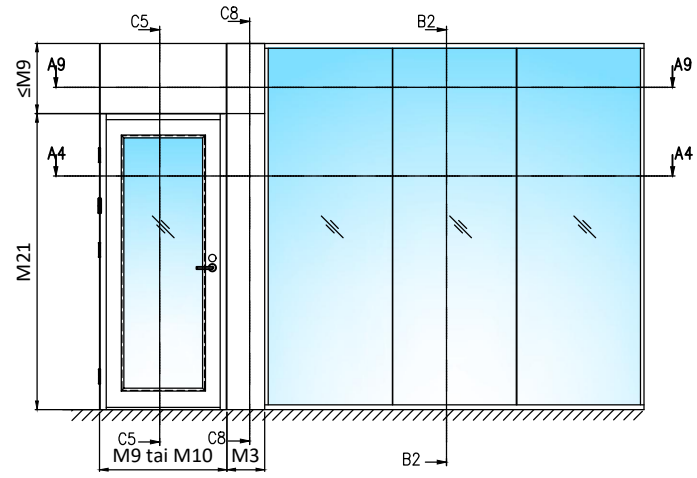

- Kiinteät lasit 20.8Lp (1010.2) tai vastaava R_w 42 dB
- Kirkas laminoitu
- Umpioivi R_w 42 dB

- Kiinteät lasit 20.8Lp (1010.2) tai vastaava R_w 42 dB
- Kirkas laminoitu
- Umpioivi R_w 42 dB

- Kiinteät lasit 20.8Lp (1010.2) tai vastaava R_w 42 dB
- Kirkas laminoitu
- Lasiukollinen ovi R_w 42 dB

- Kiinteät lasit 20.8Lp (1010.2) tai vastaava R_w 42 dB
- Kirkas laminoitu
- Lasiukollinen ovi R_w 42 dB

HUOM! Karmi- ja kynnysvaihtoehdot esitetty detaljeissa!

Pystyleikkaukset

- M9 (M10)x21 ulosaukeava umpiovi/
lasiukollinen ovi
- Karmi 54x92 mm
- Sisäänaukeava ovi peilikuvana
- Huom! Alas laskeutuva kynns noin -1dB

- Otsarakenteen sisään riittävä tukirakenne
oven/seinärakenteen kiinnitystä varten

Pystyleikkaukset

- M9 (M10)x21 ulosaukeava umpiovi umpiylösalla
- Karmi 54x92 mm
- Sisäänaukeava ovi peilikuvana
- Huom! Alas laskeutuva kynnykset noin -1dB