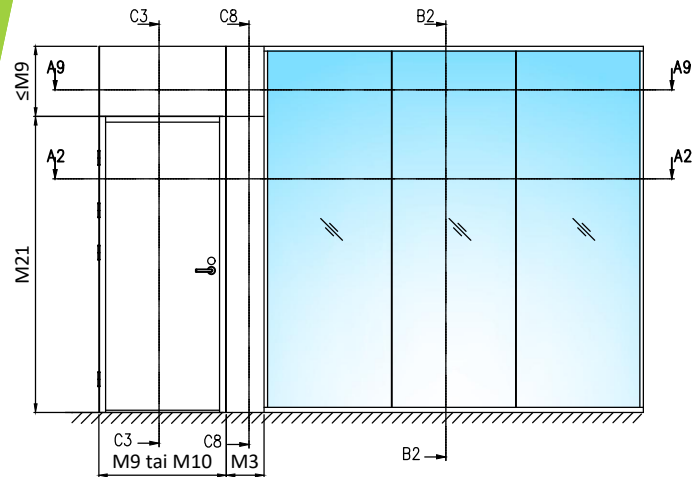

- Kiinteät lasit 20.8Lp (1010.2) tai vastaava R_w 42 dB
- Kirkas laminoitu
- Umpioivi R_w 42 dB

- Kiinteät lasit 20.8Lp (1010.2) tai vastaava R_w 42 dB
- Kirkas laminoitu
- Umpioivi R_w 42 dB

- Kiinteät lasit 20.8Lp (1010.2) tai vastaava R_w 42 dB
- Kirkas laminoitu
- Lasiukollinen ovi R_w 42 dB

- Kiinteät lasit 20.8Lp (1010.2) tai vastaava R_w 42 dB
- Kirkas laminoitu
- Lasiukollinen ovi R_w 42 dB

HUOM! Karmi- ja kynnysvaihtoehdot esitetty detaljeissa!

Pystyleikkaukset

- M9 (M10)x21 ulosaukeava umpiovi/
lasiukollinen ovi
- Karmi 54x92 mm
- Sisäänaukeava ovi peilikuvana
- Huom! Alas laskeutuva kynns noin -1dB

- Otsarakenteen sisään riittävä tukirakenne
oven/seinärakenteen kiinnitystä varten

Pystyleikkaukset

- M9 (M10)x21 ulosaukeava umpiovi umpiylösalla
- Karmi 54x92 mm
- Sisäänaukeava ovi peilikuvana
- Huom! Alas laskeutuva kynnykset noin -1dB