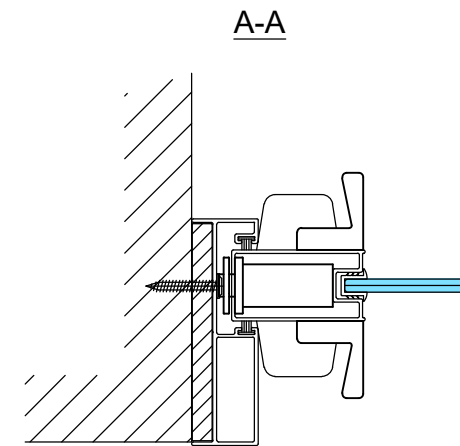

Lukituksen pintahelat  
eivät sisälly  
vakiotoimitukseen

Lukkorunko  
Abloy LC306/30,5 tai  
Dorma DL2035/30 tai  
Iloq LC307  
(lisävaruste)

Vedin  
Inlook L-150 vedin tai  
vastaava

Lukituksen pintahelat  
eivät sisälly  
vakiotoimitukseen