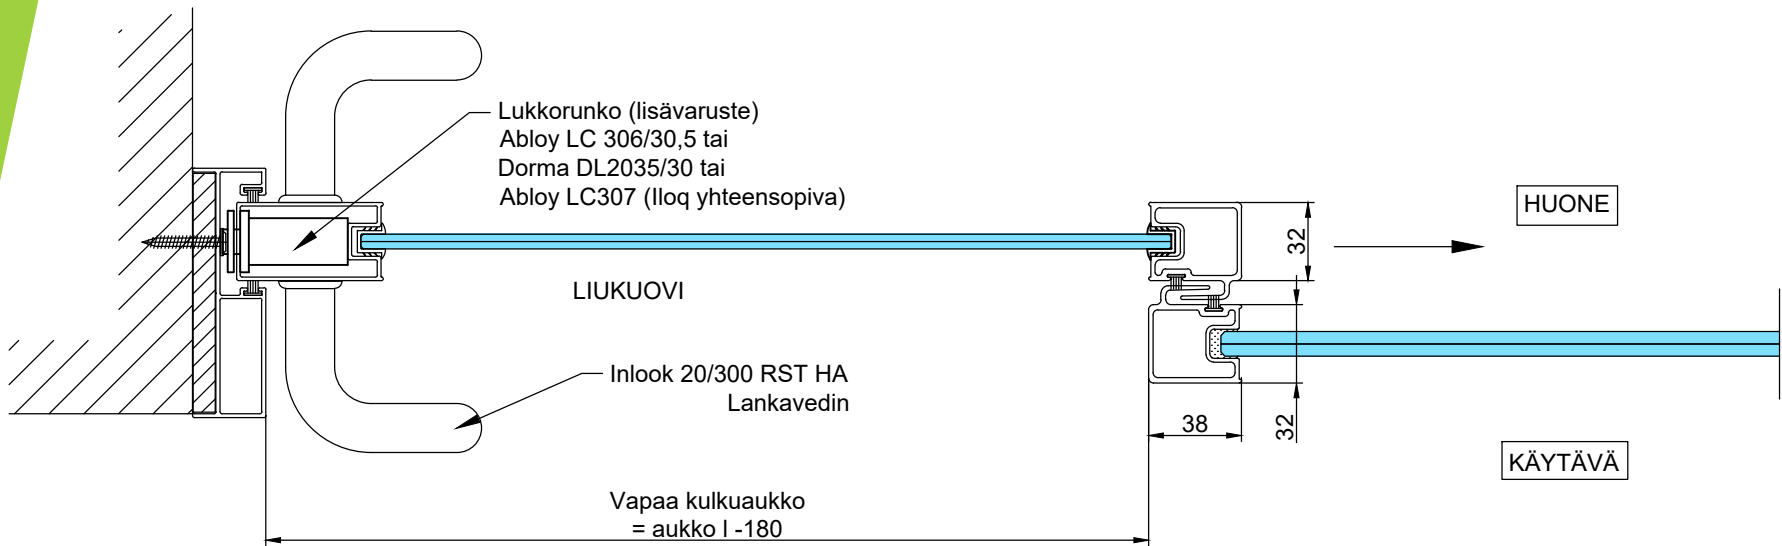

Liukulasisseinävaraus: yläjohde + kansi

DET 1

DET 2

HUONE

KÄYTÄVÄ

DET 3

HUONE

KÄYTÄVÄ

DET 7

DET 8

DET 5

HUONE

KÄYTÄVÄ

Lasin ulkokulma,  
värätön tiivistys

Lukkorunko  
Abloy LC306/30,5 tai  
Dorma DL2035/30 tai  
Iloq LC307  
(lisävaruste)

Vedin  
Inlook 20/300 RST HA  
lankavedin tai  
vastaava

Lukituksen pintahelat  
eivät sisälly  
vakiotoimitukseen

Lukkorunko  
Abloy LC306/30,5 tai  
Dorma DL2035/30 tai  
Iloq LC307  
(lisävaruste)

Vedin  
Inlook L-150 vedin tai  
vastaava

Lukituksen pintahelat  
eivät sisälly  
vakiotoimitukseen