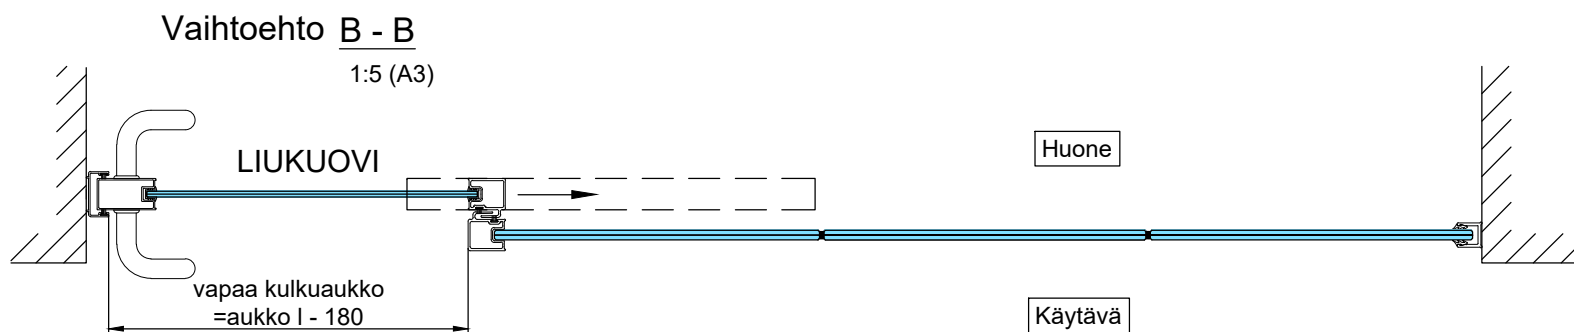

- Liukuoven lasi kirkas laminoitu 8.8Lp (44.2) tai vastaava,  $R_w$  37 dB
- Kiinteät lasit: 8.8Lp (44.2) tai vastaava,  $R_w$  37 dB  
10.8Lp (55.2) tai vastaava,  $R_w$  38 dB
- Lasin leveys maks. 1500 mm, korkeus maks. 3000 mm
- Lasielementin ja liukuoven maksimipaino 100 kg / kpl
- 10.8Lp lasin paino n. 25 kg/m<sup>2</sup>
- 8.8Lp lasin paino n. 20 kg/m<sup>2</sup>

Liukulasisseinävaraus: yläjohde + kansi

DET 1

DET 2

HUONE

KÄYTÄVÄ

DET 3

HUONE

KÄYTÄVÄ

DET 7

DET 8

DET 5

HUONE

KÄYTÄVÄ

Lasin ulkokulma,  
värätön tiivistys

Lukkorunko  
Abloy LC306/30,5 tai  
Dorma DL2035/30 tai  
Iloq LC307  
(lisävaruste)

Vedin  
Inlook 20/300 RST HA  
lankavedin tai  
vastaava