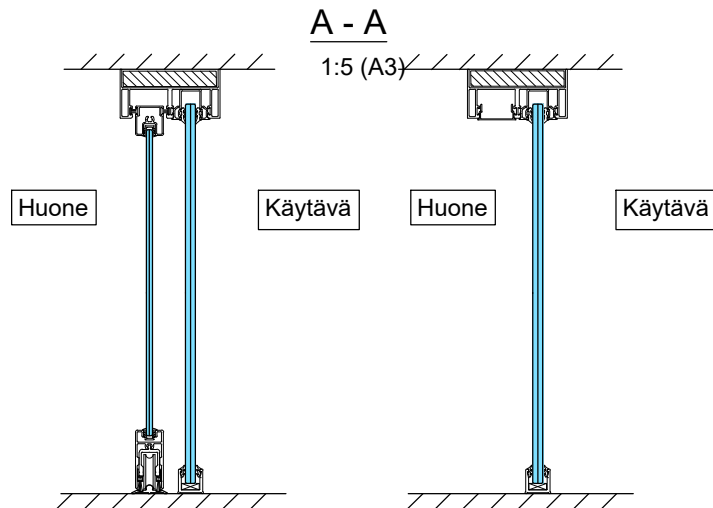

- Liukuoven lasi kirkas laminoitu 8.8Lp (44.2) tai vastaava,  $R_w$  37 dB
- Kiinteät lasit: 8.8Lp (44.2) tai vastaava,  $R_w$  37 dB  
10.8Lp (55.2) tai vastaava,  $R_w$  38 dB
- Lasin leveys maks. 1500 mm, korkeus maks. 3000 mm
- Lasielementin ja liukuoven maksimipaino 100 kg / kpl
- 10.8Lp lasin paino n. 25 kg/m<sup>2</sup>
- 8.8Lp lasin paino n. 20 kg/m<sup>2</sup>

Liukulasisseinävaraus: yläjohde + kansi

DET 1

DET 2

HUONE

KÄYTÄVÄ

DET 3

HUONE

KÄYTÄVÄ

DET 7

DET 8

DET 5

HUONE

KÄYTÄVÄ

Lasin ulkokulma,  
värätön tiivistys

Lukkorunko  
Abloy LC306/30,5 tai  
Dorma DL2035/30 tai  
Iloq LC307  
(lisävaruste)

Vedin  
Inlook 20/300 RST HA  
lankavedin tai  
vastaava