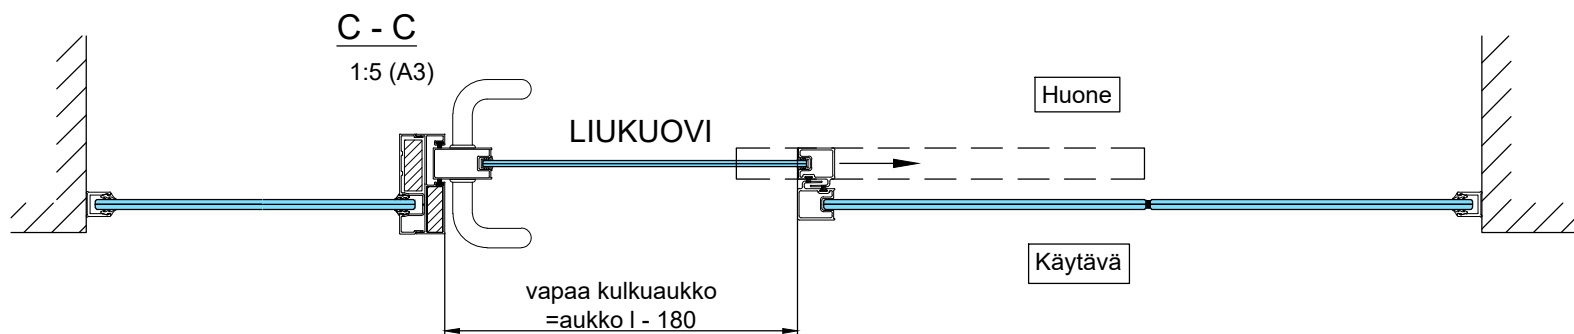

- Liukuoven lasi kirkas laminoitu 8.8Lp (44.2) tai vastaava,  $R_w$  37 dB
- Kiinteät lasit: 8.8Lp (44.2) tai vastaava,  $R_w$  37 dB  
10.8Lp (55.2) tai vastaava,  $R_w$  38 dB
- Lasin leveys maks. 1500 mm, korkeus maks. 3000 mm
- Lasielementin ja liukuoven maksimipaino 100 kg / kpl
- 10.8Lp lasin paino n. 25 kg/m<sup>2</sup>
- 8.8Lp lasin paino n. 20 kg/m<sup>2</sup>

Liukulasisseinävaraus: yläjohde + kansi

DET 1

DET 2

HUONE

KÄYTÄVÄ

DET 3

HUONE

KÄYTÄVÄ

DET 7

DET 8

DET 5

HUONE

KÄYTÄVÄ

Lasin ulkokulma,  
värätön tiivistys

Lukkorunko  
Abloy LC306/30,5 tai  
Dorma DL2035/30 tai  
Iloq LC307  
(lisävaruste)

Vedin  
Inlook 20/300 RST HA  
lankavedin tai  
vastaava