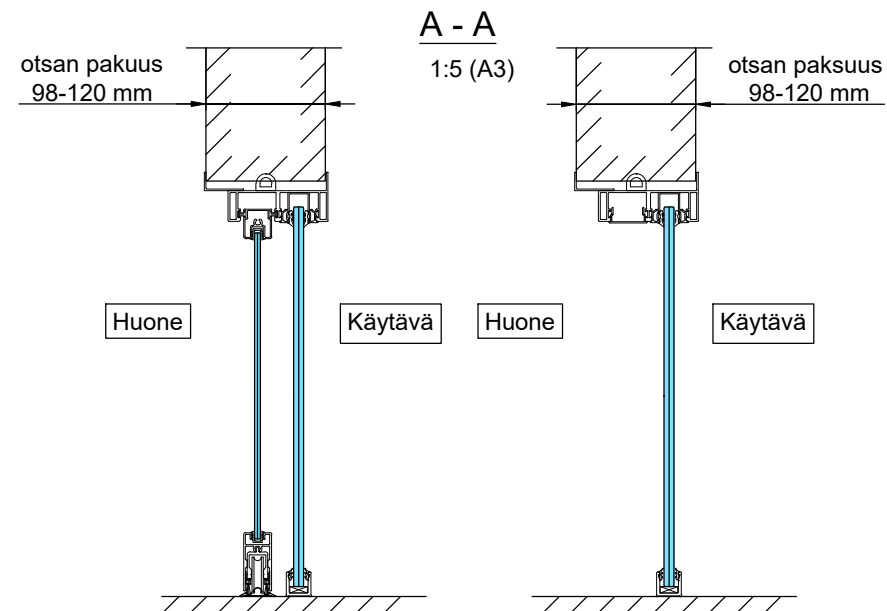

- Liukuoven lasi kirkas laminoitu 8.8Lp (44.2) tai vastaava,  $R_w$  37 dB
- Kiinteät lasit: 8.8Lp (44.2) tai vastaava,  $R_w$  37 dB  
10.8Lp (55.2) tai vastaava,  $R_w$  38 dB
- Lasin leveys maks. 1500 mm, korkeus maks. 3000 mm
- Lasielementin ja liukuoven maksimipaino 100 kg / kpl
- 10.8Lp lasin paino n. 25 kg/m<sup>2</sup>
- 8.8Lp lasin paino n. 20 kg/m<sup>2</sup>

Liukulasisseinävaraus: yläjohde + kansi

DET 1

DET 2

HUONE

KÄYTÄVÄ

DET 3

HUONE

KÄYTÄVÄ