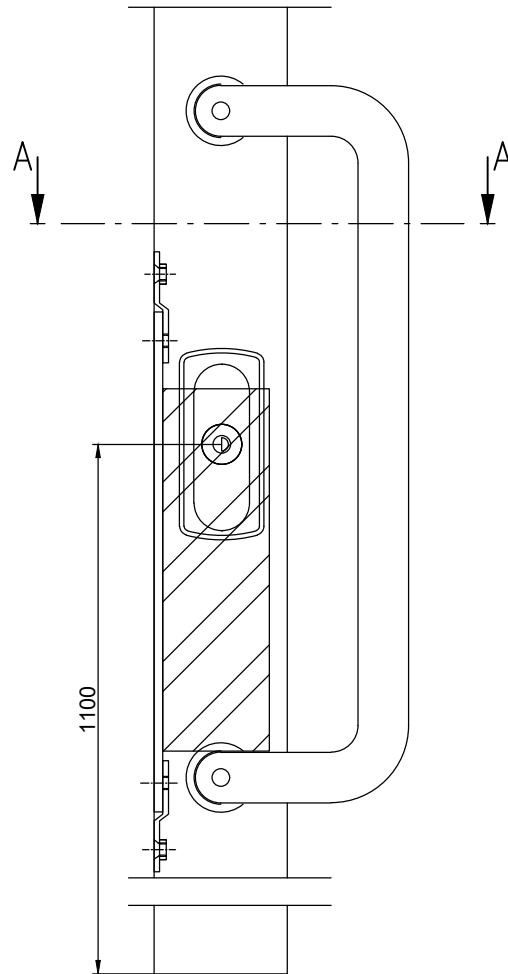

- Liukuoven lasi kirkas laminoitu 8.8Lp (44.2) tai vastaava,  $R_w$  37 dB
- Kiinteät lasit: 8.8Lp (44.2) tai vastaava,  $R_w$  37 dB  
10.8Lp (55.2) tai vastaava,  $R_w$  38 dB
- Lasin leveys maks. 1500 mm, korkeus maks. 3000 mm
- Lasielementin ja liukuoven maksimipaino 100 kg / kpl
- 10.8Lp lasin paino n. 25 kg/m<sup>2</sup>
- 8.8Lp lasin paino n. 20 kg/m<sup>2</sup>

Liukulasisseinävaraus: yläjohde + kansi

DET 1

DET 2

HUONE

KÄYTÄVÄ

DET 3

HUONE

KÄYTÄVÄ

DET 7

DET 8

DET 5

HUONE

KÄYTÄVÄ

Lasin ulkokulma,  
värätön tiivistys

Lukkorunko  
Abloy LC306/30,5 tai  
Dorma DL2035/30 tai  
Iloq LC307  
(lisävaruste)

Vedin  
Inlook 20/300 RST HA  
lankavedin tai  
vastaava

Lukituksen pintahelat  
eivät sisälly  
vakiotoimitukseen

Lukkorunko  
Abloy LC306/30,5 tai  
Dorma DL2035/30 tai  
Iloq LC307  
(lisävaruste)

Vedin  
Inlook L-150 vedin tai  
vastaava

Lukituksen pintahelat  
eivät sisälly  
vakiotoimitukseen