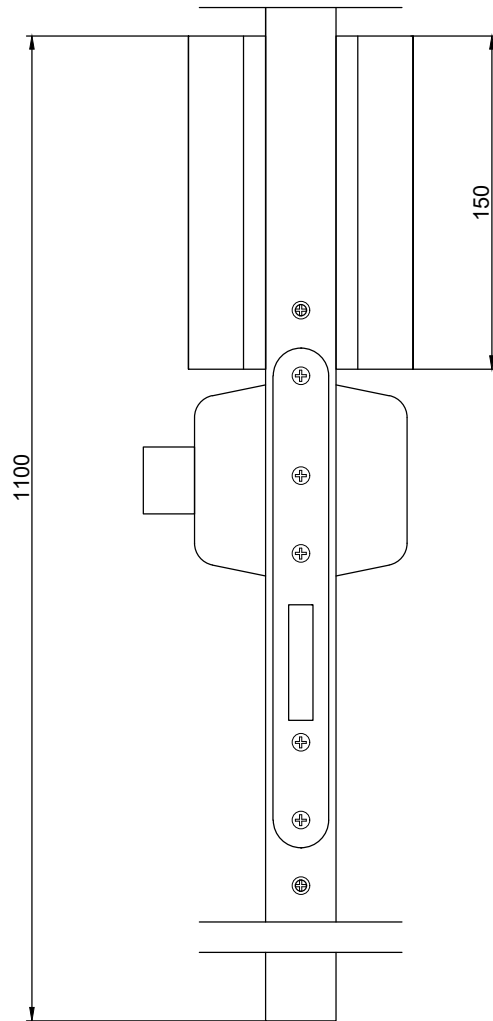

Lukkorunko
Abloy LC306/30,5 tai
Dorma DL2035/30 tai
Iloq LC307
(lisävaruste)