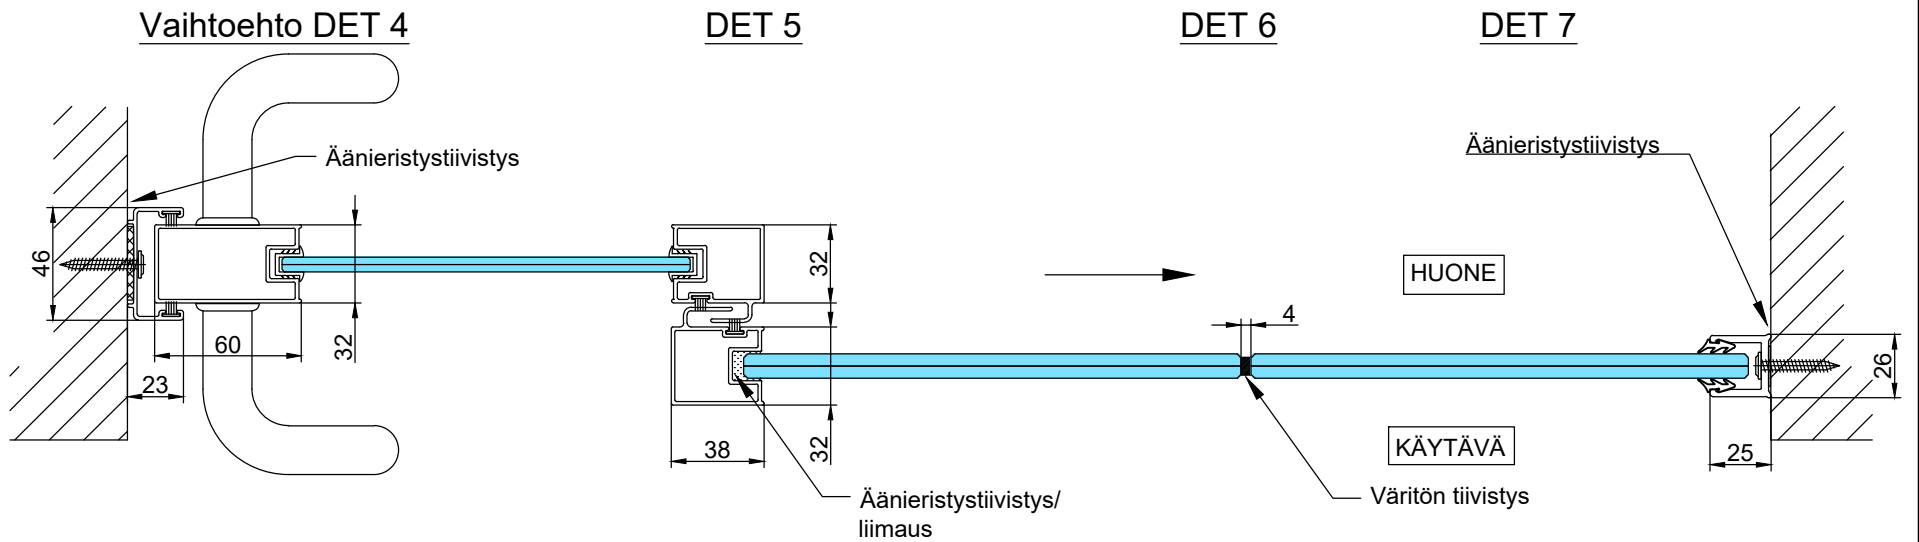

Liukulasisseinävaraus: yläjohde + kansi

DET 1

DET 2

HUONE

KÄYTÄVÄ

DET 3

HUONE

KÄYTÄVÄ

DET 7

DET 8

DET 5

HUONE

KÄYTÄVÄ

Lasin ulkokulma,  
värätön tiivistys

Lukkorunko  
Abloy LC306/30,5 tai  
Dorma DL2035/30 tai  
Iloq LC307  
(lisävaruste)

Vedin  
Inlook 20/300 RST HA  
lankavedin tai  
vastaava