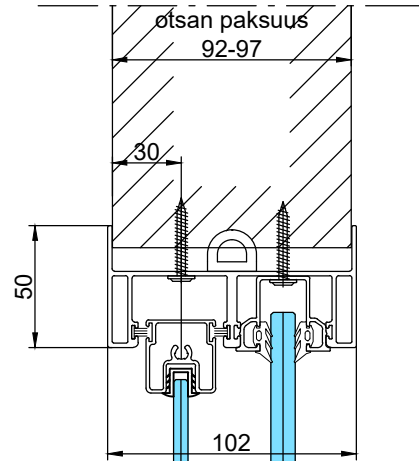

- Liukuoven lasi kirkas laminoitu 8.8Lp (44.2) tai vastaava,  $R_w$  37 dB
- Kiinteät lasit: 8.8Lp (44.2) tai vastaava,  $R_w$  37 dB  
10.8Lp (55.2) tai vastaava,  $R_w$  38 dB
- Lasin leveys maks. 1500 mm, korkeus maks. 3000 mm
- Lasielementin ja liukuoven maksimipaino 100 kg / kpl
- 10.8Lp lasin paino n. 25 kg/m<sup>2</sup>
- 8.8Lp lasin paino n. 20 kg/m<sup>2</sup>

Liukulasisseinävaraus: yläjohde + kansi

DET 1

DET 2

HUONE

KÄYTÄVÄ

DET 3

HUONE

KÄYTÄVÄ