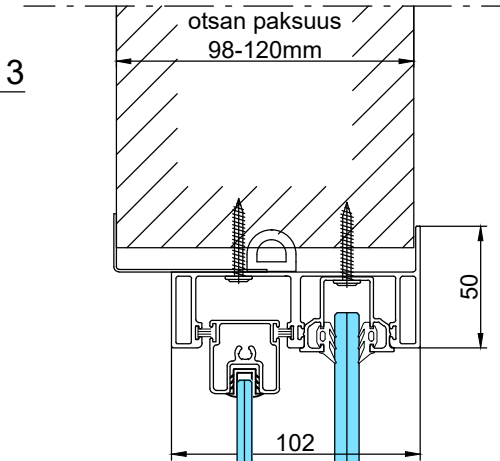

- Liukuoven lasi kirkas laminoitu 8.8Lp (44.2) tai vastaava,  $R_w$  37 dB
- Kiinteät lasit: 8.8Lp (44.2) tai vastaava,  $R_w$  37 dB  
10.8Lp (55.2) tai vastaava,  $R_w$  38 dB
- Lasin leveys maks. 1500 mm, korkeus maks. 3000 mm
- Lasielementin ja liukuoven maksimipaino 100 kg / kpl
- 10.8Lp lasin paino n. 25 kg/m<sup>2</sup>
- 8.8Lp lasin paino n. 20 kg/m<sup>2</sup>

Liukulasisseinävaraus: yläjohde + kansi

DET 1

DET 2

HUONE

KÄYTÄVÄ

DET 3

HUONE

KÄYTÄVÄ