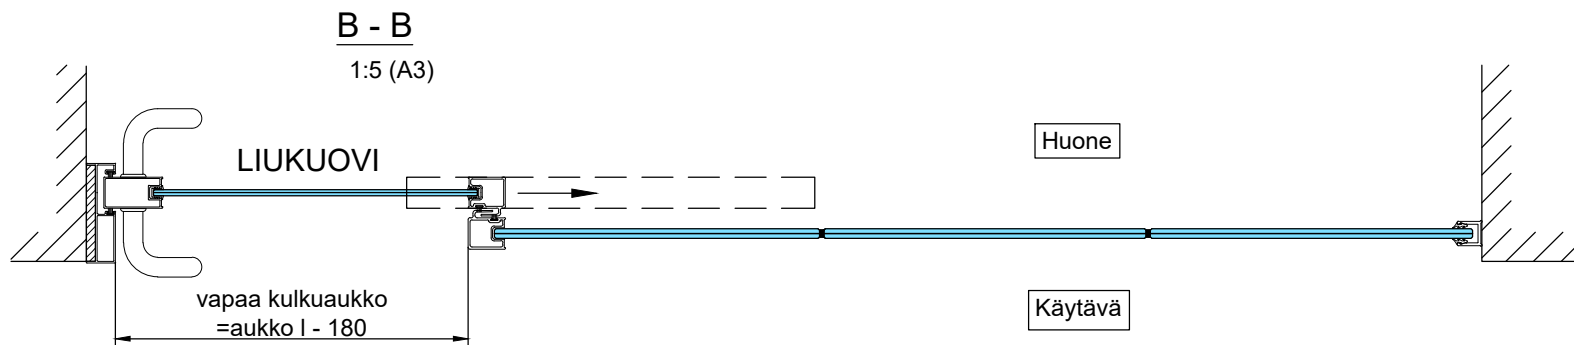

- Liukuoven lasi kirkas laminoitu 8.8Lp (44.2) tai vastaava,  $R_w$  37 dB
- Kiinteät lasit: 8.8Lp (44.2) tai vastaava,  $R_w$  37 dB  
10.8Lp (55.2) tai vastaava,  $R_w$  38 dB
- Lasin leveys maks. 1500 mm, korkeus maks. 3000 mm
- Lasielementin ja liukuoven maksimipaino 100 kg / kpl
- 10.8Lp lasin paino n. 25 kg/m<sup>2</sup>
- 8.8Lp lasin paino n. 20 kg/m<sup>2</sup>

Liukulasisseinävaraus: yläjohde + kansi

DET 1

DET 2

HUONE

KÄYTÄVÄ

DET 3

HUONE

KÄYTÄVÄ

DET 7

DET 8

DET 5

HUONE

KÄYTÄVÄ

Lasin ulkokulma,  
värätön tiivistys

Lukkorunko  
Abloy LC306/30,5 tai  
Dorma DL2035/30 tai  
Iloq LC307  
(lisävaruste)

Vedin  
Inlook 20/300 RST HA  
lankavedin tai  
vastaava