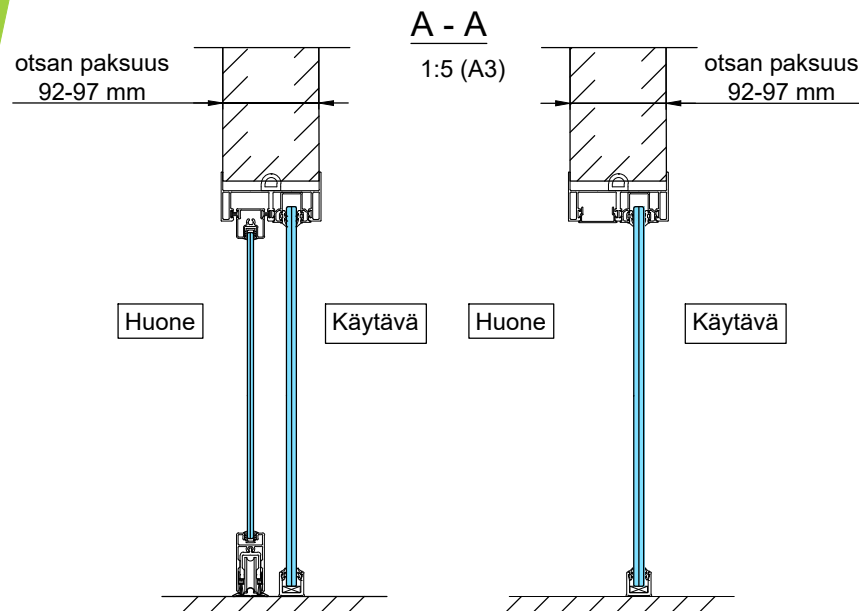

- Liukuoven lasi kirkas laminoitu 8.8Lp (44.2) tai vastaava,  $R_w$  37 dB
- Kiinteät lasit: 8.8Lp (44.2) tai vastaava,  $R_w$  37 dB  
10.8Lp (55.2) tai vastaava,  $R_w$  38 dB
- Lasin leveys maks. 1500 mm, korkeus maks. 3000 mm
- Lasielementin ja liukuoven maksimipaino 100 kg / kpl
- 10.8Lp lasin paino n. 25 kg/m<sup>2</sup>
- 8.8Lp lasin paino n. 20 kg/m<sup>2</sup>

Liukulasisseinävaraus: yläjohde + kansi

DET 1

DET 2

HUONE

KÄYTÄVÄ

DET 3

HUONE

KÄYTÄVÄ