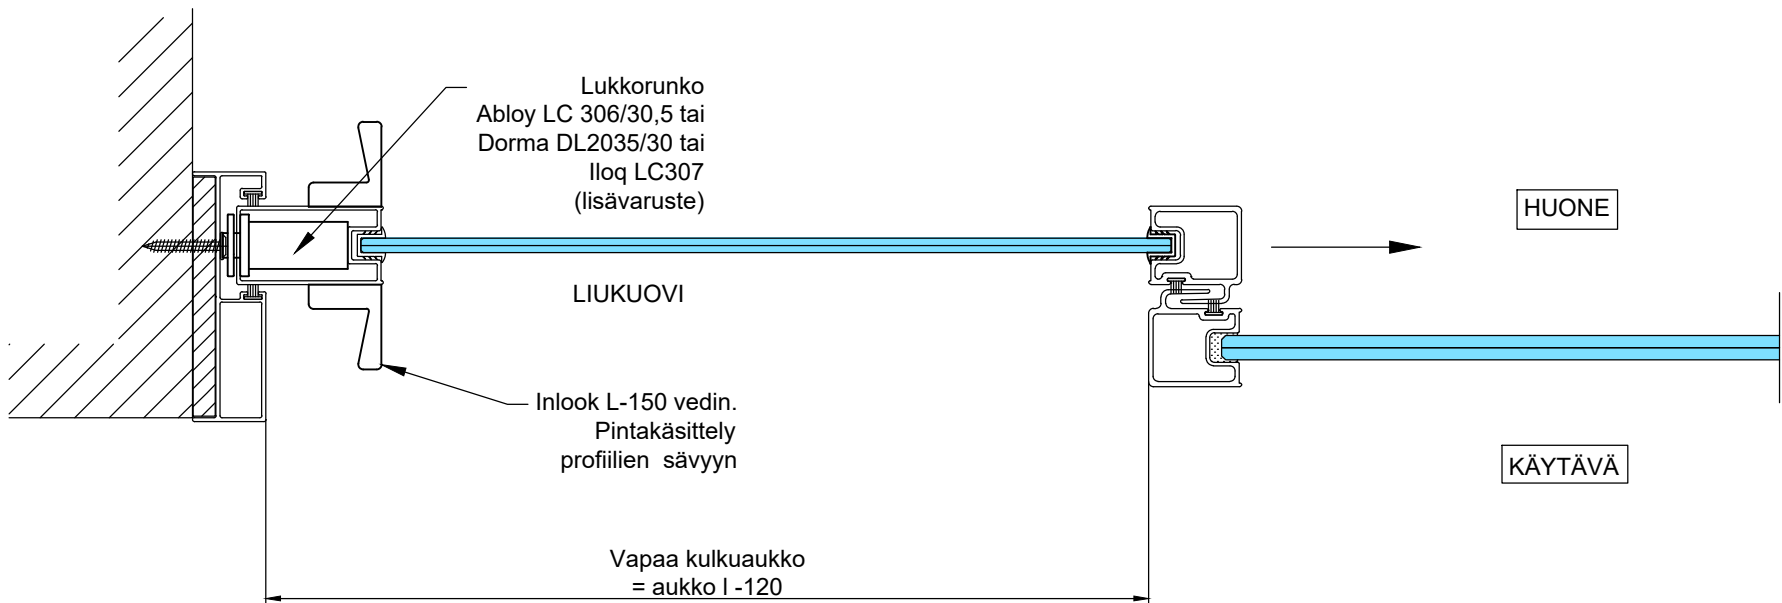

Liukulasisseinävaraus: yläjohde + kansi

DET 1

DET 2

HUONE

KÄYTÄVÄ

DET 3

HUONE

KÄYTÄVÄ

DET 7

DET 8

DET 5

HUONE

KÄYTÄVÄ

Lasin ulkokulma,  
värätön tiivistys

Lukkorunko  
Abloy LC306/30,5 tai  
Dorma DL2035/30 tai  
Iloq LC307  
(lisävaruste)

Vedin  
Inlook 20/300 RST HA  
lankavedin tai  
vastaava

Lukituksen pintahelat  
eivät sisälly  
vakiotoimitukseen

Lukkorunko  
Abloy LC306/30,5 tai  
Dorma DL2035/30 tai  
Iloq LC307  
(lisävaruste)

Vedin  
Inlook L-150 vedin tai  
vastaava

Lukituksen pintahelat  
eivät sisälly  
vakiotoimitukseen