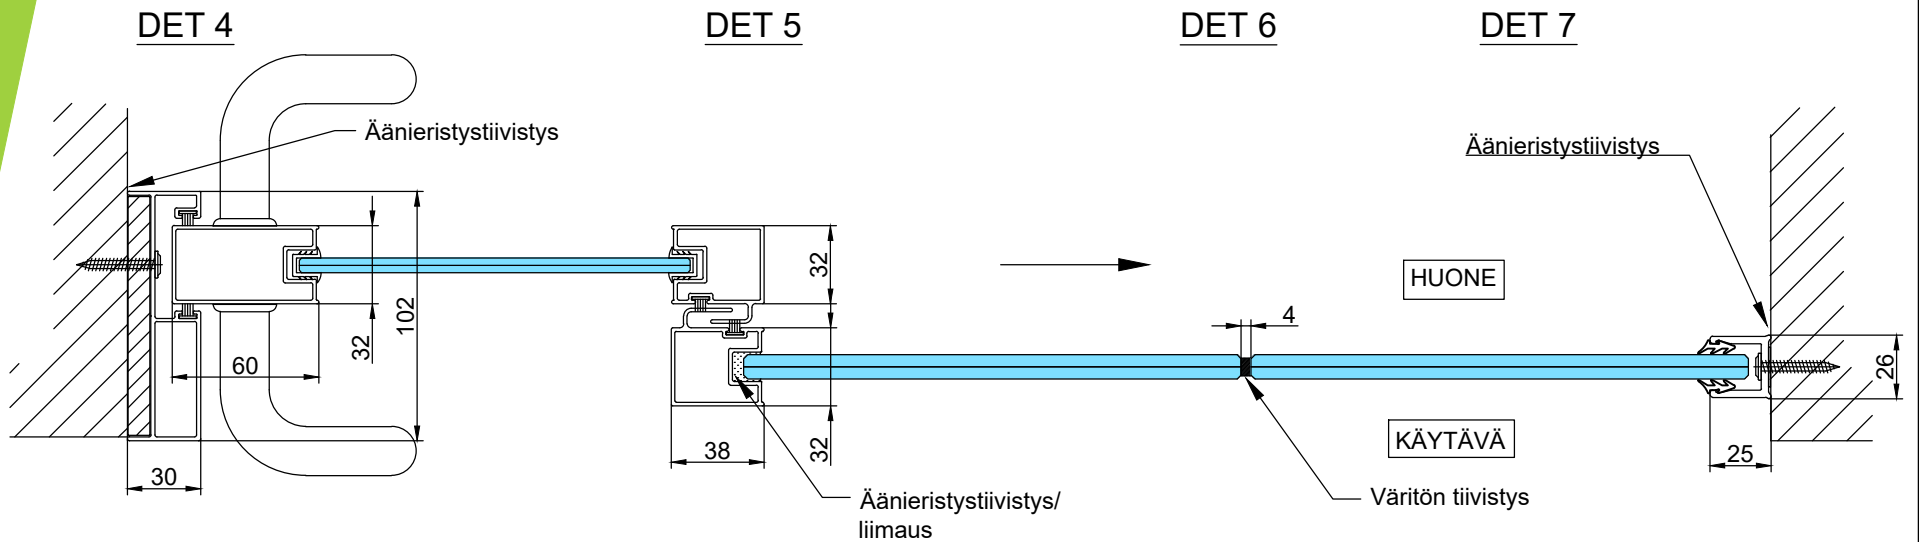

Liukulasisseinävaraus: yläjohde + kansi

DET 1

DET 2

HUONE

KÄYTÄVÄ

DET 3

HUONE

KÄYTÄVÄ

DET 7

DET 8

DET 5

HUONE

KÄYTÄVÄ

Lasin ulkokulma,  
värätön tiivistys

Lukkorunko  
Abloy LC306/30,5 tai  
Dorma DL2035/30 tai  
Iloq LC307  
(lisävaruste)

Vedin  
Inlook 20/300 RST HA  
lankavedin tai  
vastaava