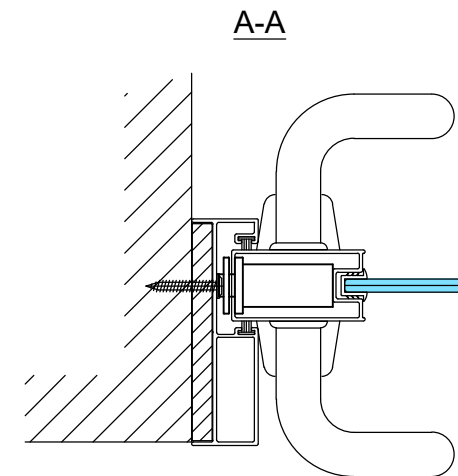

Lukituksen pintahelat  
eivät sisälly  
vakiotoimitukseen

Lukkorunko  
Abloy LC306/30,5 tai  
Dorma DL2035/30 tai  
Iloq LC307  
(lisävaruste)

Vedin  
Inlook L-150 vedin tai  
vastaava

Lukituksen pintahelat  
eivät sisälly  
vakiotoimitukseen