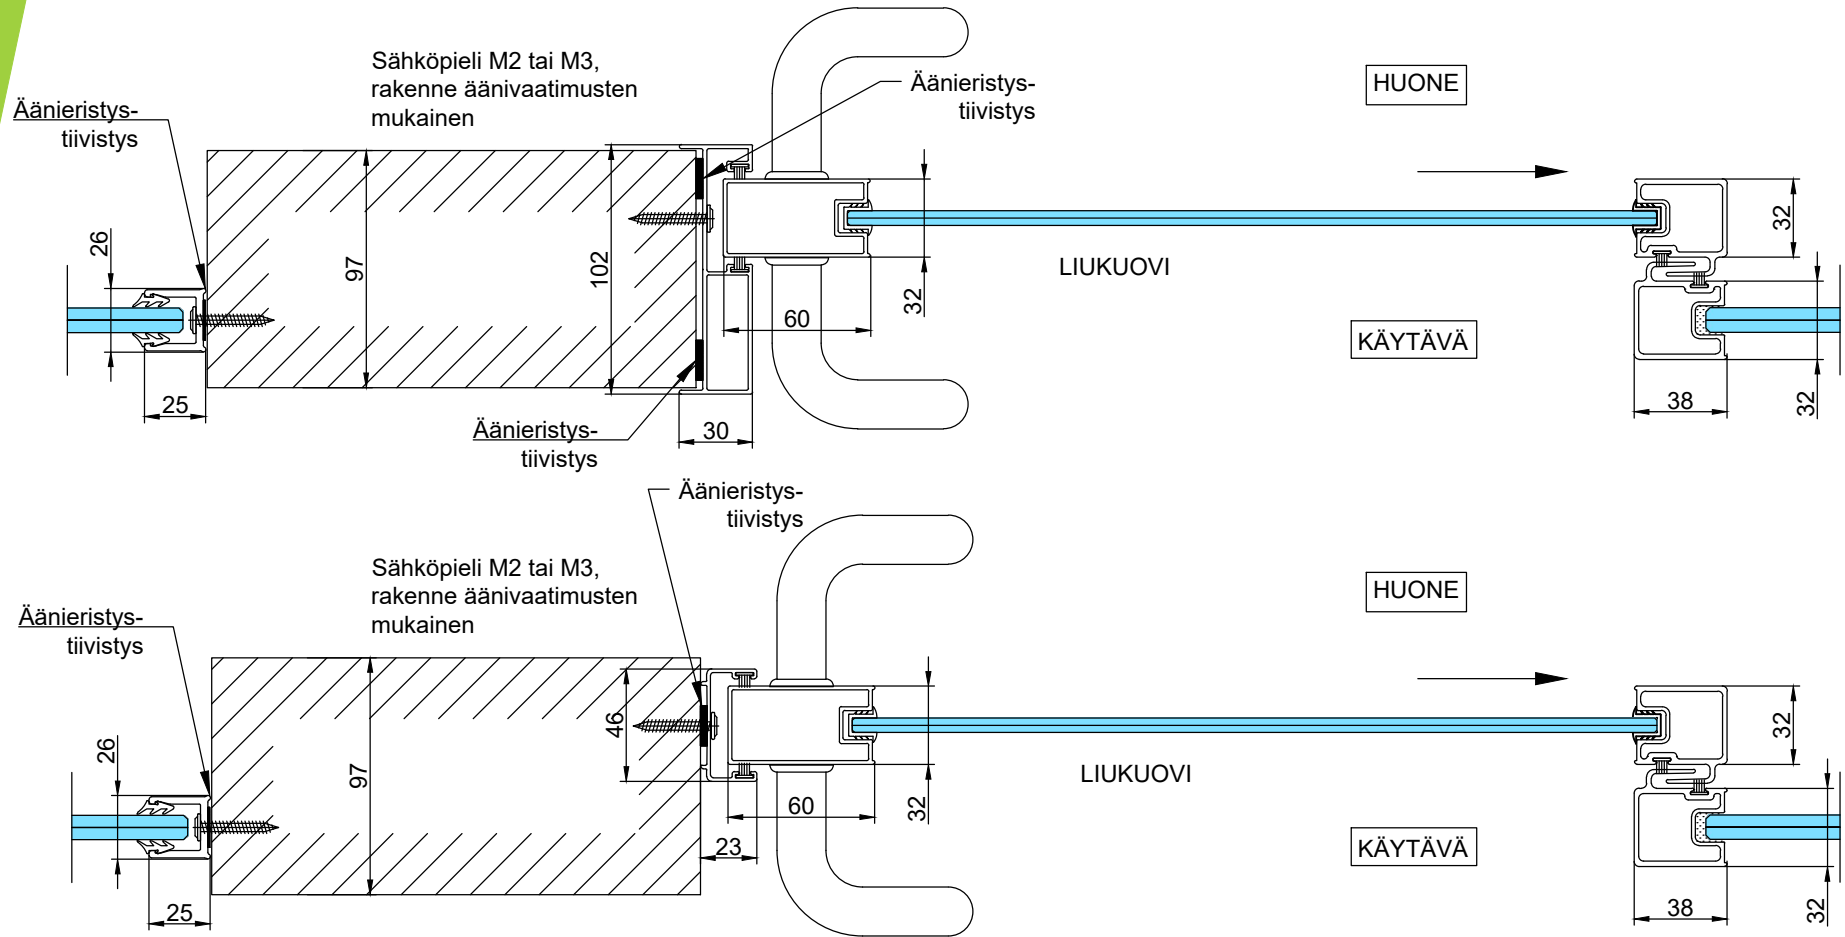

Liukulasisseinävaraus: yläjohde + kansi

DET 1

DET 2

HUONE

KÄYTÄVÄ

DET 3

HUONE

KÄYTÄVÄ

DET 7

DET 8

DET 5

HUONE

KÄYTÄVÄ

Lasin ulkokulma,  
värätön tiivistys

Lukkorunko  
Abloy LC306/30,5 tai  
Dorma DL2035/30 tai  
Iloq LC307  
(lisävaruste)

Vedin  
Inlook 20/300 RST HA  
lankavedin tai  
vastaava

Lukituksen pintahelat  
eivät sisälly  
vakiotoimitukseen

Lukkorunko  
Abloy LC306/30,5 tai  
Dorma DL2035/30 tai  
Iloq LC307  
(lisävaruste)

Vedin  
Inlook L-150 vedin tai  
vastaava

Lukituksen pintahelat  
eivät sisälly  
vakiotoimitukseen