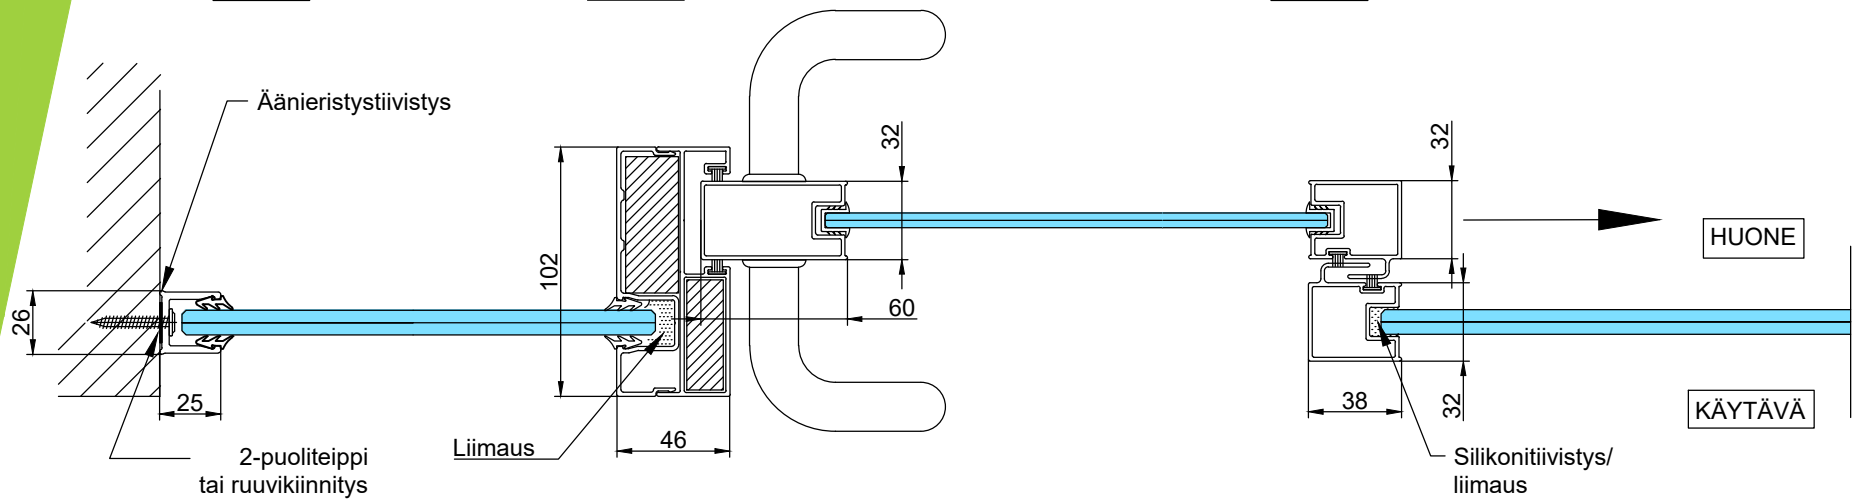

Liukulasisseinävaraus: yläjohde + kansi

DET 1

DET 2

HUONE

KÄYTÄVÄ

DET 3

HUONE

KÄYTÄVÄ

DET 7

DET 8

DET 5

HUONE

KÄYTÄVÄ

Lasin ulkokulma,  
värätön tiivistys

Lukkorunko  
Abloy LC306/30,5 tai  
Dorma DL2035/30 tai  
Iloq LC307  
(lisävaruste)

Vedin  
Inlook 20/300 RST HA  
lankavedin tai  
vastaava