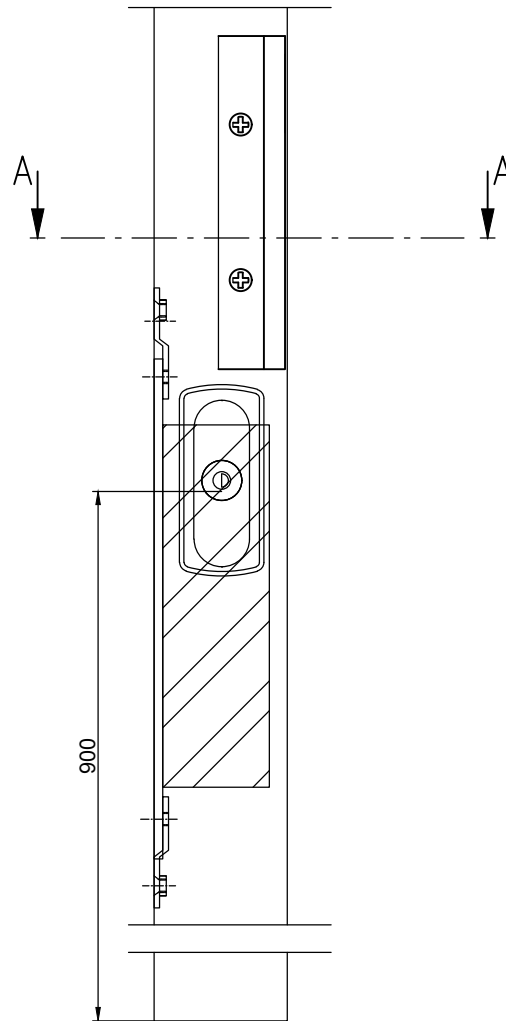

- Liukuoven lasi kirkas laminoitu 8.8Lp (44.2) tai vastaava,  $R_w$  37 dB
- Kiinteät lasit: 8.8Lp (44.2) tai vastaava,  $R_w$  37 dB  
10.8Lp (55.2) tai vastaava,  $R_w$  38 dB
- Lasin leveys maks. 1500 mm, korkeus maks. 3000 mm
- Lasielementin ja liukuoven maksimipaino 100 kg / kpl
- 10.8Lp lasin paino n. 25 kg/m<sup>2</sup>
- 8.8Lp lasin paino n. 20 kg/m<sup>2</sup>

Liukulasisseinävaraus: yläjohde + kansi

DET 1

DET 2

HUONE

KÄYTÄVÄ

DET 3

HUONE

KÄYTÄVÄ

DET 7

DET 8

DET 5

HUONE

KÄYTÄVÄ

Lasin ulkokulma,  
värätön tiivistys

Lukkorunko  
Abloy LC306/30,5 tai  
Dorma DL2035/30 tai  
Iloq LC307  
(lisävaruste)

Vedin  
Inlook 20/300 RST HA  
lankavedin tai  
vastaava

Lukituksen pintahelat  
eivät sisälly  
vakiotoimitukseen

Lukkorunko  
Abloy LC306/30,5 tai  
Dorma DL2035/30 tai  
Iloq LC307  
(lisävaruste)

Vedin  
Inlook L-150 vedin tai  
vastaava

Lukituksen pintahelat  
eivät sisälly  
vakiotoimitukseen