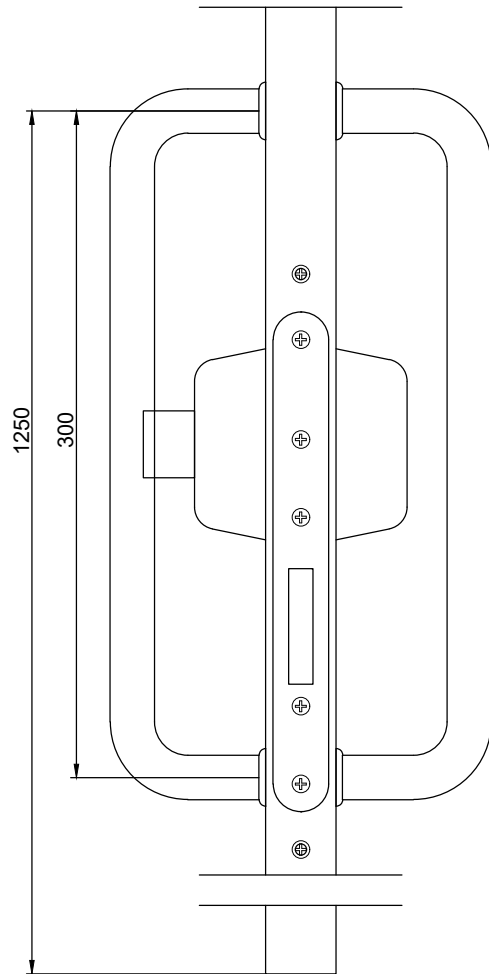

- Liukuoven lasi kirkas laminoitu 8.8Lp (44.2) tai vastaava,  $R_w$  37 dB
- Kiinteät lasit: 8.8Lp (44.2) tai vastaava,  $R_w$  37 dB  
10.8Lp (55.2) tai vastaava,  $R_w$  38 dB
- Lasin leveys maks. 1500 mm, korkeus maks. 3000 mm
- Lasielementin ja liukuoven maksimipaino 100 kg / kpl
- 10.8Lp lasin paino n. 25 kg/m<sup>2</sup>
- 8.8Lp lasin paino n. 20 kg/m<sup>2</sup>

Liukulasisseinävaraus: yläjohde + kansi

DET 1

DET 2

HUONE

KÄYTÄVÄ

DET 3

HUONE

KÄYTÄVÄ

DET 7

DET 8

DET 5

HUONE

KÄYTÄVÄ

Lasin ulkokulma,  
värätön tiivistys

Lukkorunko  
Abloy LC306/30,5 tai  
Dorma DL2035/30 tai  
Iloq LC307  
(lisävaruste)

Vedin  
Inlook 20/300 RST HA  
lankavedin tai  
vastaava

Lukituksen pintahelat  
eivät sisälly  
vakiotoimitukseen

Lukkorunko  
Abloy LC306/30,5 tai  
Dorma DL2035/30 tai  
Iloq LC307  
(lisävaruste)

Vedin  
Inlook L-150 vedin tai  
vastaava

Lukituksen pintahelat  
eivät sisälly  
vakiotoimitukseen