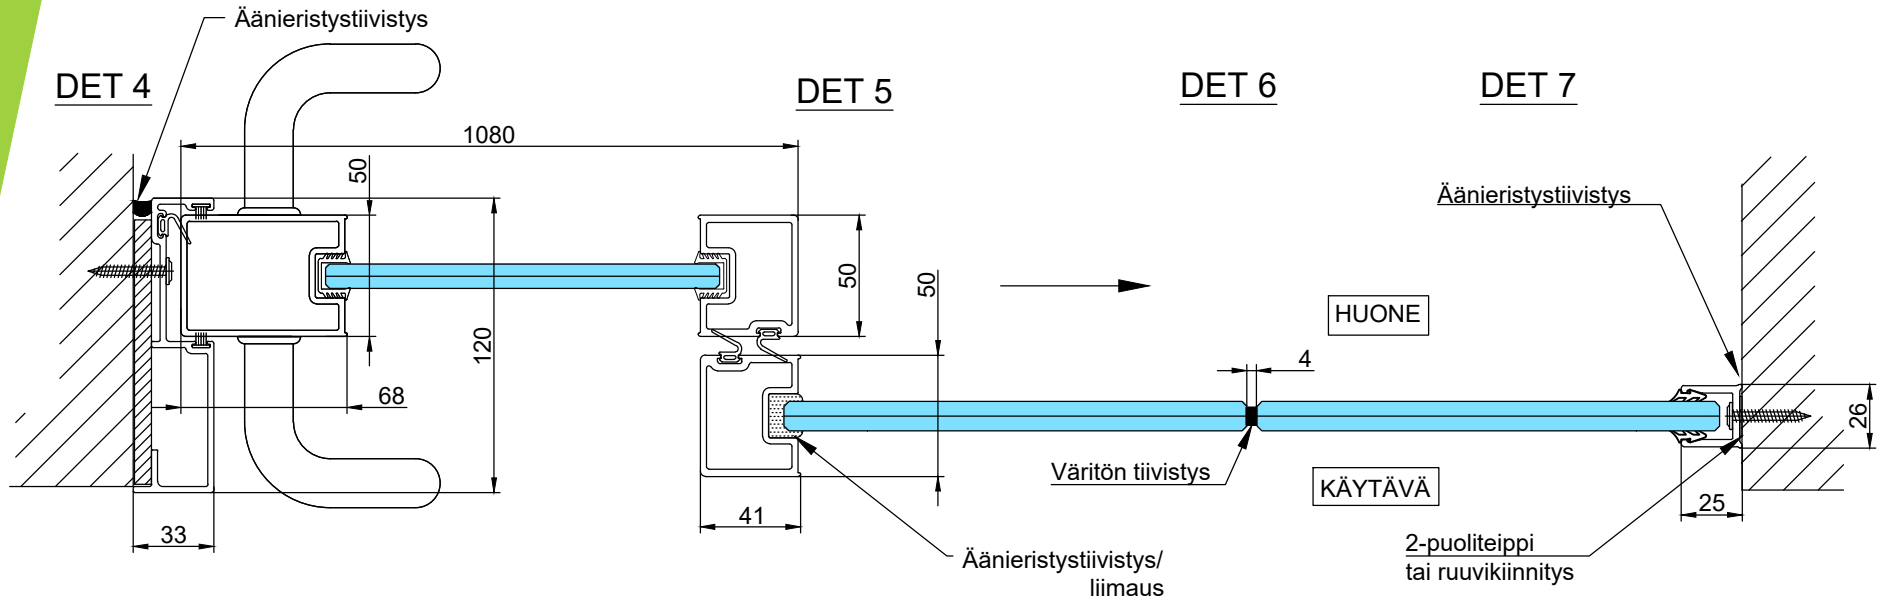

B - B

1:5 (A3)

Vaihtoehto B - B

1:5 (A3)

C - C

1:5 (A3)

Vaihtoehto DET 4

DET 5

DET 6

DET 7

Lukkorunko
Abloy LC306/30,5 tai
Dorma DL2035/30 tai
Iloq LC307
(lisävaruste)

Vedin
Inlook 20/300 RST HA
lankavedin tai
vastaava

Lukituksen pintahelat
eivät sisälly
vakiotoimitukseen