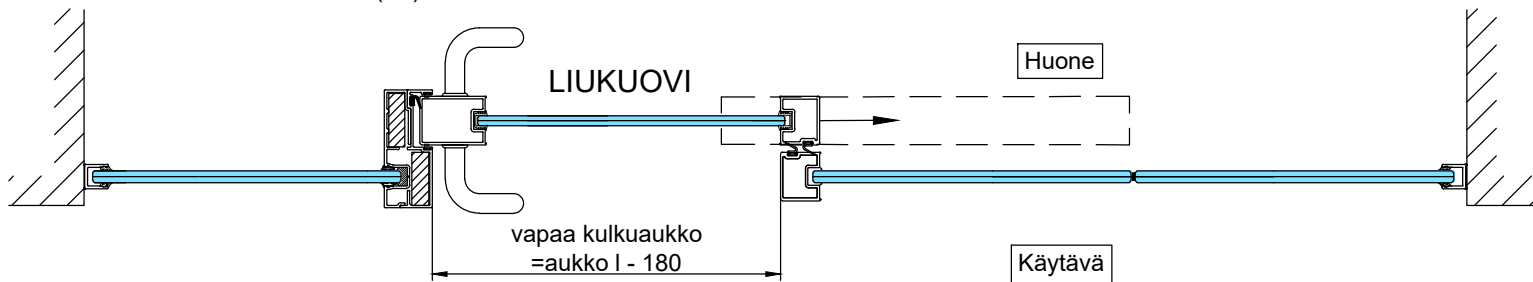

- Liukuoven lasi kirkas laminoitu 12.8Lp (66.2) tai vastaava, R_w 40 dB
- Kiinteät lasit kirkas laminoitu 12.8Lp (66.2) tai vastaava, R_w 40 dB
- Liukuovielementin vakioleveys 1080 mm (kulkuaukko 850 mm)
- Kiinteän lasin leveys maks. 1500 mm, korkeus maks. 3000 mm
- Laselementin ja liukuoven maksimi paino 100 kg / kpl
- 12.8Lp lasin paino n.30 kg/m²

B - B

1:5 (A3)

Vaihtoehto B - B

1:5 (A3)

C - C

1:5 (A3)

Vaihtoehto DET 4

DET 5

DET 6

DET 7

Lukkorunko
Abloy LC306/30,5 tai
Dorma DL2035/30 tai
Iloq LC307
(lisävaruste)

Vedin
Inlook 20/300 RST HA
lankavedin tai
vastaava

Lukituksen pintahelat
eivät sisälly
vakiotoimitukseen