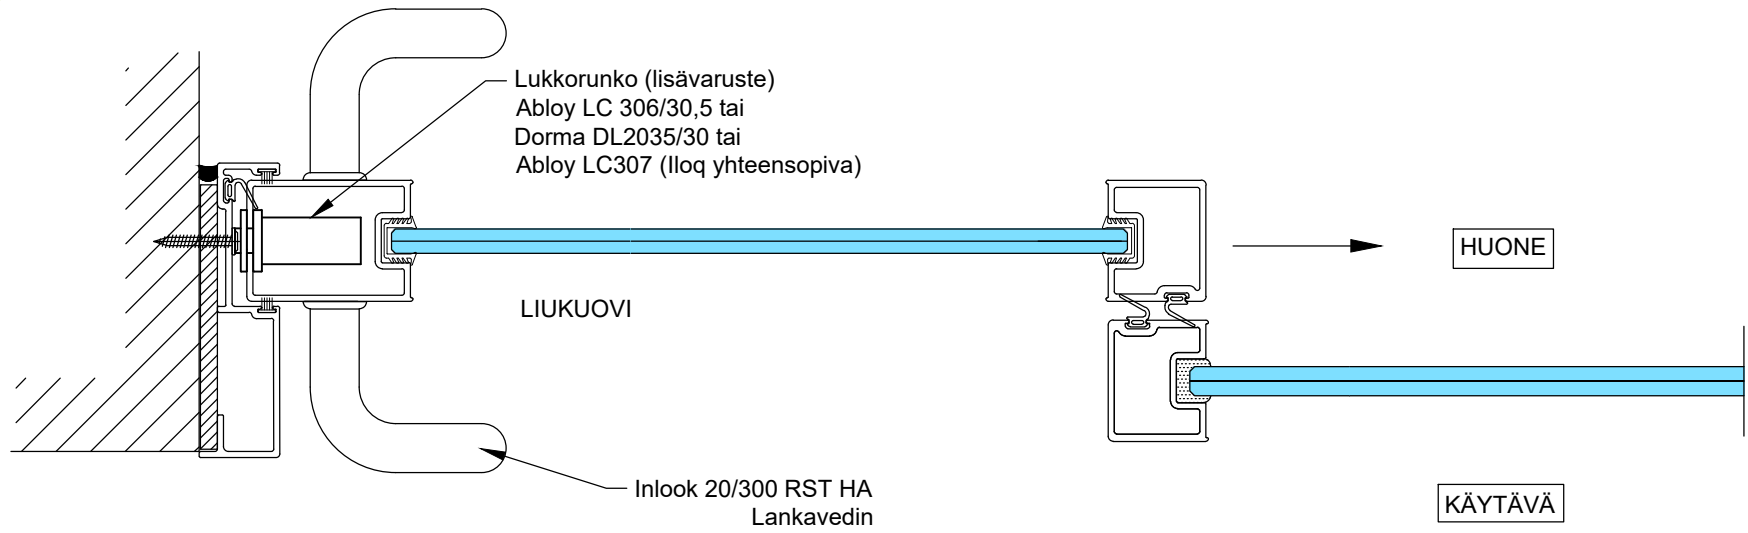

B - B

1:5 (A3)

Vaihtoehto B - B

1:5 (A3)

C - C

1:5 (A3)

Vaihtoehto DET 4

DET 5

DET 6

DET 7

Lukkorunko
Abloy LC306/30,5 tai
Dorma DL2035/30 tai
Iloq LC307
(lisävaruste)

Vedin
Inlook 20/300 RST HA
lankavedin tai
vastaava

Lukituksen pintahelat
eivät sisälly
vakiotoimitukseen