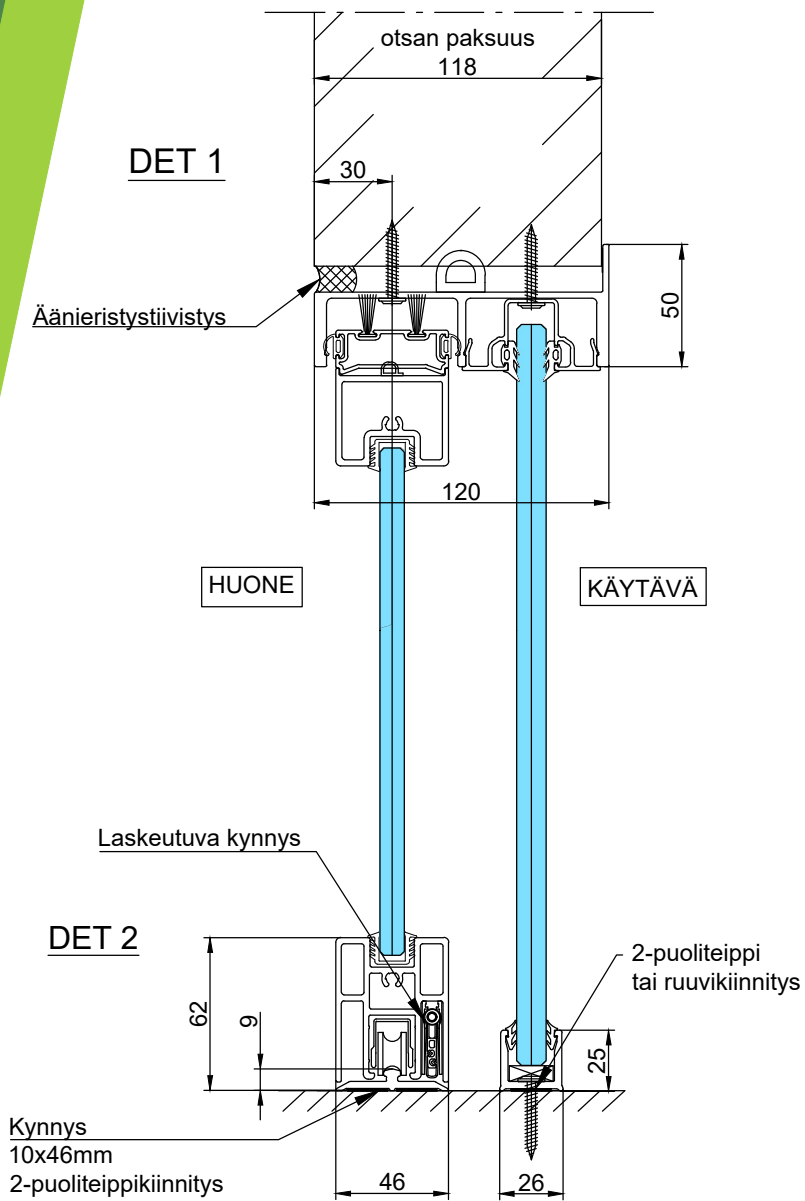

- Liukuoven lasi kirkas laminoitu 12.8Lp (66.2) tai vastaava, R_w 40 dB
- Kiinteät lasit kirkas laminoitu 12.8Lp (66.2) tai vastaava, R_w 40 dB
- Liukuovielementin vakioleveys 1080 mm (kulkuaukko 850 mm)
- Kiinteän lasin leveys maks. 1500 mm, korkeus maks. 3000 mm
- Laselementin ja liukuoven maksimi paino 100 kg / kpl
- 12.8Lp lasin paino n.30 kg/m²

B - B

1:5 (A3)

Vaihtoehto B - B

1:5 (A3)

C - C

1:5 (A3)

Vaihtoehto DET 4

DET 5

DET 6

DET 7

Lukkorunko
Abloy LC306/30,5 tai
Dorma DL2035/30 tai
Iloq LC307
(lisävaruste)

Vedin
Inlook 20/300 RST HA
lankavedin tai
vastaava

Lukituksen pintahelat
eivät sisälly
vakiotoimitukseen