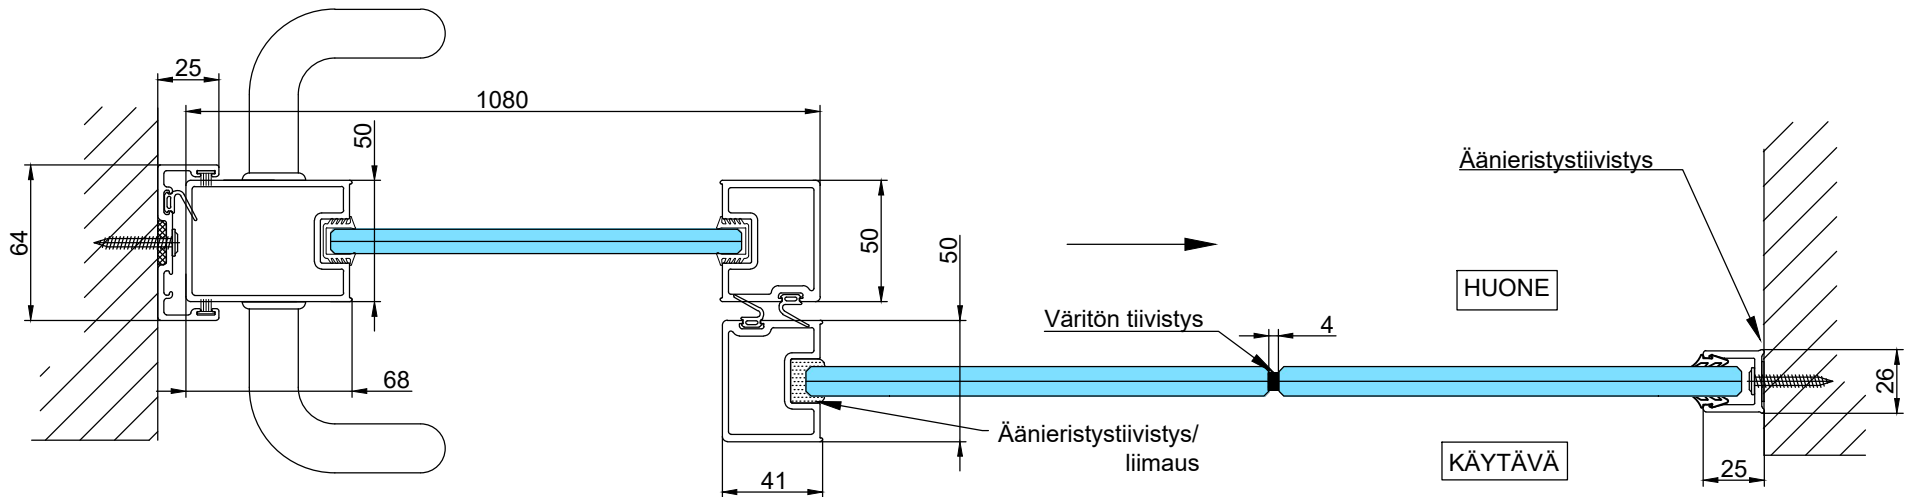

B - B

1:5 (A3)

Vaihtoehto B - B

1:5 (A3)

C - C

1:5 (A3)

Vaihtoehto DET 4

DET 5

DET 6

DET 7

Lukkorunko
Abloy LC306/30,5 tai
Dorma DL2035/30 tai
Iloq LC307
(lisävaruste)

Vedin
Inlook 20/300 RST HA
lankavedin tai
vastaava

Lukituksen pintahelat
eivät sisälly
vakiotoimitukseen