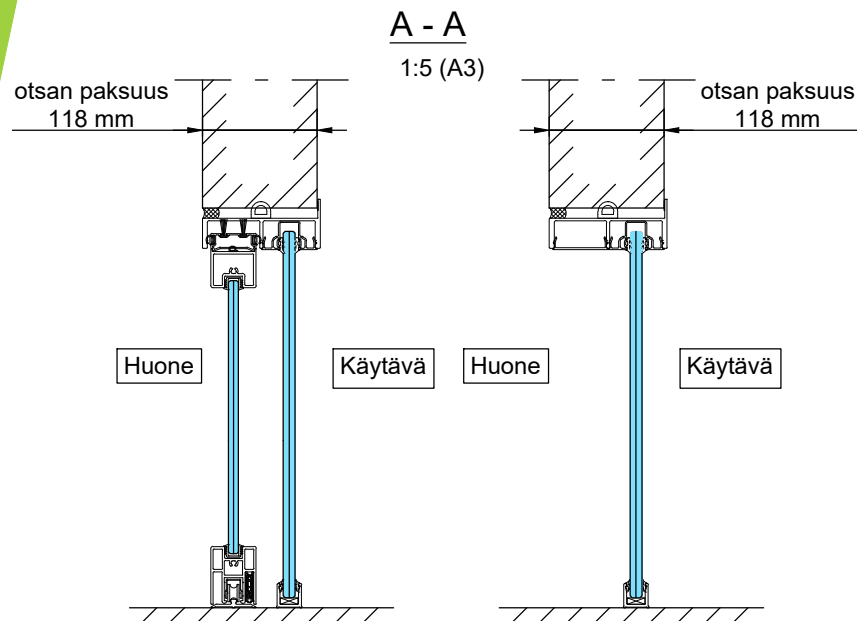

- Liukuoven lasi kirkas laminoitu 12.8Lp (66.2) tai vastaava, R_w 40 dB
- Kiinteät lasit kirkas laminoitu 12.8Lp (66.2) tai vastaava, R_w 40 dB
- Liukuovielementin vakioleveys 1080 mm (kulkuaukko 850 mm)
- Kiinteän lasin leveys maks. 1500 mm, korkeus maks. 3000 mm
- Laselementin ja liukuoven maksimi paino 100 kg / kpl
- 12.8Lp lasin paino n.30 kg/m²

B - B

1:5 (A3)

Vaihtoehto B - B

1:5 (A3)

C - C

1:5 (A3)

Vaihtoehto DET 4

DET 5