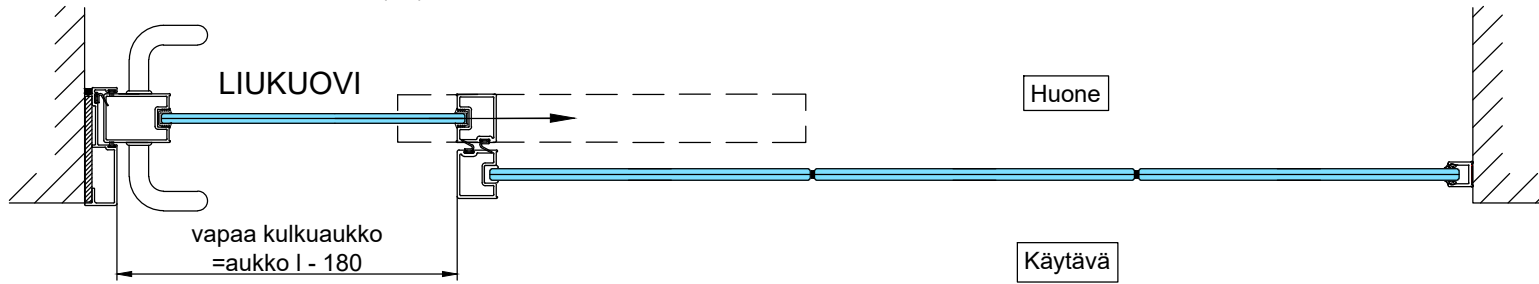

- Liukuoven lasi kirkas laminoitu 12.8Lp (66.2) tai vastaava, R_w 40 dB
- Kiinteät lasit kirkas laminoitu 12.8Lp (66.2) tai vastaava, R_w 40 dB
- Liukuovielementin vakioleveys 1080 mm (kulkuaukko 850 mm)
- Kiinteän lasin leveys maks. 1500 mm, korkeus maks. 3000 mm
- Laselementin ja liukuoven maksimi paino 100 kg / kpl
- 12.8Lp lasin paino n.30 kg/m²

B - B

1:5 (A3)

Vaihtoehto B - B

1:5 (A3)

C - C

1:5 (A3)

Vaihtoehto DET 4

DET 5