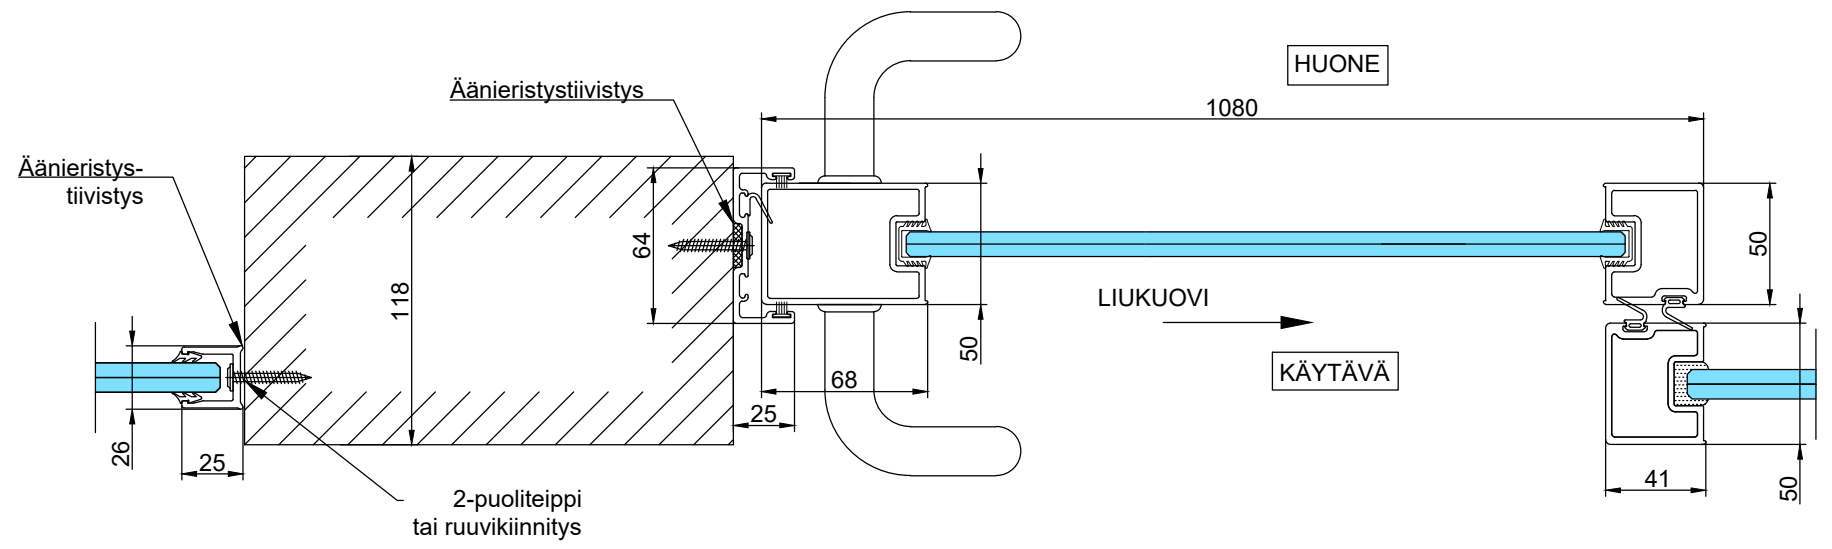

- Liukuoven lasi kirkas laminoitu 12.8Lp (66.2) tai vastaava, R_w 40 dB
- Kiinteät lasit kirkas laminoitu 12.8Lp (66.2) tai vastaava, R_w 40 dB
- Liukuovielementin vakioleveys 1080 mm (kulkuaukko 850 mm)
- Kiinteän lasin leveys maks. 1500 mm, korkeus maks. 3000 mm
- Laselementin ja liukuoven maksimi paino 100 kg / kpl
- 12.8Lp lasin paino n.30 kg/m²

B - B

1:5 (A3)

Vaihtoehto B - B

1:5 (A3)

C - C

1:5 (A3)

Vaihtoehto DET 4

DET 5

DET 6

DET 7

Lukkorunko
Abloy LC306/30,5 tai
Dorma DL2035/30 tai
Iloq LC307
(lisävaruste)

Vedin
Inlook 20/300 RST HA
lankavedin tai
vastaava

Lukituksen pintahelat
eivät sisälly
vakiotoimitukseen