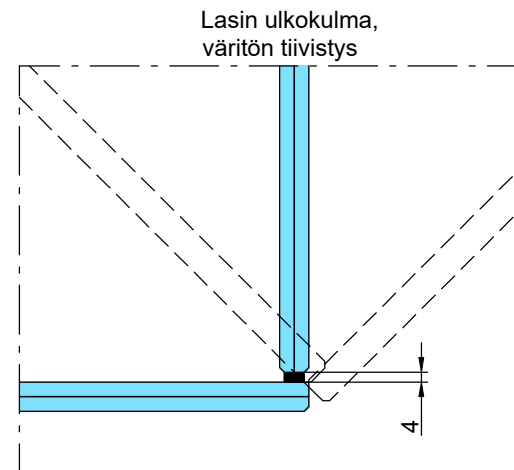

- Liukuoven lasi kirkas laminoitu 12.8Lp (66.2) tai vastaava, R_w 40 dB
- Kiinteät lasit kirkas laminoitu 12.8Lp (66.2) tai vastaava, R_w 40 dB
- Liukuovielementin vakioleveys 1080 mm (kulkuaukko 850 mm)
- Kiinteän lasin leveys maks. 1500 mm, korkeus maks. 3000 mm
- Laselementin ja liukuoven maksimi paino 100 kg / kpl
- 12.8Lp lasin paino n.30 kg/m²

B - B

1:5 (A3)

Vaihtoehto B - B

1:5 (A3)

C - C

1:5 (A3)

Vaihtoehto DET 4

DET 5

DET 6

DET 7

Lukkorunko
Abloy LC306/30,5 tai
Dorma DL2035/30 tai
Iloq LC307
(lisävaruste)

Vedin
Inlook 20/300 RST HA
lankavedin tai
vastaava

Lukituksen pintahelat
eivät sisälly
vakiotoimitukseen