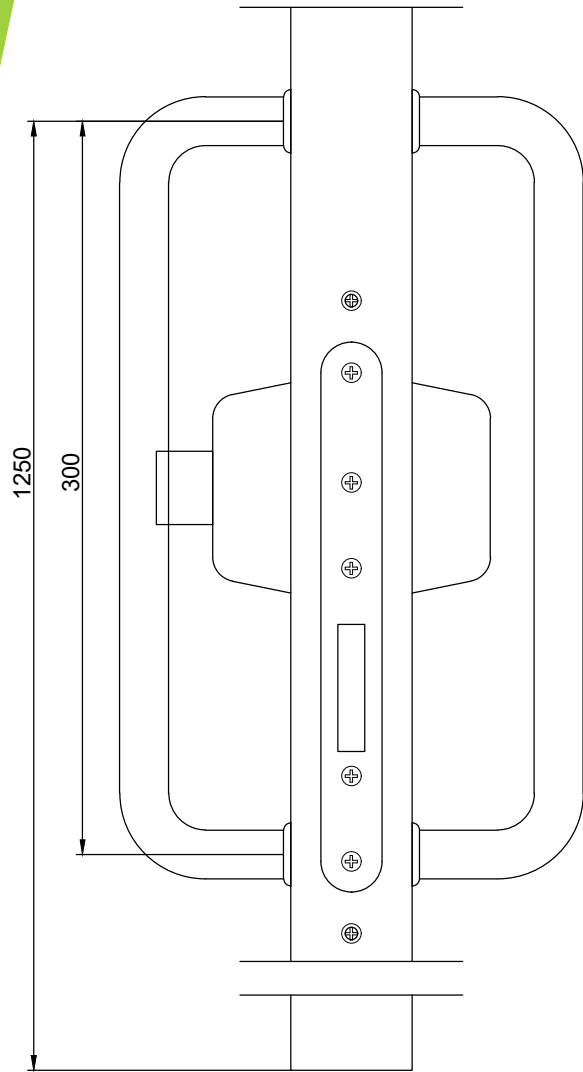

- Liukuoven lasi kirkas laminoitu 12.8Lp (66.2) tai vastaava, R_w 40 dB
- Kiinteät lasit kirkas laminoitu 12.8Lp (66.2) tai vastaava, R_w 40 dB
- Liukuovielementin vakioleveys 1080 mm (kulkuaukko 850 mm)
- Kiinteän lasin leveys maks. 1500 mm, korkeus maks. 3000 mm
- Laselementin ja liukuoven maksimi paino 100 kg / kpl
- 12.8Lp lasin paino n.30 kg/m²

B - B

1:5 (A3)

Vaihtoehto B - B

1:5 (A3)

C - C

1:5 (A3)

Vaihtoehto DET 4

DET 5

DET 6

DET 7

Lukkorunko
Abloy LC306/30,5 tai
Dorma DL2035/30 tai
Iloq LC307
(lisävaruste)

Vedin
Inlook 20/300 RST HA
lankavedin tai
vastaava

Lukituksen pintahelat
eivät sisälly
vakiotoimitukseen