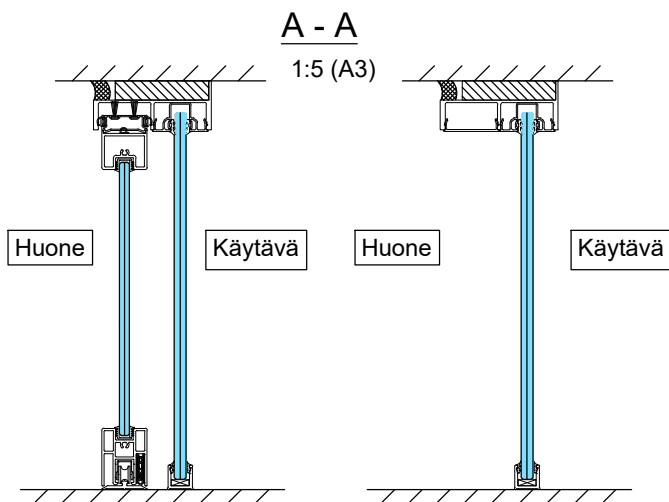

- Liukuoven lasi kirkas laminoitu 12.8Lp (66.2) tai vastaava, R_w 40 dB
- Kiinteät lasit kirkas laminoitu 12.8Lp (66.2) tai vastaava, R_w 40 dB
- Liukuovielementin vakioleveys 1080 mm (kulkuaukko 850 mm)
- Kiinteän lasin leveys maks. 1500 mm, korkeus maks. 3000 mm
- Laselementin ja liukuoven maksimi paino 100 kg / kpl
- 12.8Lp lasin paino n.30 kg/m²

B - B

1:5 (A3)

Vaihtoehto B - B

1:5 (A3)

C - C

1:5 (A3)

Vaihtoehto DET 4

DET 5