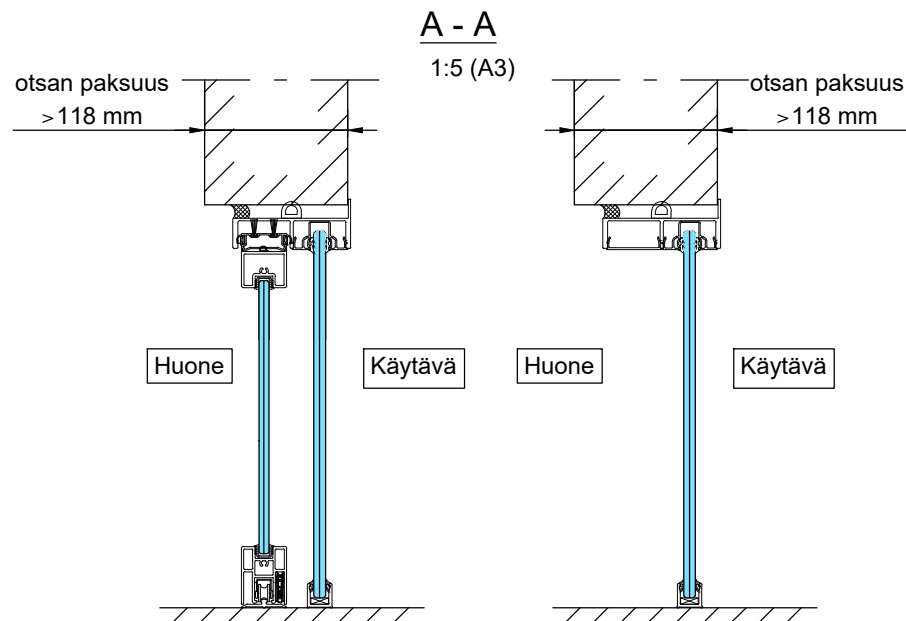

- Liukuoven lasi kirkas laminoitu 12.8Lp (66.2) tai vastaava, R_w 40 dB
- Kiinteät lasit kirkas laminoitu 12.8Lp (66.2) tai vastaava, R_w 40 dB
- Liukuovielementin vakioleveys 1080 mm (kulkuaukko 850 mm)
- Kiinteän lasin leveys maks. 1500 mm, korkeus maks. 3000 mm
- Laselementin ja liukuoven maksimi paino 100 kg / kpl
- 12.8Lp lasin paino n.30 kg/m²

B - B

1:5 (A3)

Vaihtoehto B - B

1:5 (A3)

C - C

1:5 (A3)

Vaihtoehto DET 4

DET 5