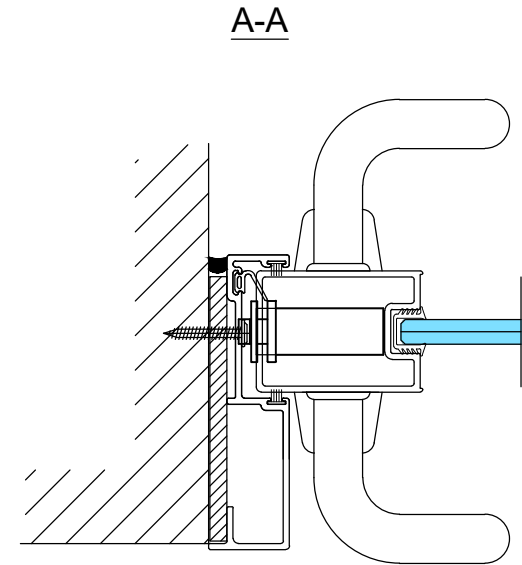

DET 6

DET 7

Lukkorunko
Abloy LC306/30,5 tai
Dorma DL2035/30 tai
Iloq LC307
(lisävaruste)

Vedin
Inlook 20/300 RST HA
lankavedin tai
vastaava

Lukituksen pintahelat
eivät sisälly
vakiotoimitukseen