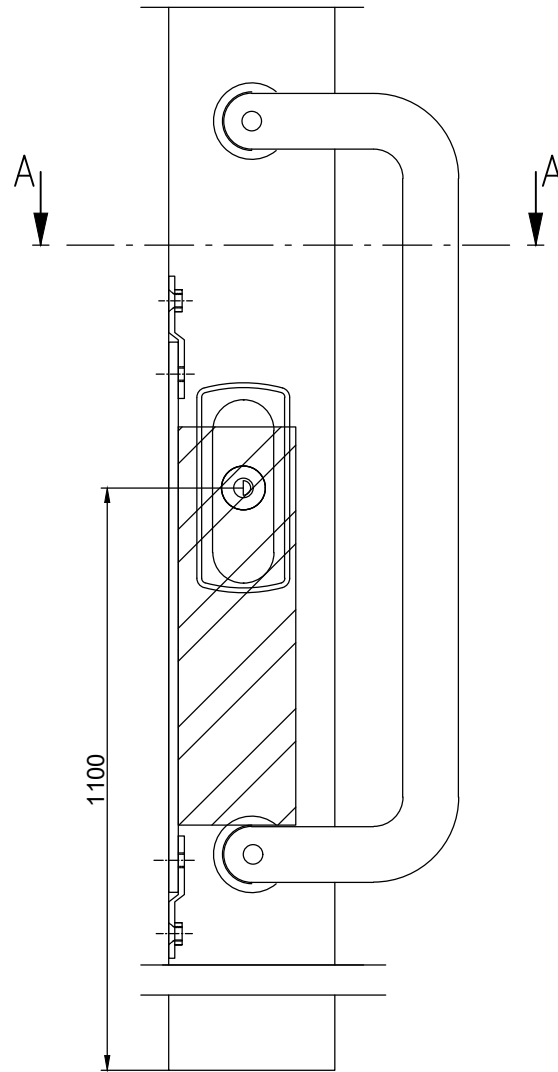

- Liukuoven lasi kirkas laminoitu 12.8Lp (66.2) tai vastaava, R_w 40 dB
- Kiinteät lasit kirkas laminoitu 12.8Lp (66.2) tai vastaava, R_w 40 dB
- Liukuovielementin vakioleveys 1080 mm (kulkuaukko 850 mm)
- Kiinteän lasin leveys maks. 1500 mm, korkeus maks. 3000 mm
- Laselementin ja liukuoven maksimi paino 100 kg / kpl
- 12.8Lp lasin paino n.30 kg/m²

B - B

1:5 (A3)

Vaihtoehto B - B

1:5 (A3)

C - C

1:5 (A3)

Vaihtoehto DET 4

DET 5

DET 6

DET 7

Lukkorunko
Abloy LC306/30,5 tai
Dorma DL2035/30 tai
Iloq LC307
(lisävaruste)

Vedin
Inlook 20/300 RST HA
lankavedin tai
vastaava

Lukituksen pintahelat
eivät sisälly
vakiotoimitukseen