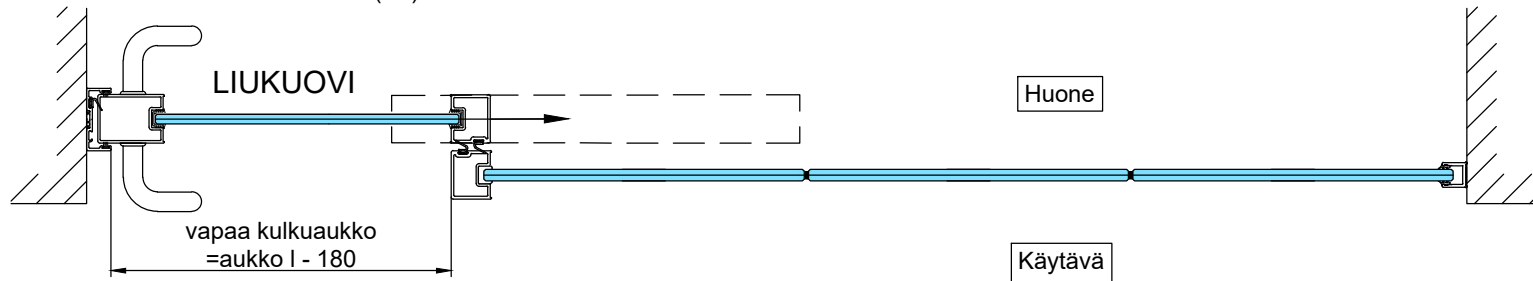

- Liukuoven lasi kirkas laminoitu 12.8Lp (66.2) tai vastaava, R_w 40 dB
- Kiinteät lasit kirkas laminoitu 12.8Lp (66.2) tai vastaava, R_w 40 dB
- Liukuovielementin vakioleveys 1080 mm (kulkuaukko 850 mm)
- Kiinteän lasin leveys maks. 1500 mm, korkeus maks. 3000 mm
- Laselementin ja liukuoven maksimi paino 100 kg / kpl
- 12.8Lp lasin paino n.30 kg/m²

B - B

1:5 (A3)

Vaihtoehto B - B

1:5 (A3)

C - C

1:5 (A3)

Vaihtoehto DET 4

DET 5