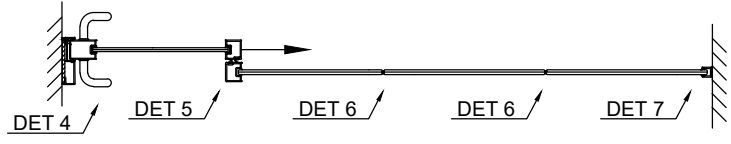

- Liukuoven lasi kirkas laminoitu 12.8Lp (66.2) tai vastaava, R_w 40 dB
- Kiinteät lasit kirkas laminoitu 12.8Lp (66.2) tai vastaava, R_w 40 dB
- Liukuovielementin vakioleveys 1080 mm (kulkuaukko 850 mm)
- Kiinteän lasin leveys maks. 1500 mm, korkeus maks. 3000 mm
- Laselementin ja liukuoven maksimi paino 100 kg / kpl
- 12.8Lp lasin paino n.30 kg/m²

B - B

1:5 (A3)

Vaihtoehto B - B

1:5 (A3)

C - C

1:5 (A3)

Vaihtoehto DET 4

DET 5