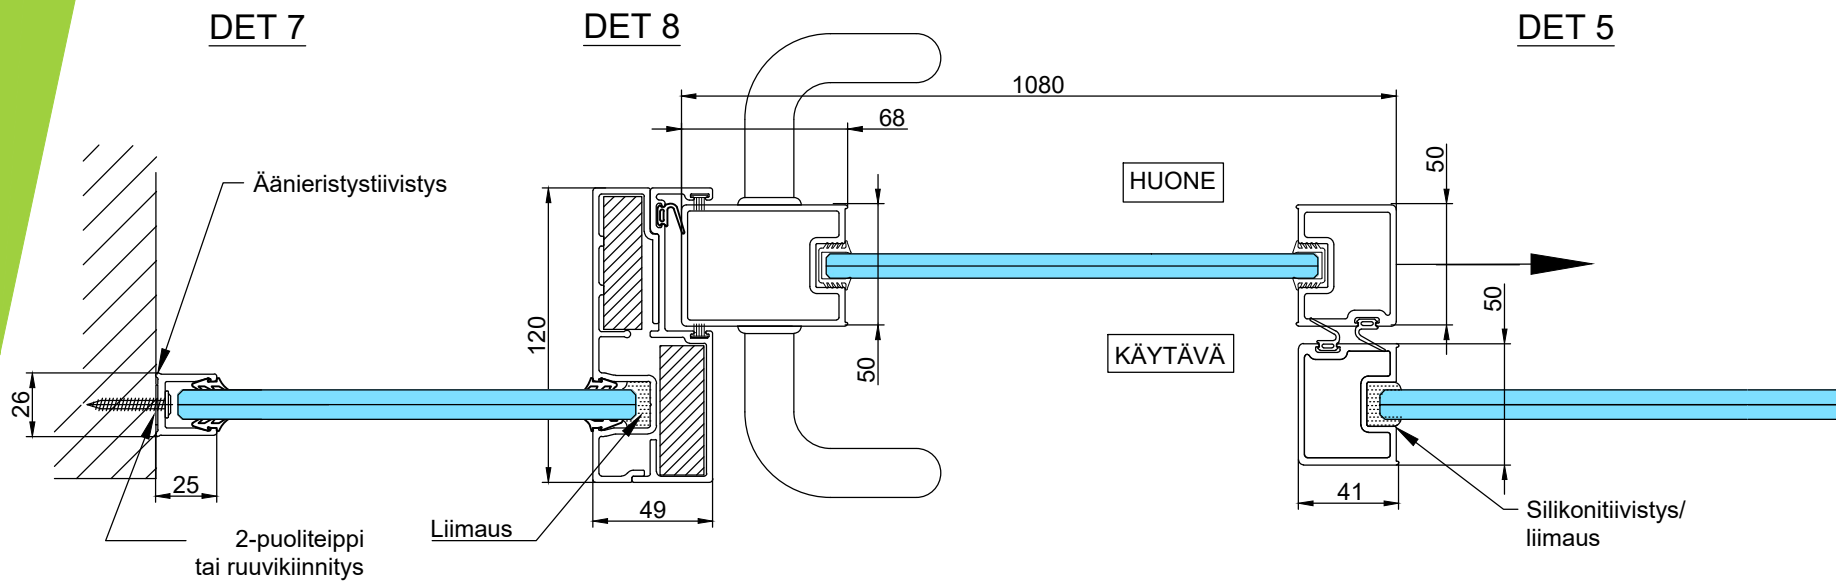

B - B

1:5 (A3)

Vaihtoehto B - B

1:5 (A3)

C - C

1:5 (A3)

Vaihtoehto DET 4

DET 5

DET 6

DET 7

Lukkorunko
Abloy LC306/30,5 tai
Dorma DL2035/30 tai
Iloq LC307
(lisävaruste)

Vedin
Inlook 20/300 RST HA
lankavedin tai
vastaava

Lukituksen pintahelat
eivät sisälly
vakiotoimitukseen