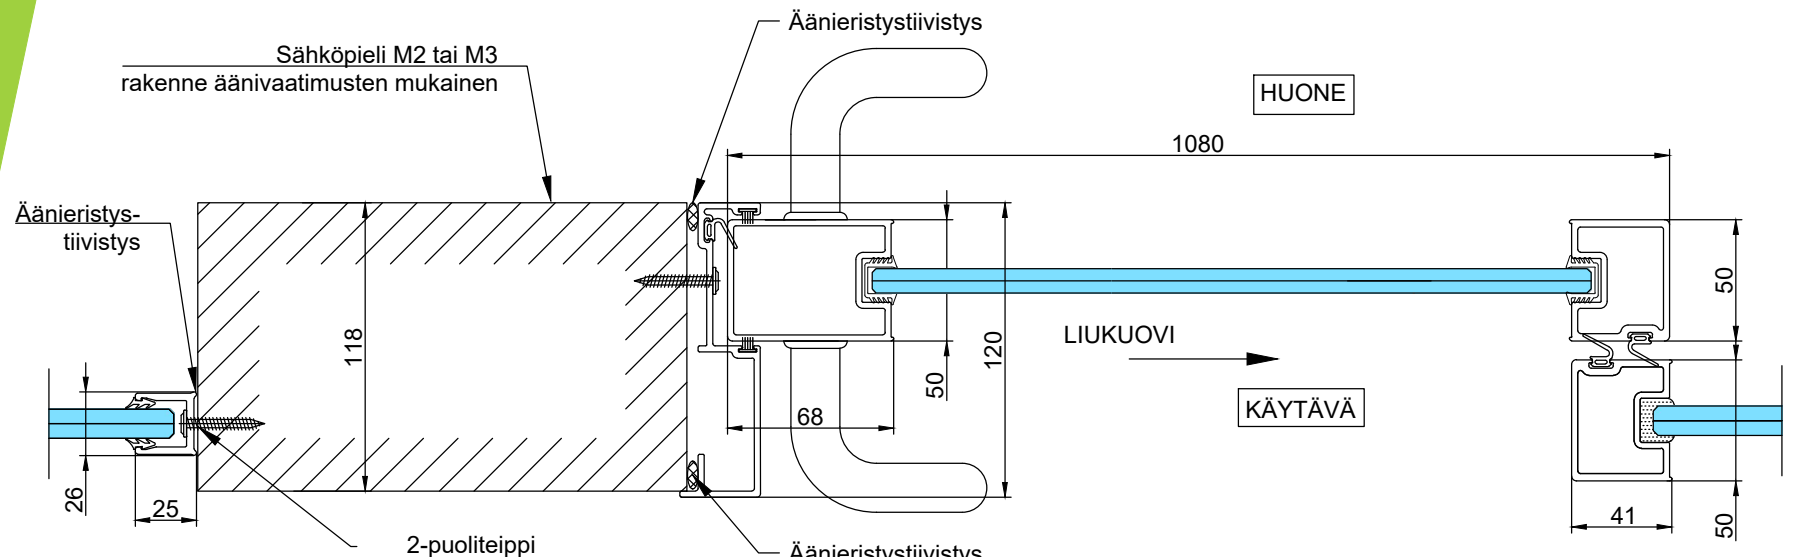

B - B

1:5 (A3)

Vaihtoehto B - B

1:5 (A3)

C - C

1:5 (A3)

Vaihtoehto DET 4

DET 5

DET 6

DET 7

Lukkorunko
Abloy LC306/30,5 tai
Dorma DL2035/30 tai
Iloq LC307
(lisävaruste)

Vedin
Inlook 20/300 RST HA
lankavedin tai
vastaava

Lukituksen pintahelat
eivät sisälly
vakiotoimitukseen