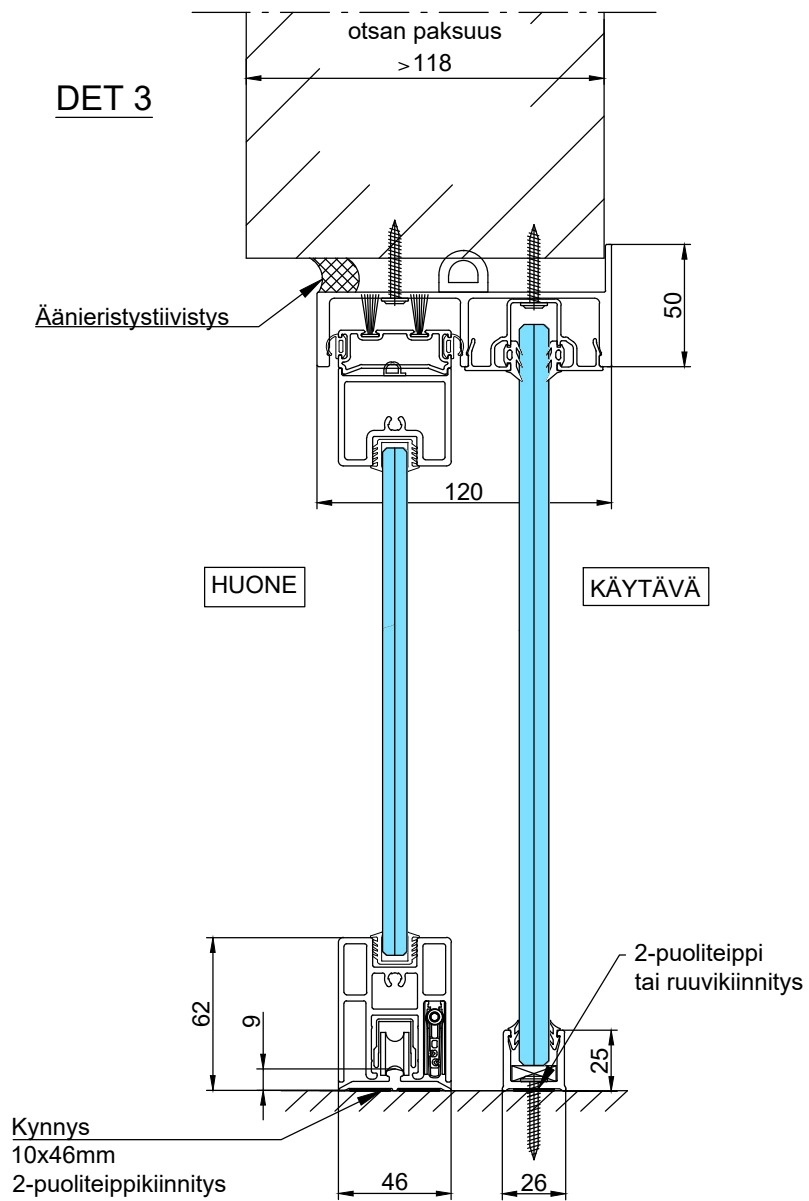

- Liukuoven lasi kirkas laminoitu 12.8Lp (66.2) tai vastaava, R_w 40 dB
- Kiinteät lasit kirkas laminoitu 12.8Lp (66.2) tai vastaava, R_w 40 dB
- Liukuovielementin vakioleveys 1080 mm (kulkuaukko 850 mm)
- Kiinteän lasin leveys maks. 1500 mm, korkeus maks. 3000 mm
- Laselementin ja liukuoven maksimi paino 100 kg / kpl
- 12.8Lp lasin paino n.30 kg/m²

B - B

1:5 (A3)

Vaihtoehto B - B

1:5 (A3)

C - C

1:5 (A3)

Vaihtoehto DET 4

DET 5

DET 6

DET 7

Lukkorunko
Abloy LC306/30,5 tai
Dorma DL2035/30 tai
Iloq LC307
(lisävaruste)

Vedin
Inlook 20/300 RST HA
lankavedin tai
vastaava

Lukituksen pintahelat
eivät sisälly
vakiotoimitukseen