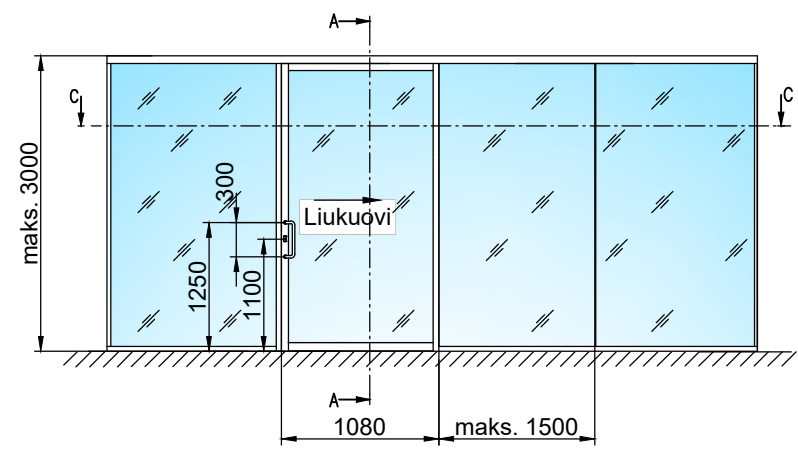

- Liukuoven lasi kirkas laminoitu 12.8Lp (66.2) tai vastaava, R_w 40 dB
- Kiinteät lasit kirkas laminoitu 12.8Lp (66.2) tai vastaava, R_w 40 dB
- Liukuovielementin vakioleveys 1080 mm (kulkuaukko 850 mm)
- Kiinteän lasin leveys maks. 1500 mm, korkeus maks. 3000 mm
- Laselementin ja liukuoven maksimi paino 100 kg / kpl
- 12.8Lp lasin paino n.30 kg/m²

B - B

1:5 (A3)

Vaihtoehto B - B

1:5 (A3)

C - C

1:5 (A3)

Vaihtoehto DET 4

DET 5