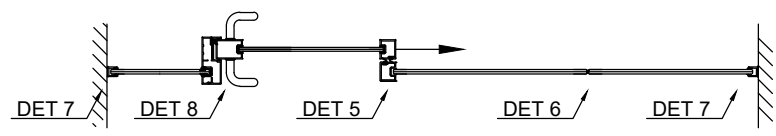

- Liukuoven lasi kirkas laminoitu 12.8Lp (66.2) tai vastaava, R_w 40 dB
- Kiinteät lasit kirkas laminoitu 12.8Lp (66.2) tai vastaava, R_w 40 dB
- Liukuovielementin vakioleveys 1080 mm (kulkuaukko 850 mm)
- Kiinteän lasin leveys maks. 1500 mm, korkeus maks. 3000 mm
- Laselementin ja liukuoven maksimi paino 100 kg / kpl
- 12.8Lp lasin paino n.30 kg/m²

B - B

1:5 (A3)

Vaihtoehto B - B

1:5 (A3)

C - C

1:5 (A3)

Vaihtoehto DET 4

DET 5